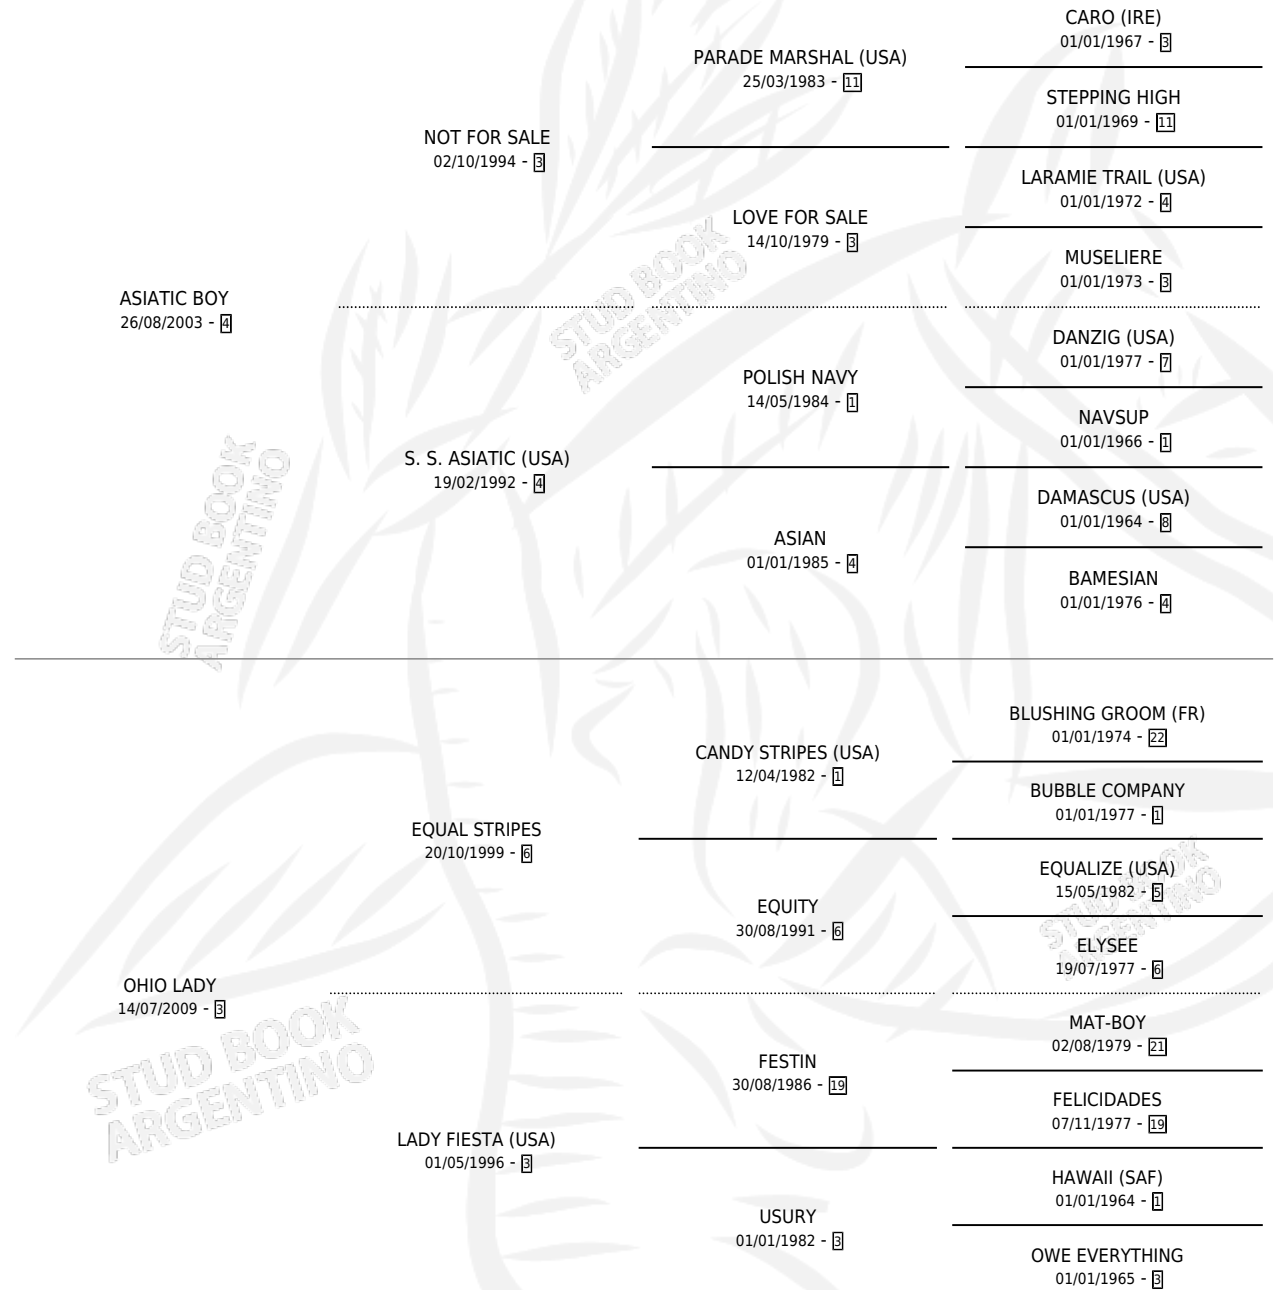

OSO ARTURO

por ASIATIC BOY y OHIO LADY por EQUAL STRIPES

Argentina · Macho · Alazan · SP · 30/07/2017
Familia 3 · Volumen 43

ESTADO

TIPIFICACIÓN SANGUÍNEA	X
TIPIFICACIÓN POR ADN	✓
PASAPORTE	✓
IDENTIFICACIÓN POR MICROCHIP	✓
REPRODUCTOR	X

Lugar de nacimiento: Abolengo

Criador: Abolengo

PEDIGREE

CAMPAÑA

Solo carreras oficiales de Argentina

POR EDAD

EDAD	CC	1°	2°	3°	4°	5°	NP	CLC	CLG	CLCG1	CLGG1	IMPORTE	GANANCIA / CC
3 AÑOS	6	0	0	0	0	0	6	0	0	0	0	\$0	\$0
4 AÑOS	1	0	0	0	0	0	1	0	0	0	0	\$0	\$0
5 AÑOS	2	0	0	0	1	0	1	0	0	0	0	\$35,000	\$17,500
TOTALES	9	0	0	0	1	0	8	0	0	0	0	\$35,000	\$3,889
%		0.0%	0.0%	0.0%	11.1%	0.0%	88.9%	0.0%	0.0%	0.0%	0.0%		