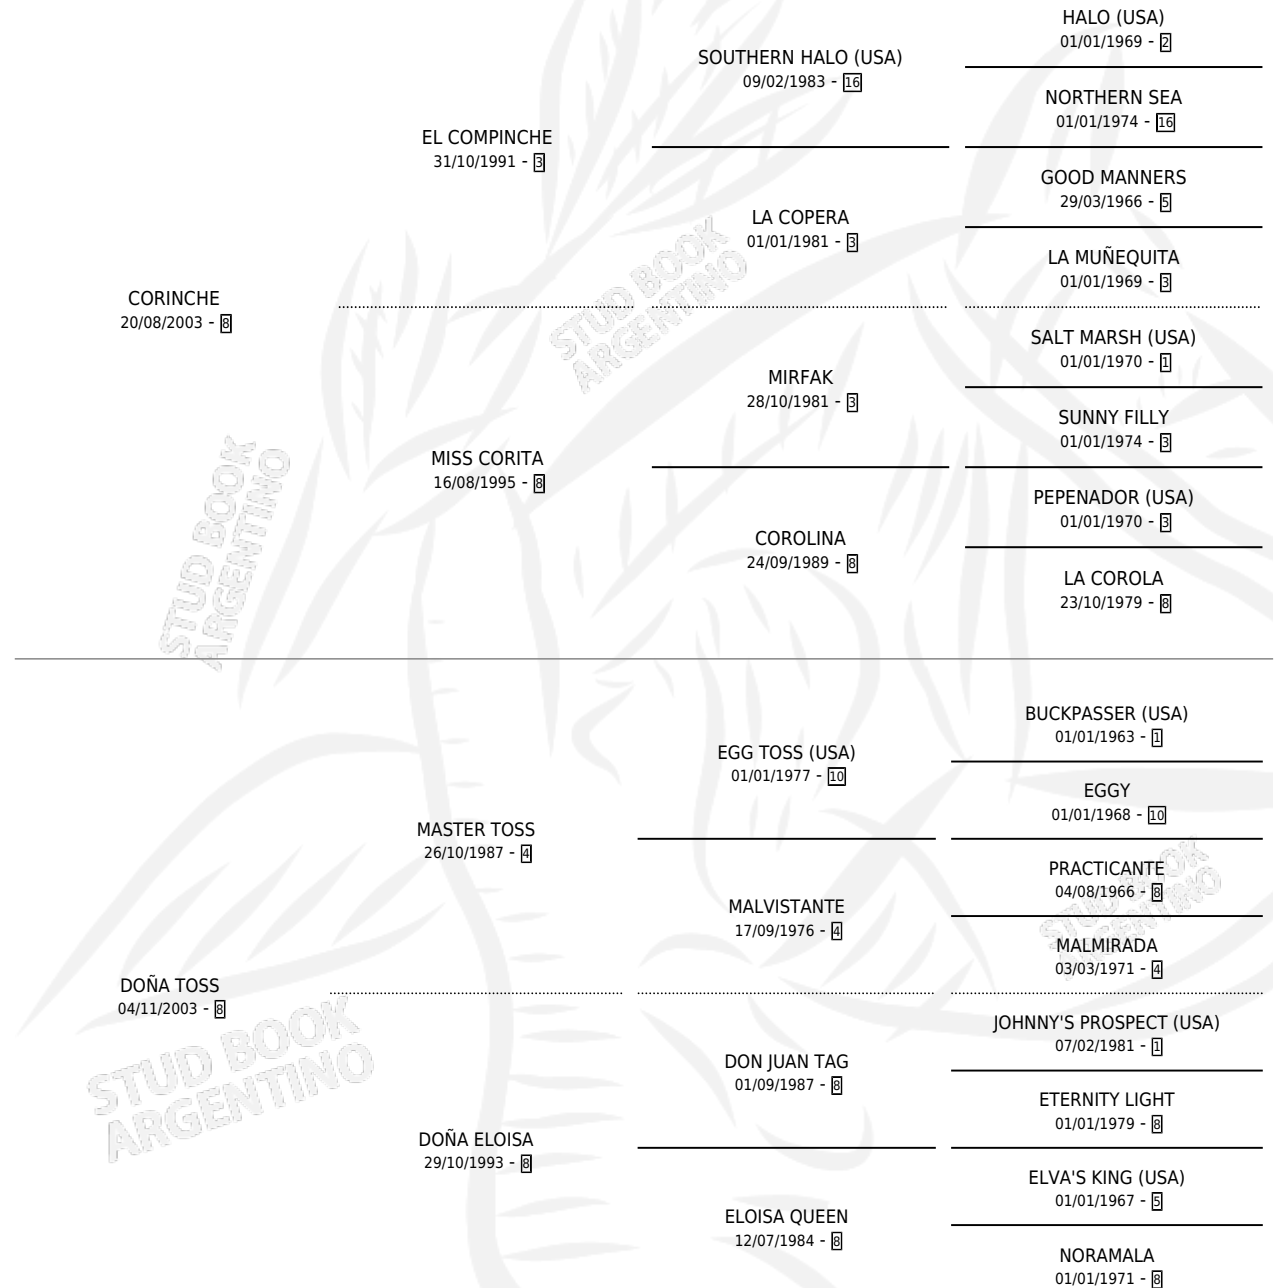

# FLY LOLA

por CORINCHE y DOÑA TOSS por MASTER TOSS

Argentina · Hembra · Zaino · SP · 26/07/2017  
Familia 8-b · Volumen 43

## ESTADO

TIPIFICACIÓN SANGUÍNEA	X
TIPIFICACIÓN POR ADN	X
PASAPORTE	X
IDENTIFICACIÓN POR MICROCHIP	X
REPRODUCTOR	X

**Lugar de nacimiento:** El Carmel

**Criador:** El Carmel

## PEDIGREE