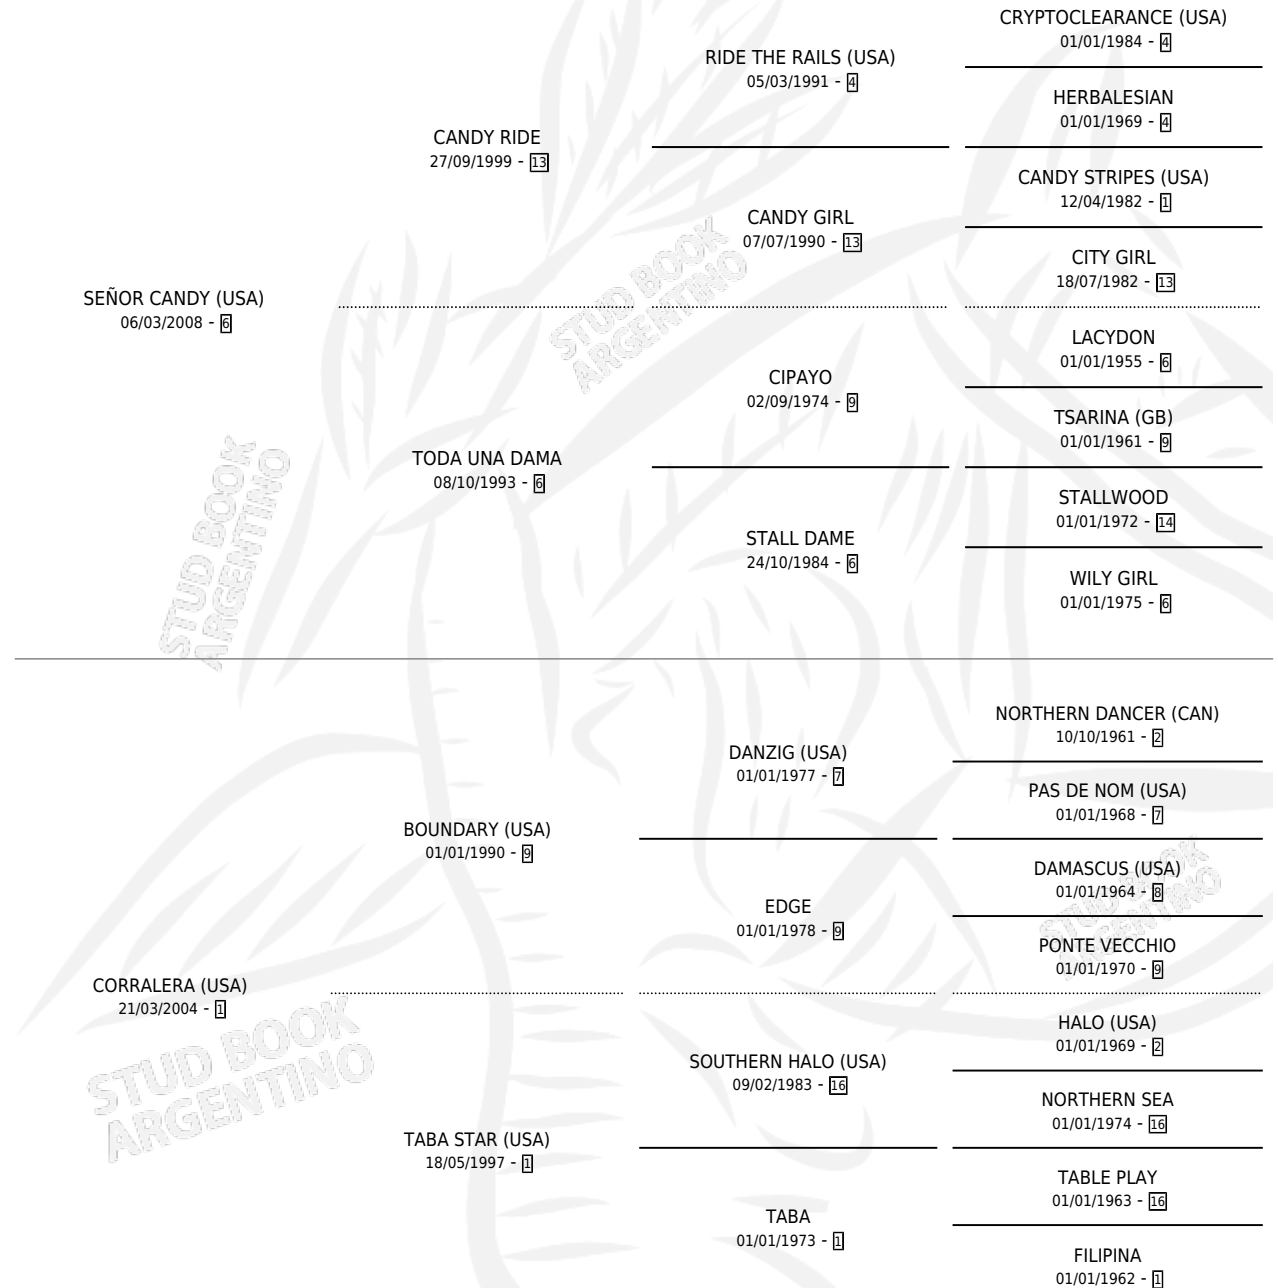

CANDY CHANEL

por SEÑOR CANDY (USA) y CORRALERA (USA) por
BOUNDARY (USA)

Argentina · Hembra · Zaino · SP · 20/07/2017
Familia 1-s · Volumen 43

ESTADO

TIPIFICACIÓN SANGUÍNEA	X
TIPIFICACIÓN POR ADN	✓
PASAPORTE	✓
IDENTIFICACIÓN POR MICROCHIP	✓
REPRODUCTOR	X

Lugar de nacimiento: Vikeda
Criador: Vikeda S.R.L.

PEDIGREE