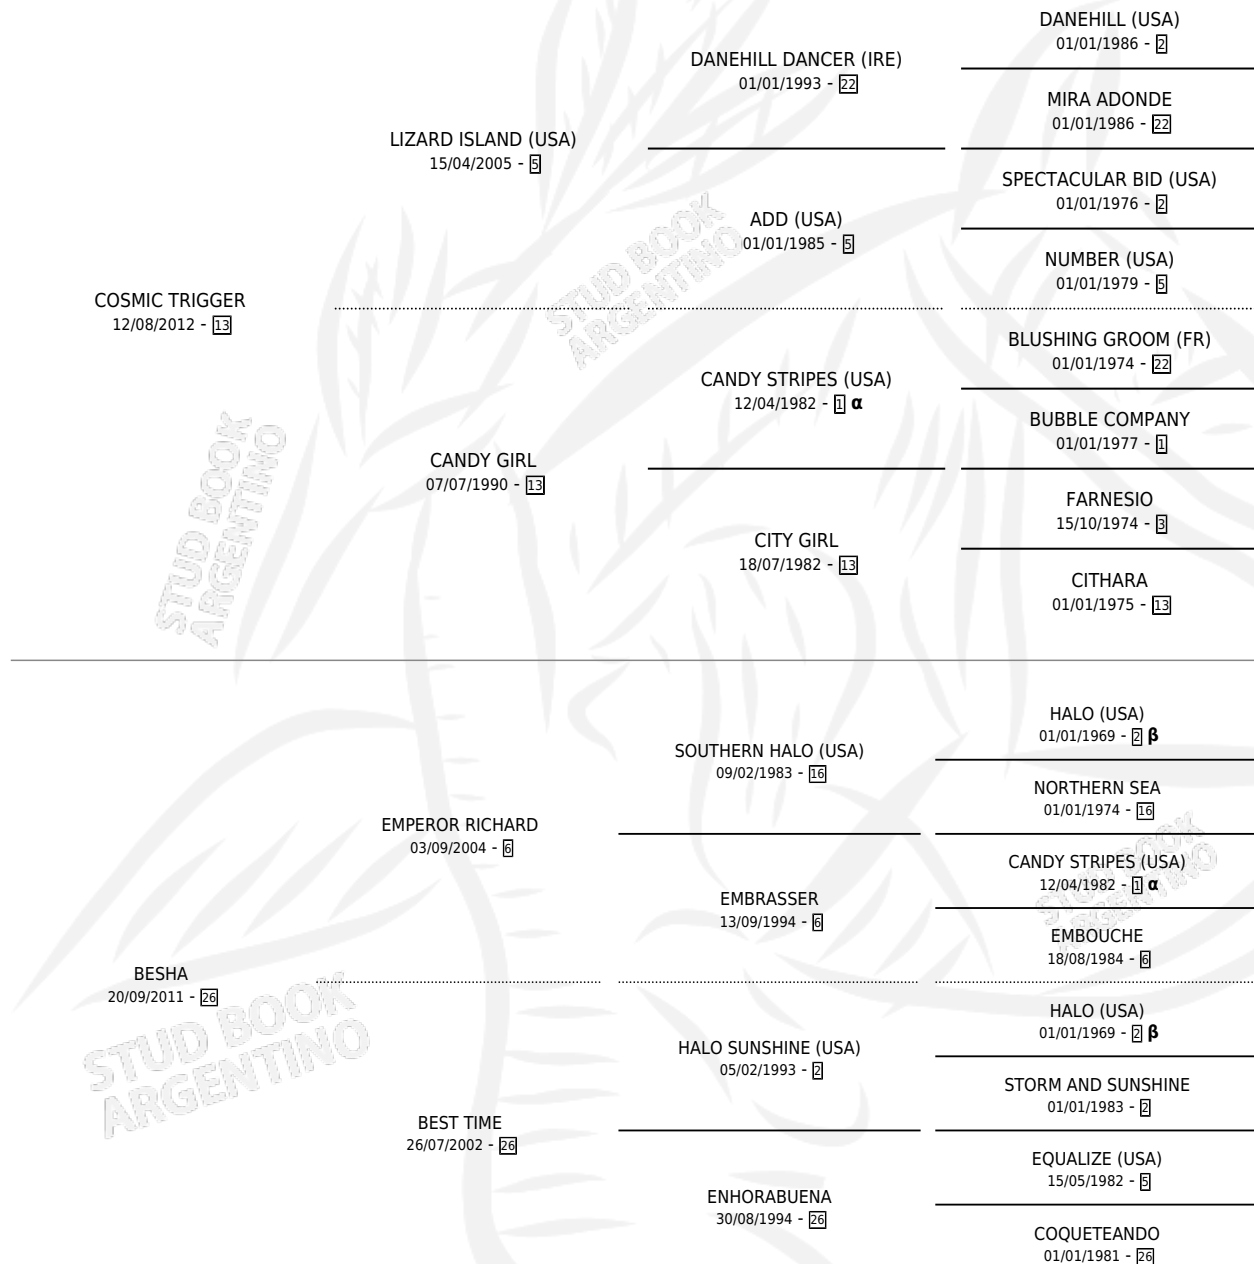

TIGRE EMPERADOR

por COSMIC TRIGGER y BESHA por EMPEROR RICHARD

PEDIGREE

Argentina · Macho · Zaino · SP · 23/07/2017
Familia 26 · Volumen 43

ESTADO

TIPIFICACIÓN SANGUÍNEA	X
TIPIFICACIÓN POR ADN	✓
PASAPORTE	✓
IDENTIFICACIÓN POR MICROCHIP	✓
REPRODUCTOR	X

Lugar de nacimiento: Estirpe De Criadores
Criador: Estirpe De Criadores

INBREEDING : α, β

CAMPAÑA

Solo carreras oficiales de Argentina

POR EDAD

EDAD	CC	1°	2°	3°	4°	5°	NP	CLC	CLG	CLCG1	CLGG1	IMPORTE	GANANCIA / CC
2 AÑOS	1	0	1	0	0	0	0	0	0	0	0	\$116,800	\$116,800
3 AÑOS	5	1	0	0	1	0	3	0	0	0	0	\$223,000	\$44,600
4 AÑOS	3	0	0	0	0	0	3	0	0	0	0	\$0	\$0
5 AÑOS	13	1	0	2	3	2	5	0	0	0	0	\$669,150	\$51,473
6 AÑOS	6	1	0	0	3	0	2	0	0	0	0	\$765,000	\$127,500
TOTALES	28	3	1	2	7	2	13	0	0	0	0	\$1,773,950	\$63,355
%		10.7%	3.6%	7.1%	25.0%	7.1%	46.4%	0.0%	0.0%	0.0%	0.0%		

Ganador de 3 carreras en San Isidro - \$1,773,950, a los 3,5 y 6 años.

POR DISTANCIA

HIPODROMO	CC	1°	2°	3°	4°	5°	NP	CLC	CLG	CLCG1	CLGG1	IMPORTE
SAN ISIDRO	24	3	1	1	6	2	11	0	0	0	0	\$1,580,950
1200 MTS	13	1	1	1	4	1	5	0	0	0	0	\$968,600
1400 MTS	8	2	0	0	0	0	6	0	0	0	0	\$540,000
1100 MTS	3	0	0	0	2	1	0	0	0	0	0	\$72,350
PALERMO	4	0	0	1	1	0	2	0	0	0	0	\$193,000
1200 MTS	3	0	0	1	0	0	2	0	0	0	0	\$180,000
1400 MTS	1	0	0	0	1	0	0	0	0	0	0	\$13,000