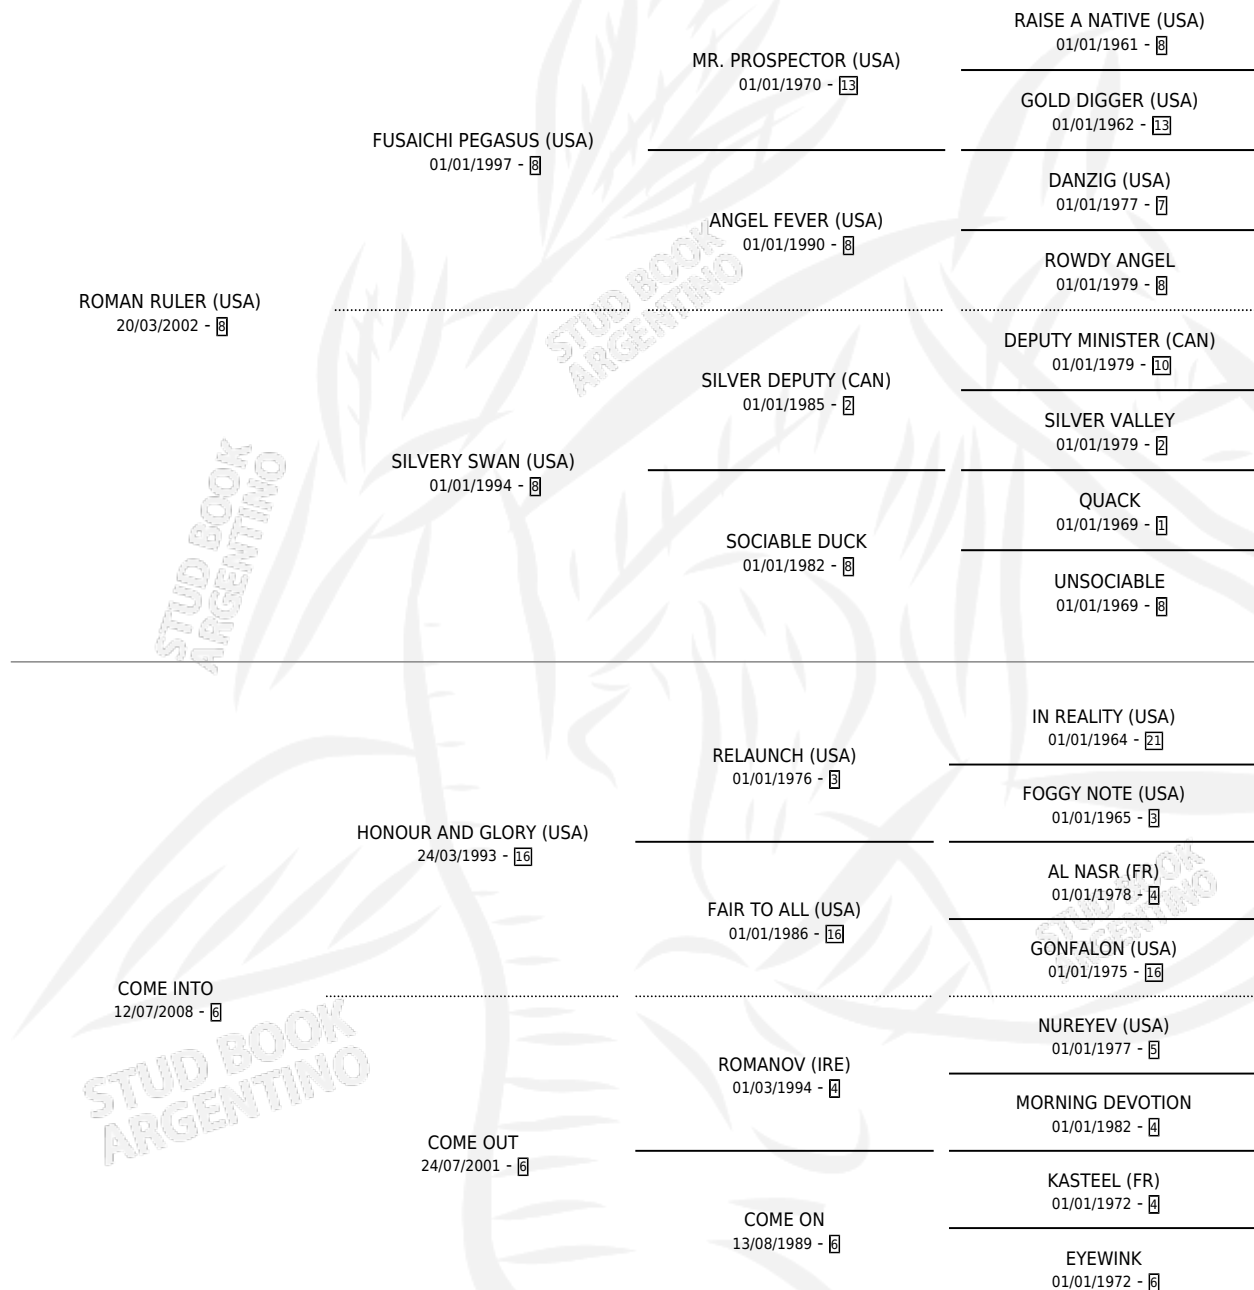

EL INTROSPECTIVO

por **ROMAN RULER (USA)** y **COME INTO** por **HONOUR AND GLORY (USA)**

Argentina · Macho · Zaino · SP · 19/07/2017
Familia 6-f · Volumen 43

ESTADO

TIPIFICACIÓN SANGUÍNEA	X
TIPIFICACIÓN POR ADN	✓
PASAPORTE	✓
IDENTIFICACIÓN POR MICROCHIP	✓
REPRODUCTOR	X

Lugar de nacimiento: De La Pomme
Criador: De La Pomme

PEDIGREE