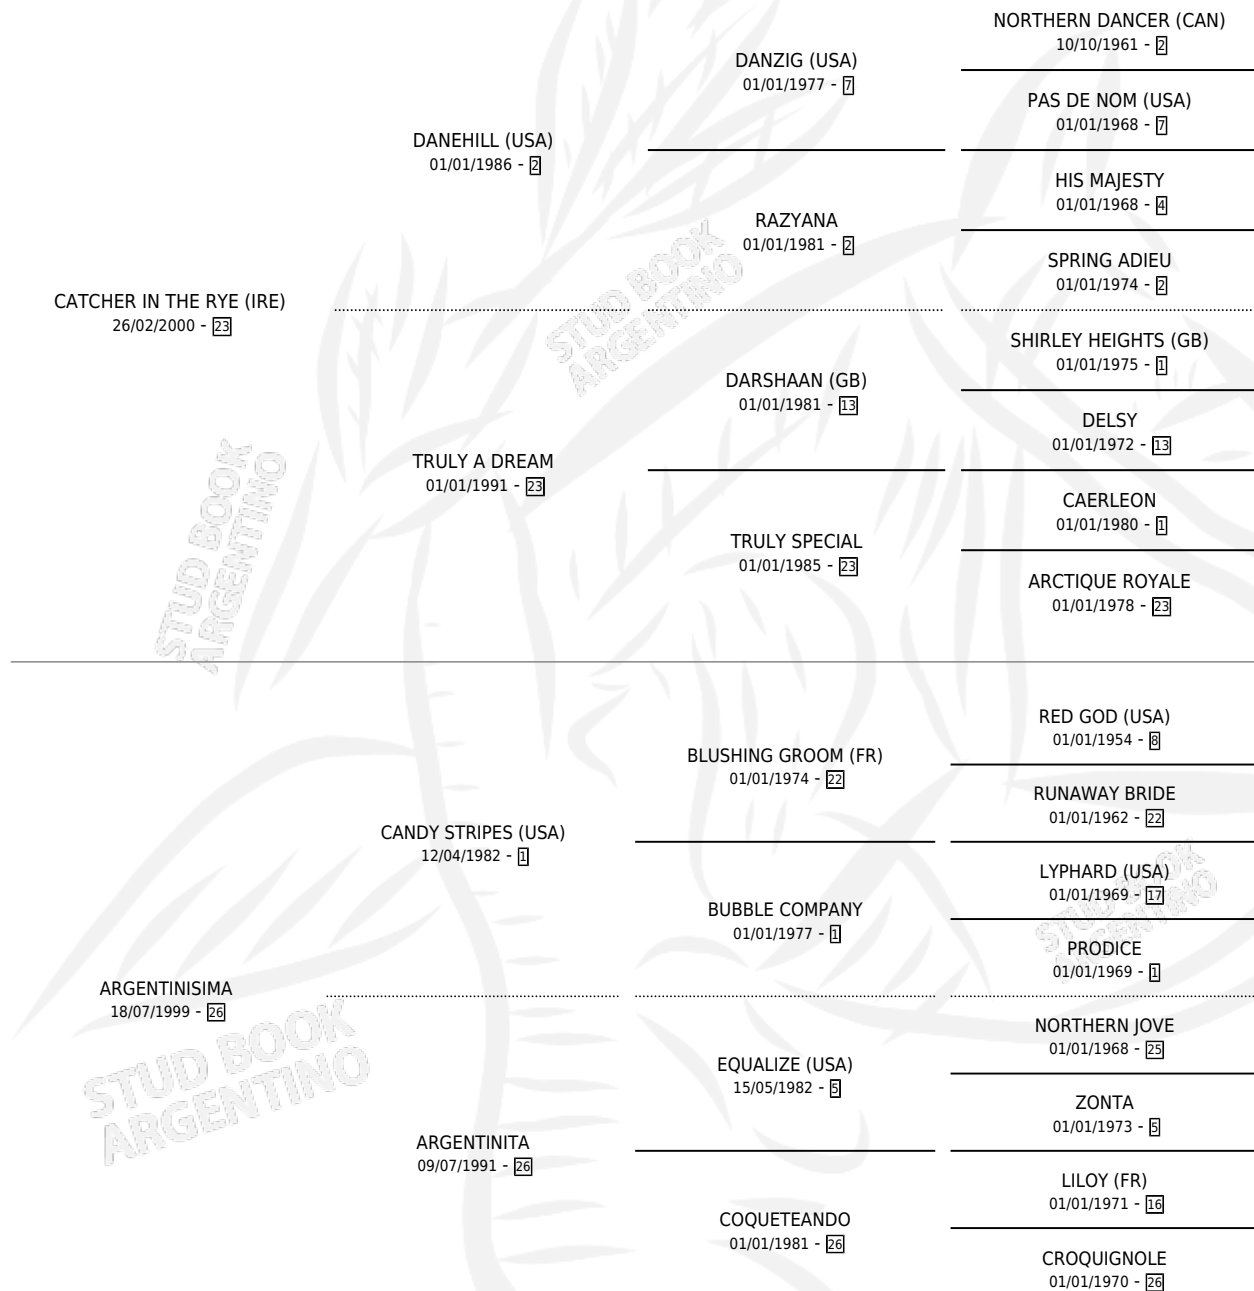

CON PACIENCIA

por **CATCHER IN THE RYE (IRE)** y **ARGENTINISIMA** por
CANDY STRIPES (USA)

Argentina · Hembra · Zaino · SP · 30/07/2017
Familia 26 · Volumen 43

ESTADO

TIPIFICACIÓN SANGUÍNEA	X
TIPIFICACIÓN POR ADN	✓
PASAPORTE	✓
IDENTIFICACIÓN POR MICROCHIP	✓
REPRODUCTOR	✓

Lugar de nacimiento: De La Pomme
Criador: De La Pomme

PEDIGREE

CAMPAÑA

Solo carreras oficiales de Argentina

POR EDAD

EDAD	CC	1°	2°	3°	4°	5°	NP	CLC	CLG	CLCG1	CLGG1	IMPORTE	GANANCIA / CC
3 AÑOS	1	0	0	0	0	0	1	0	0	0	0	\$0	\$0
TOTALES	1	0	0	0	0	0	1	0	0	0	0	\$0	\$0
%		0.0%	0.0%	0.0%	0.0%	0.0%	100%	0.0%	0.0%	0.0%	0.0%		