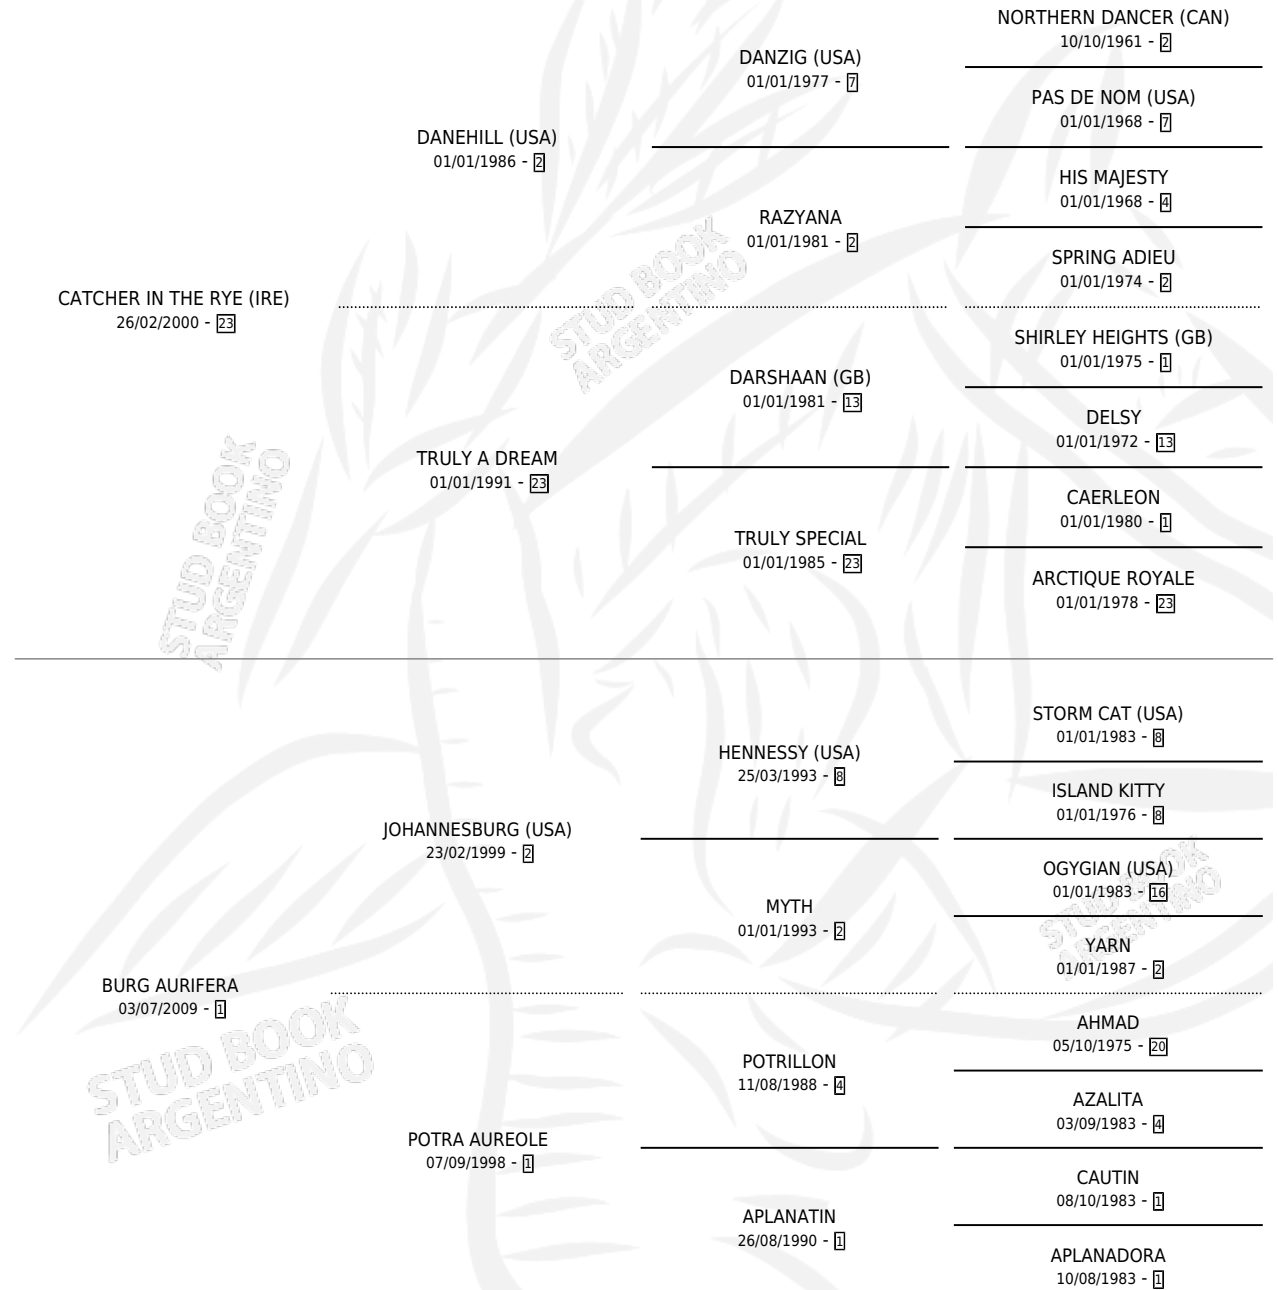

GRAYSKULL

por **CATCHER IN THE RYE (IRE)** y **BURG AURIFERA** por **JOHANNESBURG (USA)**

Argentina · Hembra · Zaino Doradillo · SP · 15/08/2017
Familia 1-e · Volumen 43

ESTADO

TIPIFICACIÓN SANGUÍNEA	X
TIPIFICACIÓN POR ADN	✓
PASAPORTE	✓
IDENTIFICACIÓN POR MICROCHIP	✓
REPRODUCTOR	✓

Lugar de nacimiento: Haras Aitue

Criador: Haras Aitue

~

HIJOS

	MACHOS	HEMBRAS
3 NACIERON	2	1
SIN ACTUACIONES		

PEDIGREE

S

mientos 3 / Efectividad 60.00%