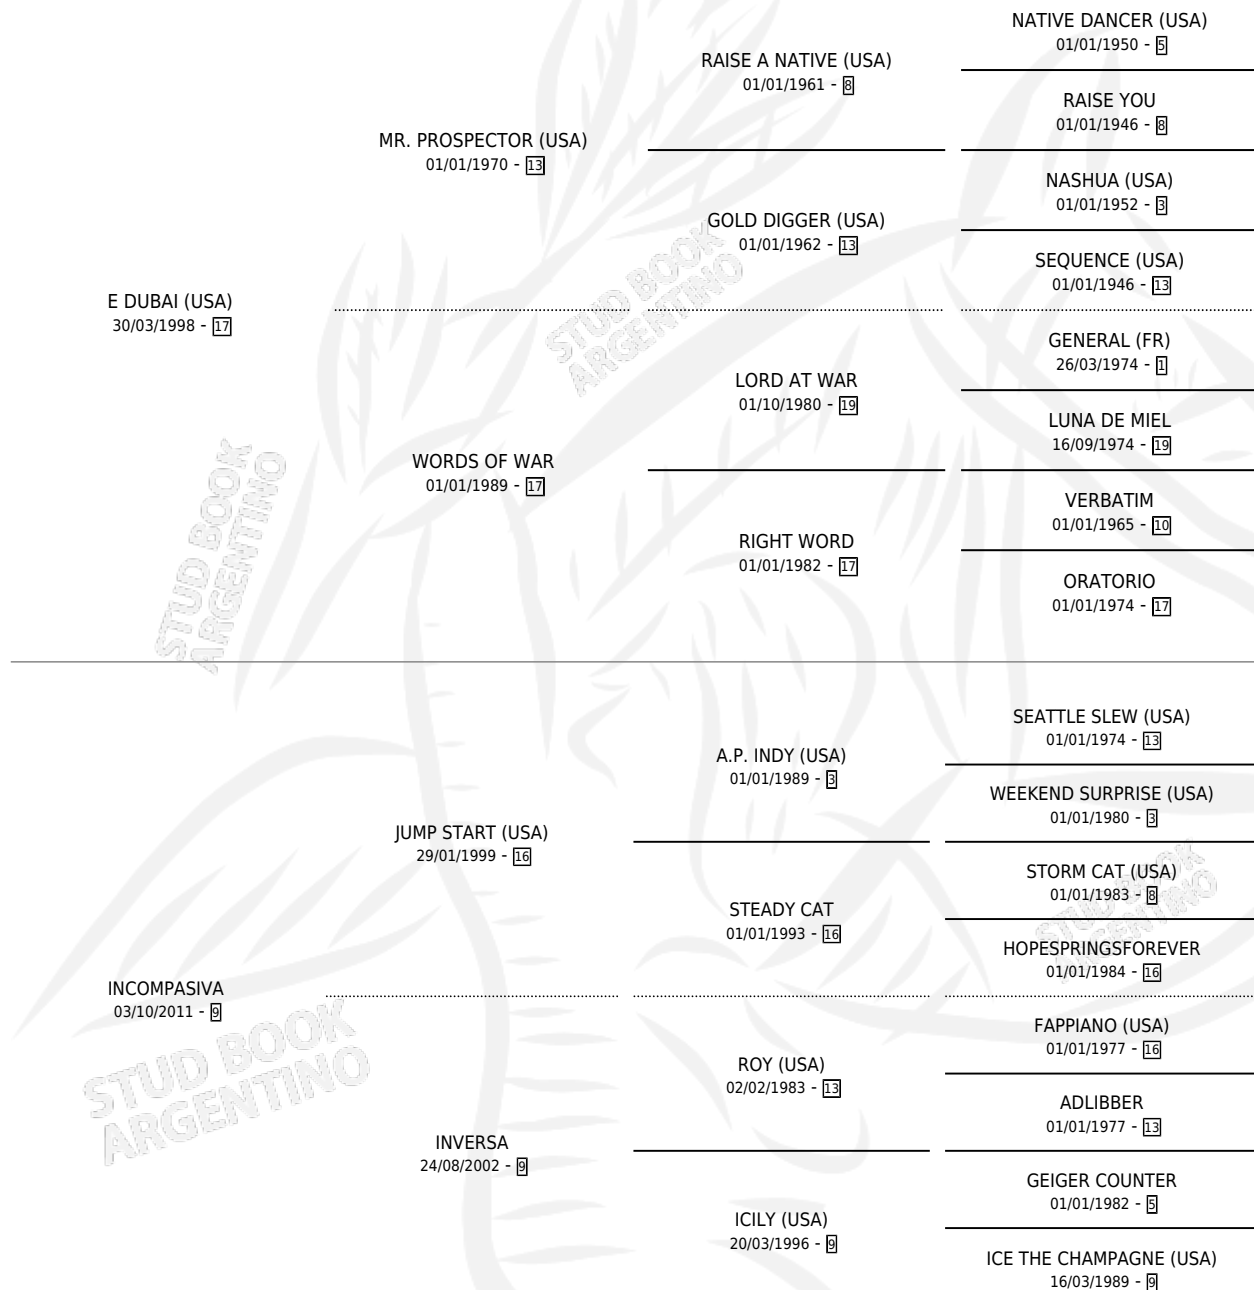

ICILY DUBAI

por E DUBAI (USA) y INCOMPASIVA por JUMP START (USA)

Argentina · Hembra · Zaino · SP · 20/07/2017
Familia 9 · Volumen 43

ESTADO

TIPIFICACIÓN SANGUÍNEA	X
TIPIFICACIÓN POR ADN	✓
PASAPORTE	✓
IDENTIFICACIÓN POR MICROCHIP	✓
REPRODUCTOR	✓

Lugar de nacimiento: La Esperanza
Criador: La Esperanza

PEDIGREE

CAMPAÑA

Solo carreras oficiales de Argentina

POR EDAD

EDAD	CC	1°	2°	3°	4°	5°	NP	CLC	CLG	CLCG1	CLGG1	IMPORTE	GANANCIA / CC
3 AÑOS	8	0	2	1	2	2	1	0	0	0	0	\$271,800	\$33,975
4 AÑOS	9	1	3	1	0	1	3	0	0	0	0	\$534,900	\$59,433
5 AÑOS	5	0	0	0	0	0	5	0	0	0	0	\$0	\$0
6 AÑOS	2	0	0	0	0	1	1	0	0	0	0	\$44,770	\$22,385
TOTALES	24	1	5	2	2	4	10	0	0	0	0	\$851,470	\$35,478
%		4.2%	20.8%	8.3%	8.3%	16.7%	41.7%	0.0%	0.0%	0.0%	0.0%		

Ganadora en La Plata - \$851,470, a los 4 años.

POR DISTANCIA

HIPODROMO	CC	1°	2°	3°	4°	5°	NP	CLC	CLG	CLCG1	CLGG1	IMPORTE
LA PLATA	24	1	5	2	2	4	10	0	0	0	0	\$851,470
1300 MTS	1	0	0	0	0	0	1	0	0	0	0	\$0
1200 MTS	13	1	3	1	1	3	4	0	0	0	0	\$586,470
1100 MTS	9	0	2	1	1	1	4	0	0	0	0	\$265,000
1000 MTS	1	0	0	0	0	0	1	0	0	0	0	\$0