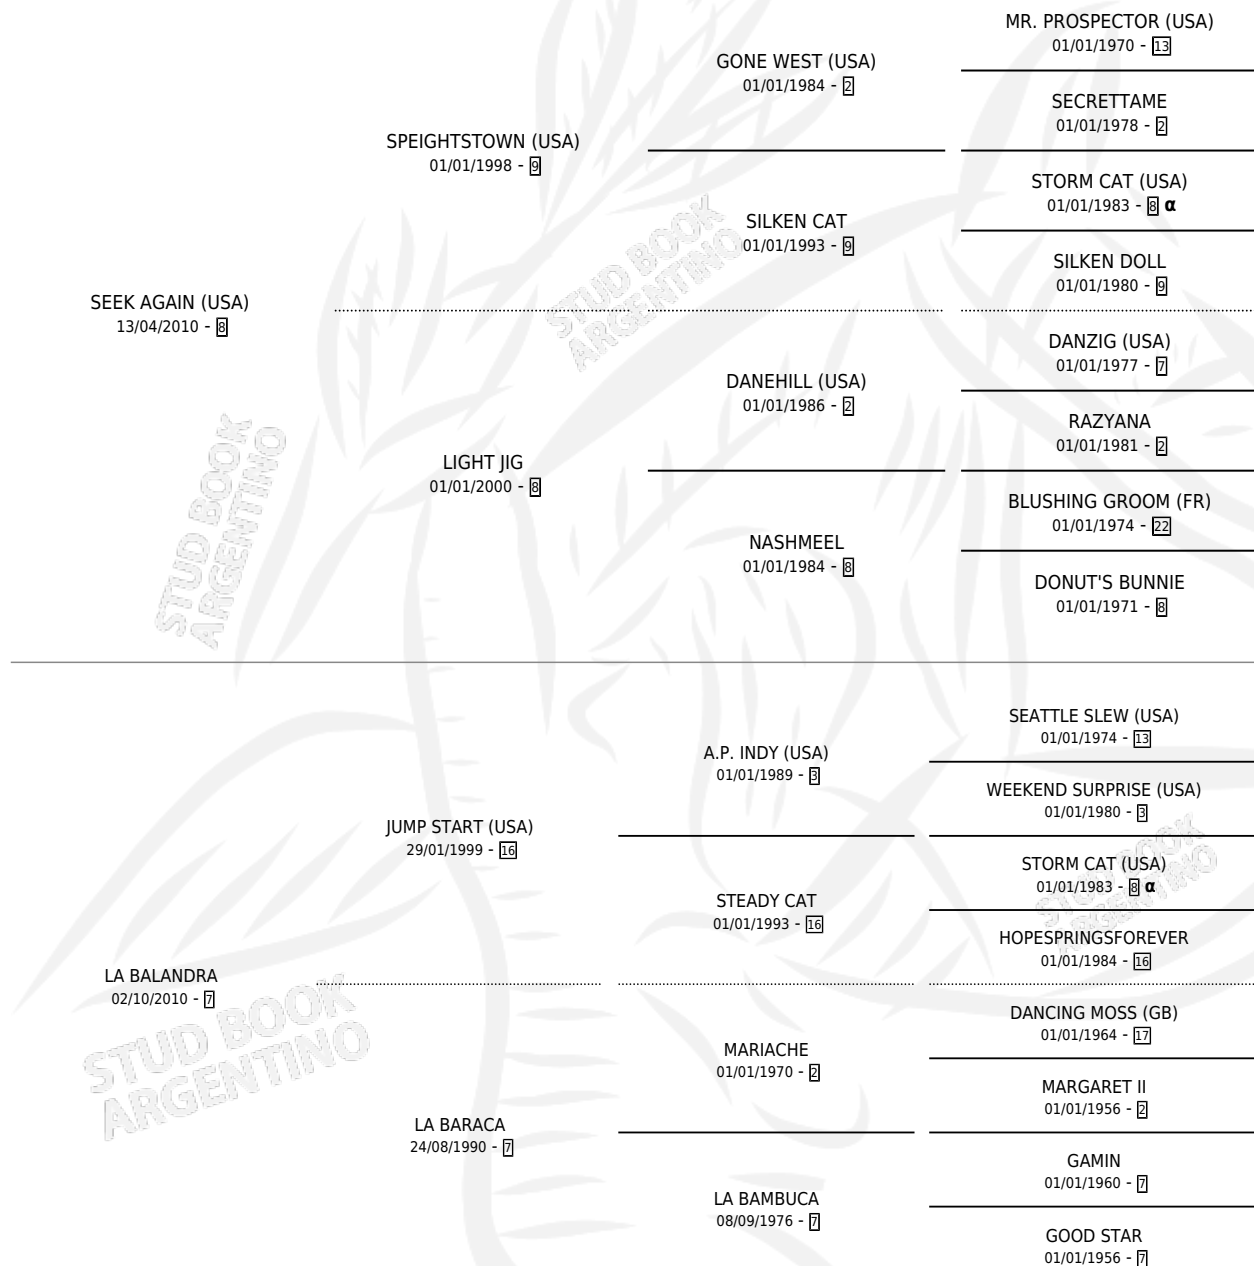

LA BENGALINA

por **SEEK AGAIN (USA)** y **LA BALANDRA** por **JUMP START (USA)**

Argentina · Hembra · Alazan · SP · 26/07/2017
Familia 7 · Volumen 43

ESTADO

TIPIFICACIÓN SANGUÍNEA	X
TIPIFICACIÓN POR ADN	✓
PASAPORTE	✓
IDENTIFICACIÓN POR MICROCHIP	✓
REPRODUCTOR	✓

Lugar de nacimiento: La Esperanza

Criador: La Esperanza

~

HIJOS

	MACHOS	HEMBRAS
3 NACIERON	2	1
SIN ACTUACIONES		

PEDIGREE

INBREEDING : α

S

mientos 3 / Efectividad 75.00%

PADRILLO	PRODUCTO	CRIADOR	1ER SERVICIO	ÚLTIMO SERVICIO
PUERTO REAL	∅		05/11/2025	05/11/2025
LA BENGALINA	FANTA BENGALI (M Z, 25/10/2025)	NUESTRO MAPA	25/10/2024	27/10/2024
REMOTE (GB)	LA PAVARA (H Z, 15/09/2024)	NUESTRO MAPA	29/09/2023	18/10/2023
SAFETY CHECK (IRE)	LOBO HOMBRE (M A, 04/09/2023)	INVERSIONES ELTURF S.A.	16/09/2022	16/09/2022