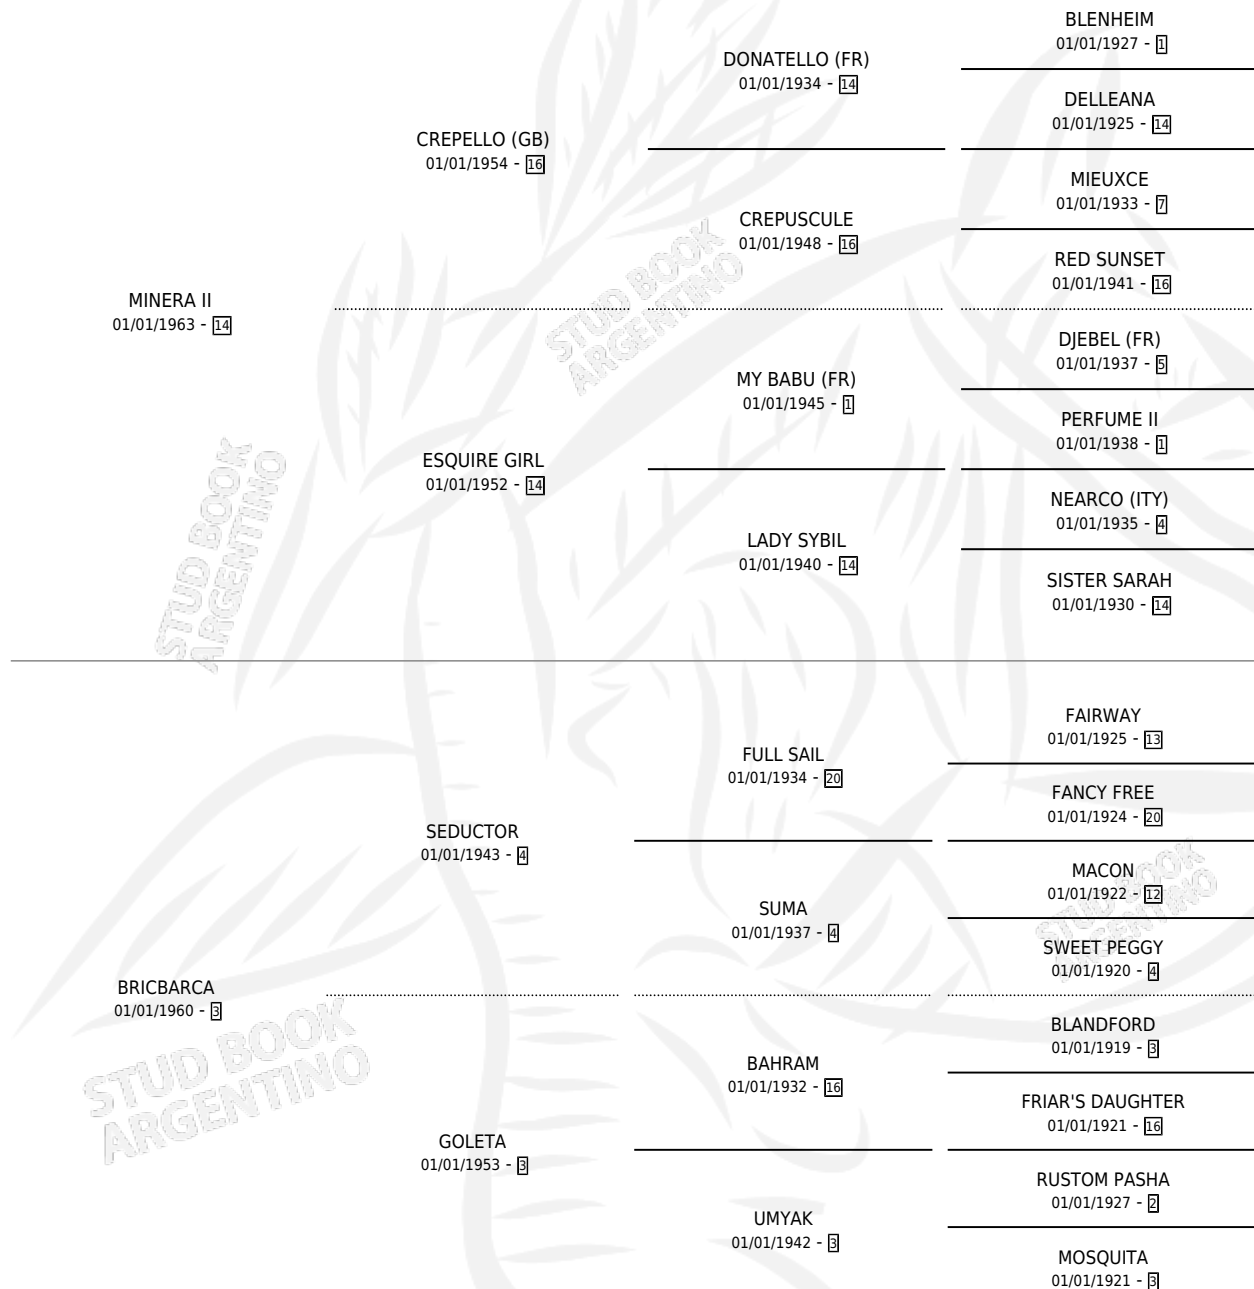

FLOTILLA

por **MINERA II** y **BRICBARCA** por **SEDUCTOR**

Argentina · Hembra · Zaino Doradillo · SP · 01/01/1977
Familia 3-b · Volumen 29

ESTADO

TIPIFICACIÓN SANGUÍNEA	X
TIPIFICACIÓN POR ADN	X
PASAPORTE	X
IDENTIFICACIÓN POR MICROCHIP	X
REPRODUCTOR	✓

Lugar de nacimiento: Campo particular

Criador: B.V.P. S.A.

~

HIJOS

	MACHOS	HEMBRAS
6 NACIERON	3	3
2 CORRIERON	1	1
2 GANARON	1	1
0 GANADORES CL	0 GANADORES GR	0 GANADORES G1

PEDIGREE