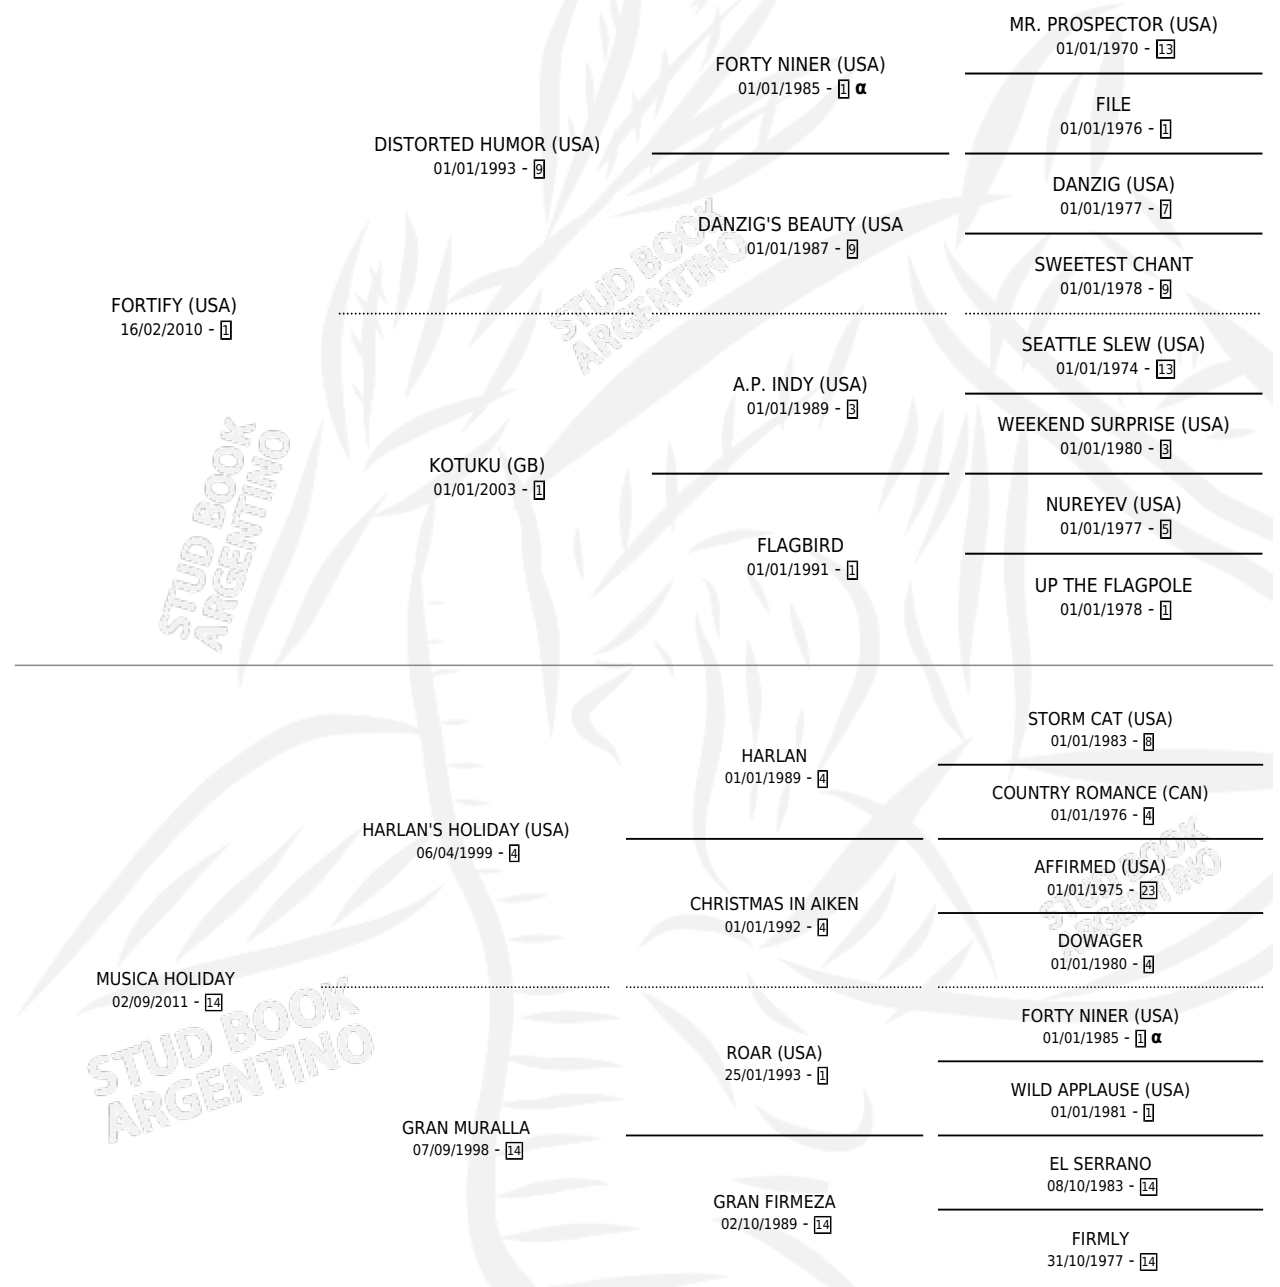

Lugar de nacimiento: La Biznaga
Criador: La Biznaga

~

HIJOS

	MACHOS	HEMBRAS
3 NACIERON	1	2
SIN ACTUACIONES		

PEDIGREE

INBREEDING : α

CAMPAÑA

Solo carreras oficiales de Argentina

Ganadora de 3 carreras en San Isidro y Palermo - \$1,213,250, a los 3 y 4 años.

POR DISTANCIA

HIPODROMO	CC	1°	2°	3°	4°	5°	NP	CLC	CLG	CLCG1	CLGG1	IMPORTE
SAN ISIDRO	3	1	0	0	1	0	1	0	0	0	0	\$262,800
1000 MTS	1	0	0	0	0	0	1	0	0	0	0	\$0
1200 MTS	2	1	0	0	1	0	0	0	0	0	0	\$262,800
PALERMO	16	2	3	4	1	1	5	0	0	0	0	\$950,450
1200 MTS	14	2	3	3	1	0	5	0	0	0	0	\$859,450
1400 MTS	2	0	0	1	0	1	0	0	0	0	0	\$91,000