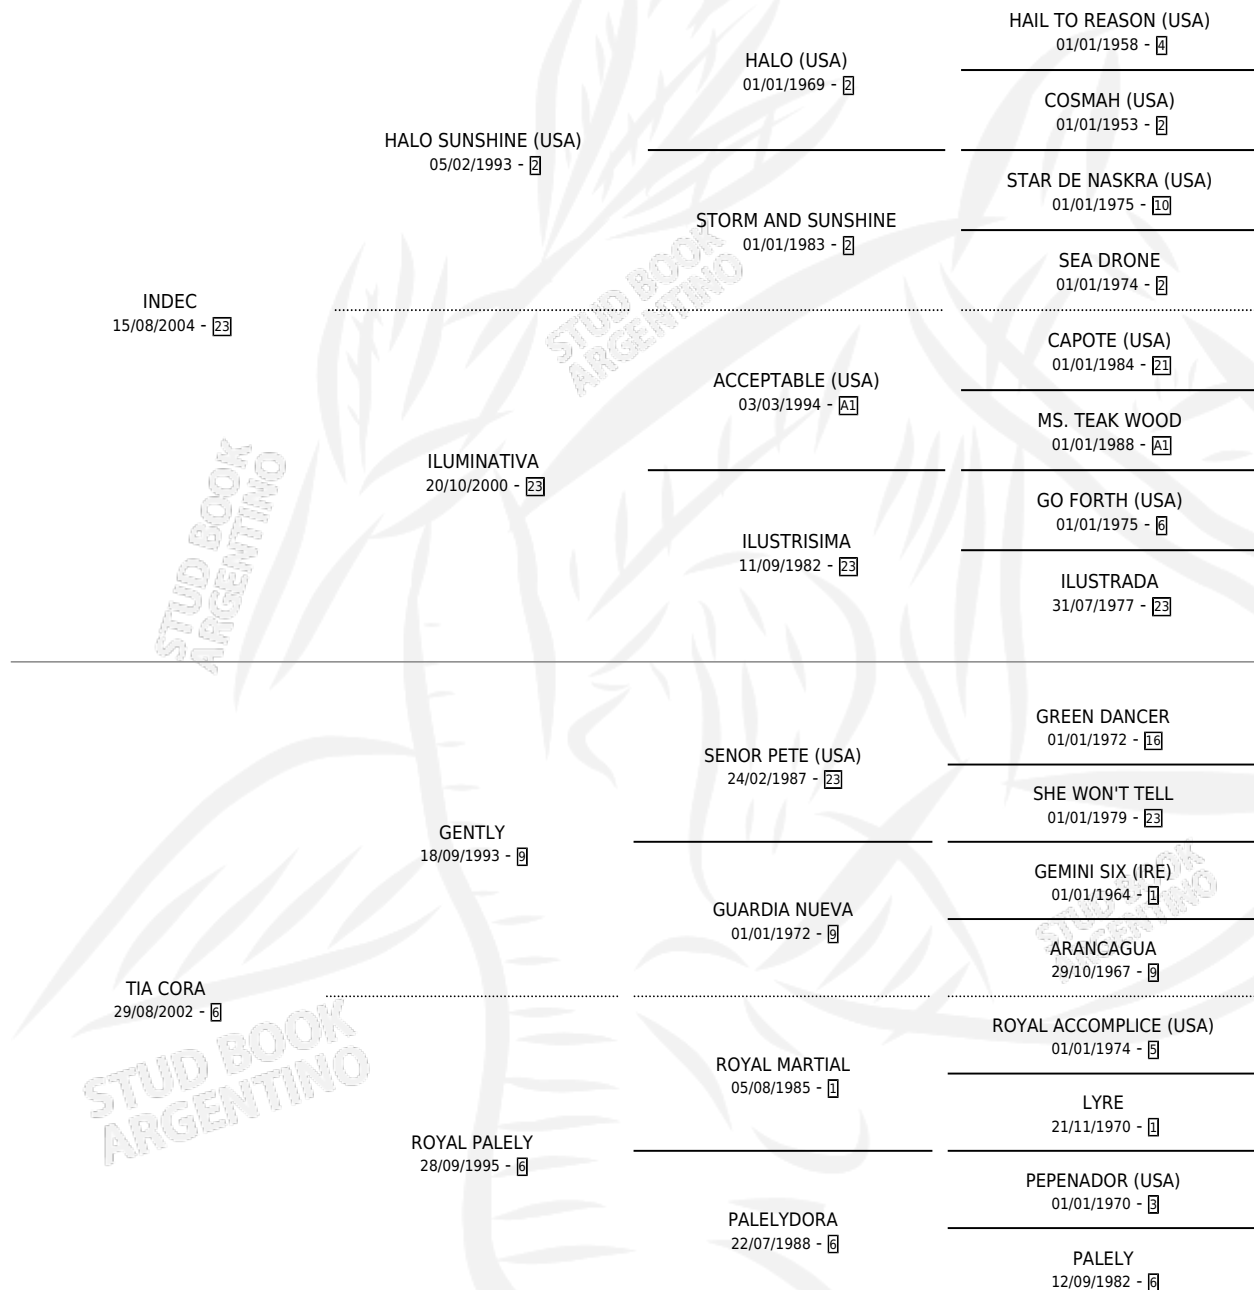

TIO MALO

por INDEC y TIA CORA por GENTLY

Argentina · Macho · Alazan · SP · 09/11/2015
Familia 6-e · Volumen 42

ESTADO

TIPIFICACIÓN SANGUÍNEA	X
TIPIFICACIÓN POR ADN	✓
PASAPORTE	X
IDENTIFICACIÓN POR MICROCHIP	✓
REPRODUCTOR	X

Lugar de nacimiento: Huiliche

Criador: Huiliche

PEDIGREE

TIO MALO

Datos oficiales del Stud Book Argentino

Documento generado el 04/05/2026

studbook.org.ar