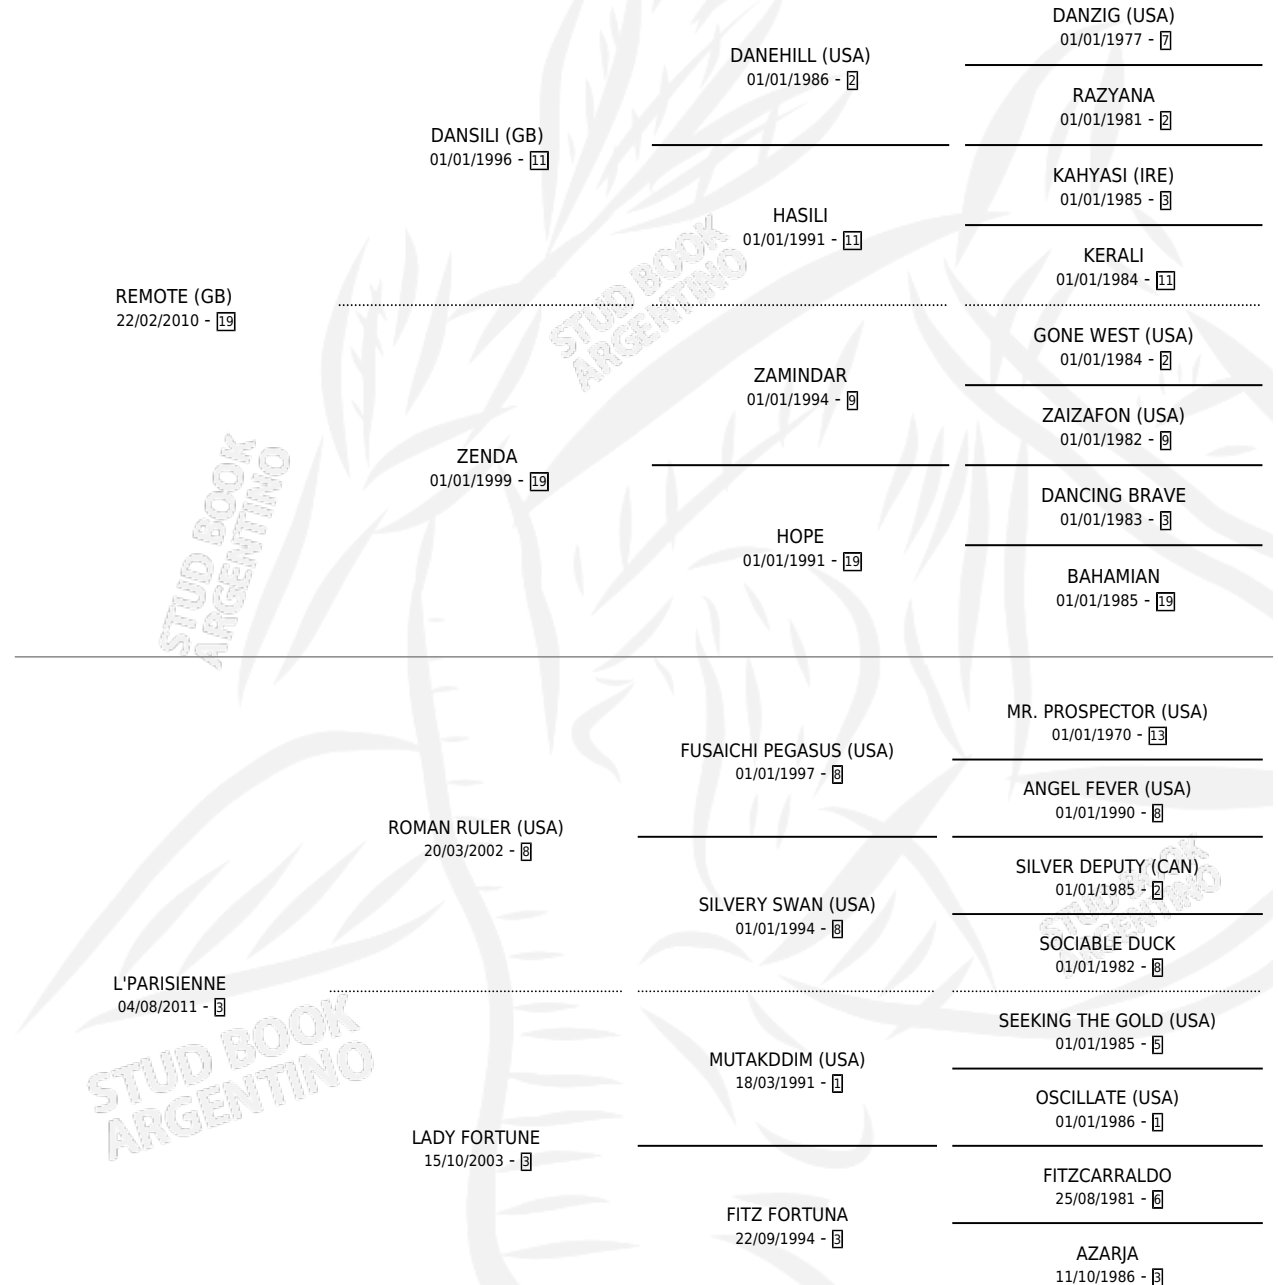

LEBRON

por **REMOTE (GB)** y **L'PARISIENNE** por **ROMAN RULER (USA)**

Argentina · Macho · Zaino · SP · 22/07/2017
Familia 3-e · Volumen 43

ESTADO

TIPIFICACIÓN SANGUÍNEA	X
TIPIFICACIÓN POR ADN	✓
PASAPORTE	✓
IDENTIFICACIÓN POR MICROCHIP	✓
REPRODUCTOR	X

Lugar de nacimiento: Vacacion
Criador: Vacacion

PEDIGREE

EXPORTACIÓN / IMPORTACIÓN

FECHA	MOVIMIENTO	PAÍS
13/05/2019	EXPORTADO	CHILE

LEBRON

Datos oficiales del Stud Book Argentino

Documento generado el 06/05/2026