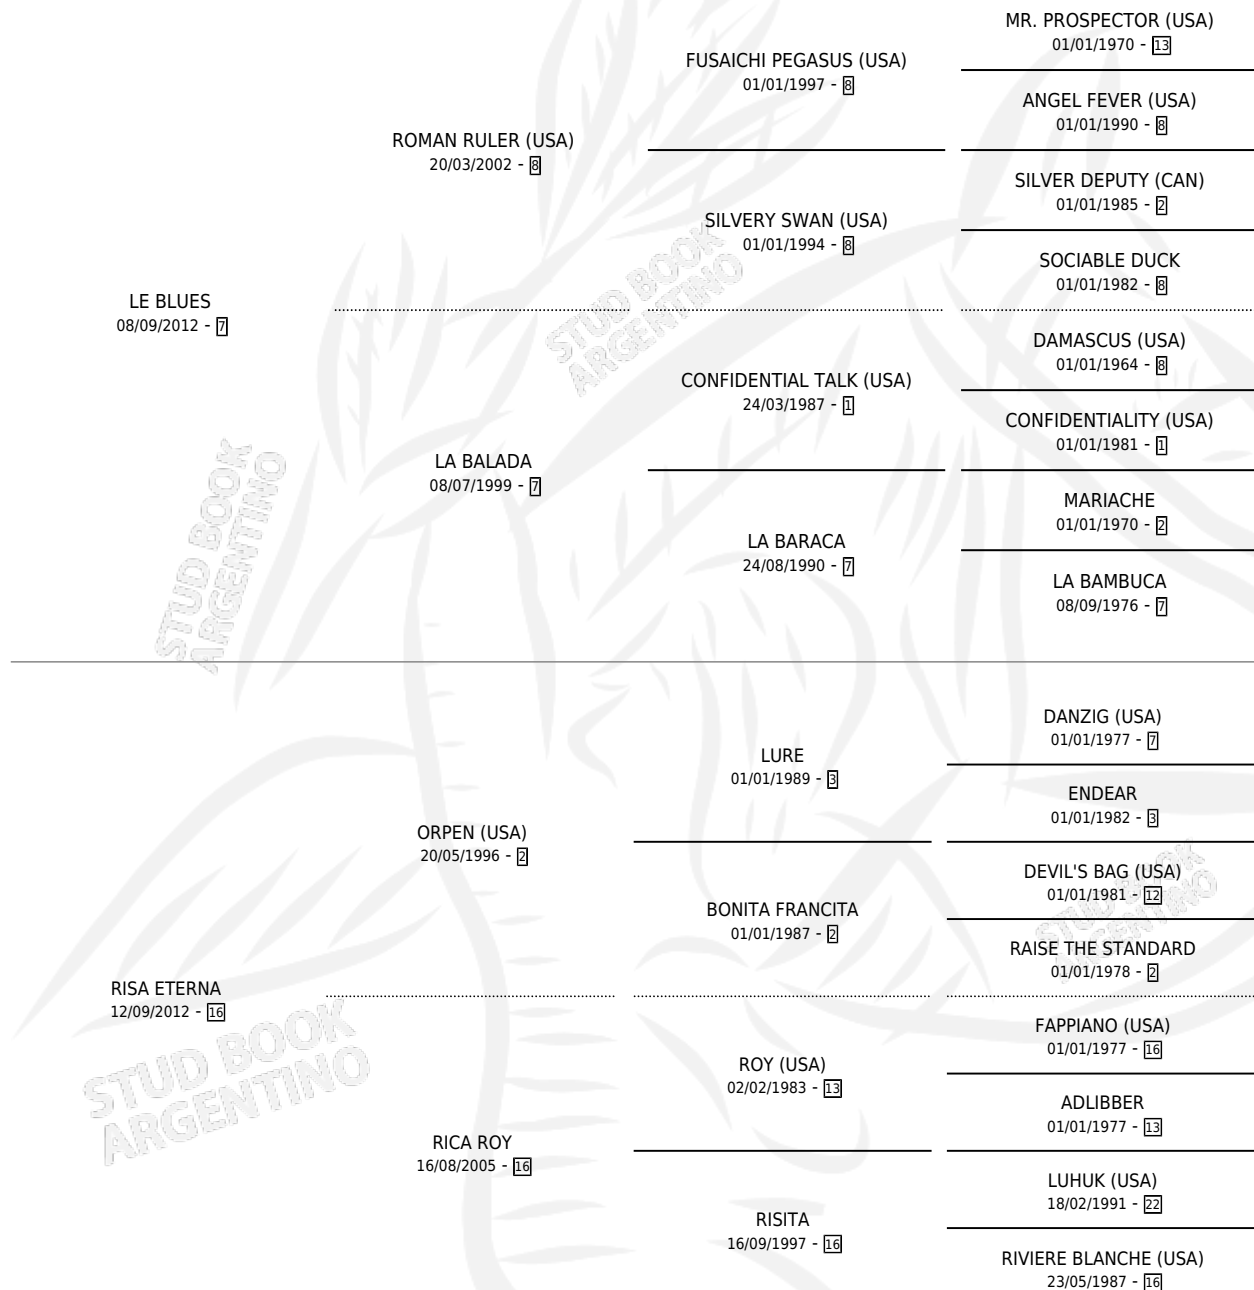

LA AVENANT

por LE BLUES y RISA ETERNA por ORPEN (USA)

Argentina · Hembra · Zaino · SP · 23/08/2017
Familia 16-b · Volumen 43

ESTADO

TIPIFICACIÓN SANGUÍNEA	X
TIPIFICACIÓN POR ADN	✓
PASAPORTE	✓
IDENTIFICACIÓN POR MICROCHIP	✓
REPRODUCTOR	✓

Lugar de nacimiento: Sta. Elena

Criador: Sta. Elena

PEDIGREE

CAMPAÑA

Solo carreras oficiales de Argentina

POR EDAD

EDAD	CC	1°	2°	3°	4°	5°	NP	CLC	CLG	CLCG1	CLGG1	IMPORTE	GANANCIA / CC
3 AÑOS	1	0	0	0	0	0	1	0	0	0	0	\$0	\$0
4 AÑOS	9	1	0	0	0	1	7	0	0	0	0	\$191,500	\$21,278
5 AÑOS	4	0	1	0	0	0	3	0	0	0	0	\$131,250	\$32,813
TOTALES	14	1	1	0	0	1	11	0	0	0	0	\$322,750	\$23,054
%		7.1%	7.1%	0.0%	0.0%	7.1%	78.6%	0.0%	0.0%	0.0%	0.0%		