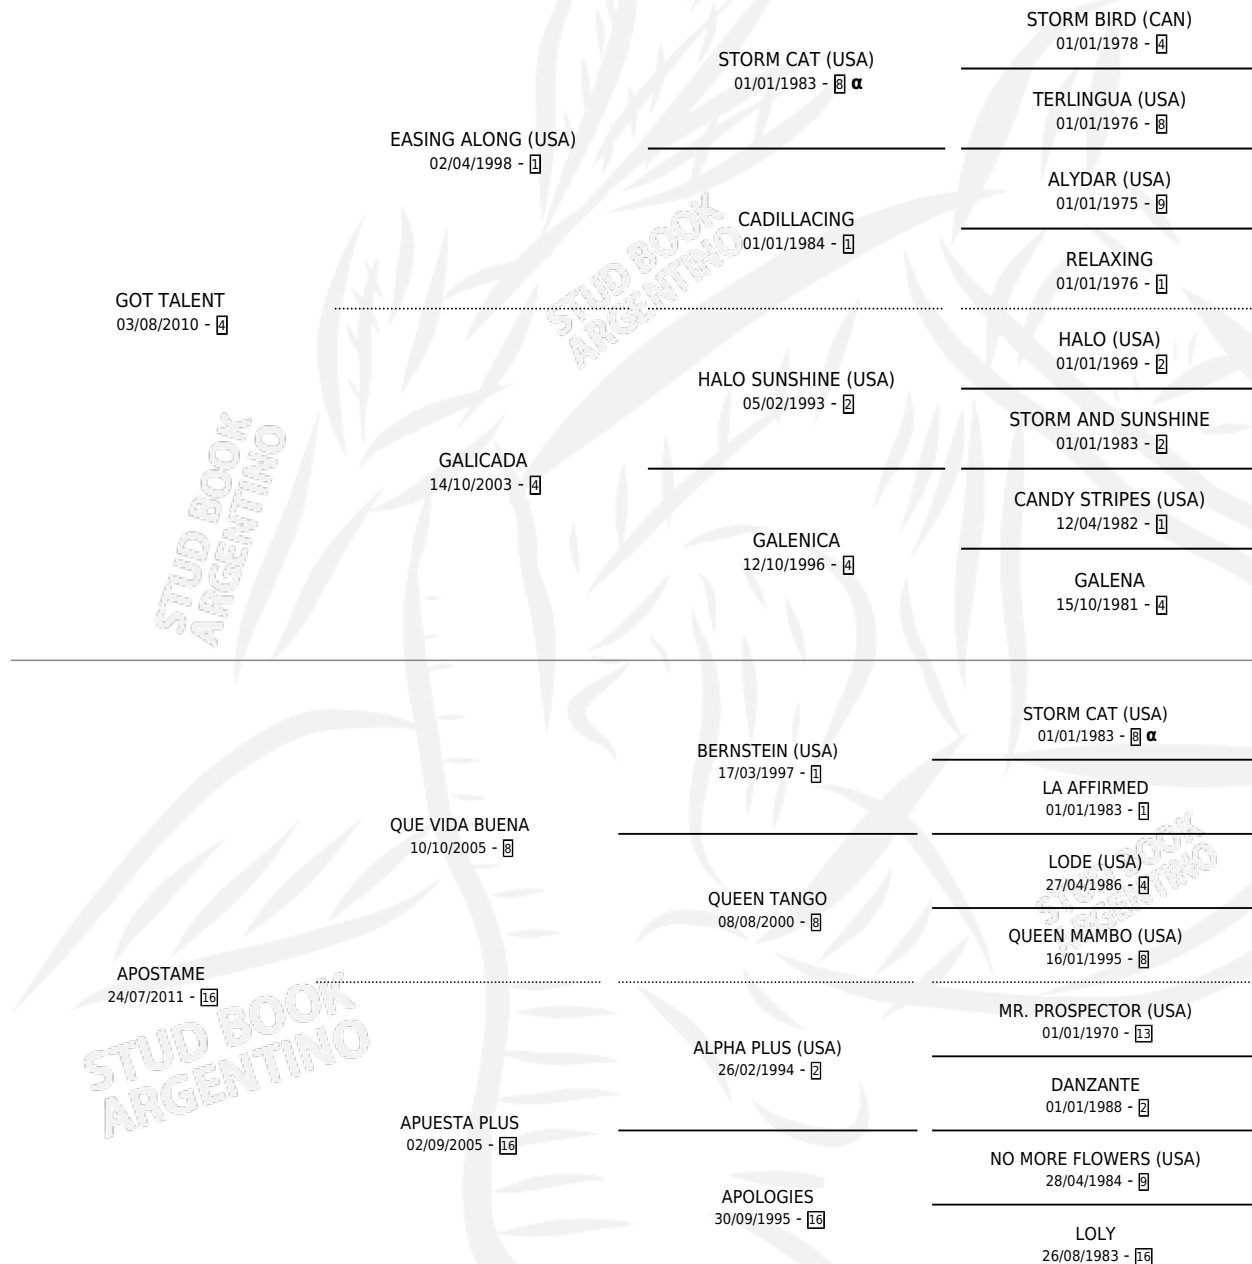

APUESTA TALENT

por GOT TALENT y APOSTAME por QUE VIDA BUENA

Argentina · Macho · Alazan · SP · 16/07/2017
Familia 16-e · Volumen 43

ESTADO

TIPIFICACIÓN SANGUÍNEA	X
TIPIFICACIÓN POR ADN	✓
PASAPORTE	✓
IDENTIFICACIÓN POR MICROCHIP	✓
REPRODUCTOR	X

Lugar de nacimiento: Don Florentino
Criador: Tomasini Alejandro Hernan Valentin

PEDIGREE

INBREEDING : α

APUESTA TALENT

Datos oficiales del Stud Book Argentino

Documento generado el 12/05/2026

studbook.org.ar