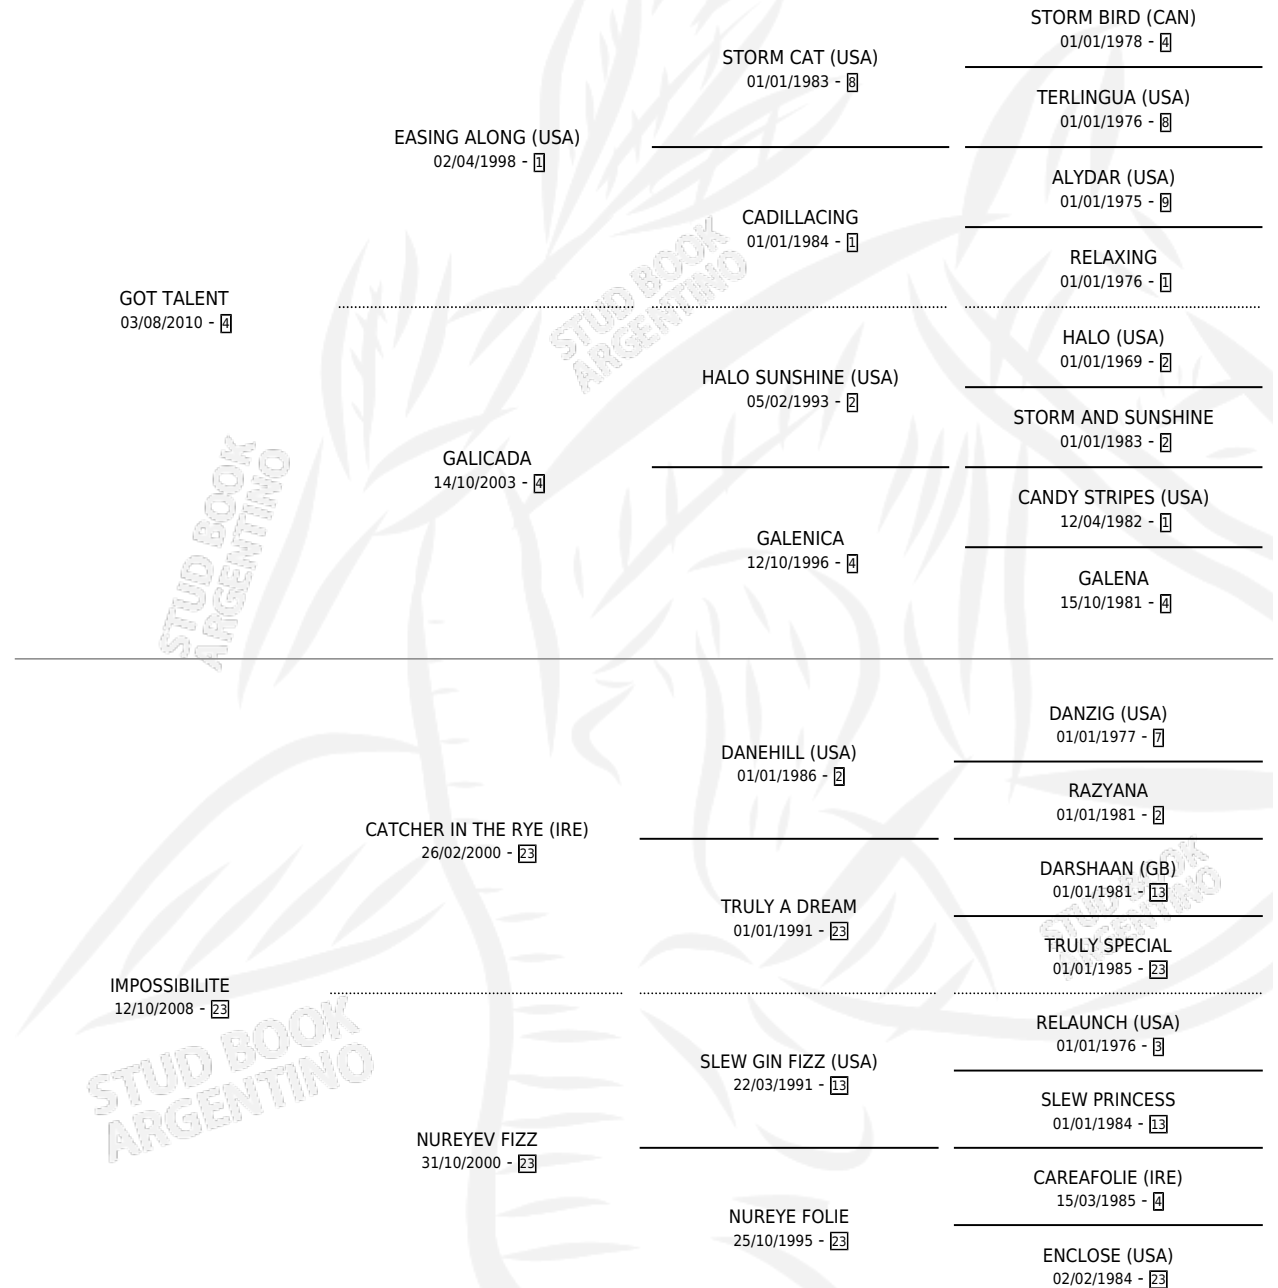

INNATO

por **GOT TALENT** y **IMPOSSIBILITE** por **CATCHER IN THE RYE (IRE)**

Argentina · Macho · Tordillo · SP · 04/08/2017
Familia 23-b · Volumen 43

ESTADO

TIPIFICACIÓN SANGUÍNEA	X
TIPIFICACIÓN POR ADN	✓
PASAPORTE	✓
IDENTIFICACIÓN POR MICROCHIP	✓
REPRODUCTOR	X

Lugar de nacimiento: Don Florentino

Criador: Don Florentino

PEDIGREE