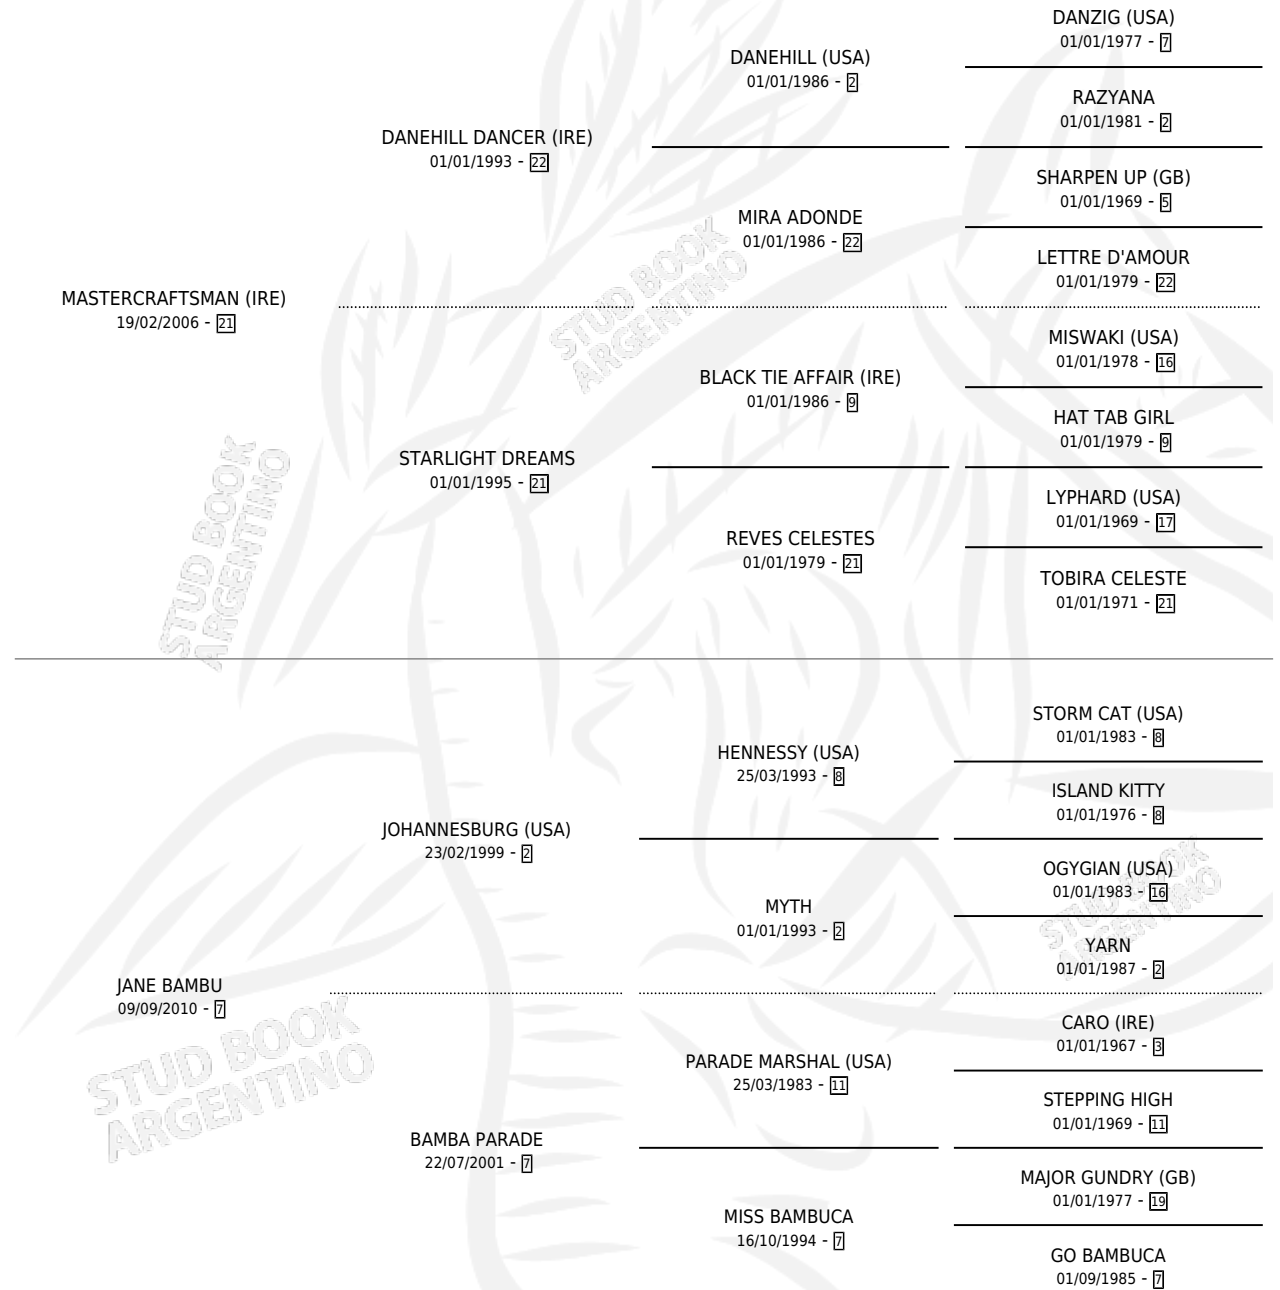

MASTER BAMBU

por **MASTERCRAFTSMAN (IRE)** y **JANE BAMBU** por
JOHANNESBURG (USA)

Argentina · Macho · Tordillo · SP · 06/08/2017
Familia 7 · Volumen 43

ESTADO

TIPIFICACIÓN SANGUÍNEA	X
TIPIFICACIÓN POR ADN	✓
PASAPORTE	✓
IDENTIFICACIÓN POR MICROCHIP	✓
REPRODUCTOR	X

Lugar de nacimiento: Firmamento

Criador: Firmamento

PEDIGREE

EXPORTACIÓN / IMPORTACIÓN

FECHA	MOVIMIENTO	PAÍS
26/09/2019	EXPORTADO	INGLATERRA

MASTER BAMBU

Datos oficiales del Stud Book Argentino

Documento generado el 01/05/2026