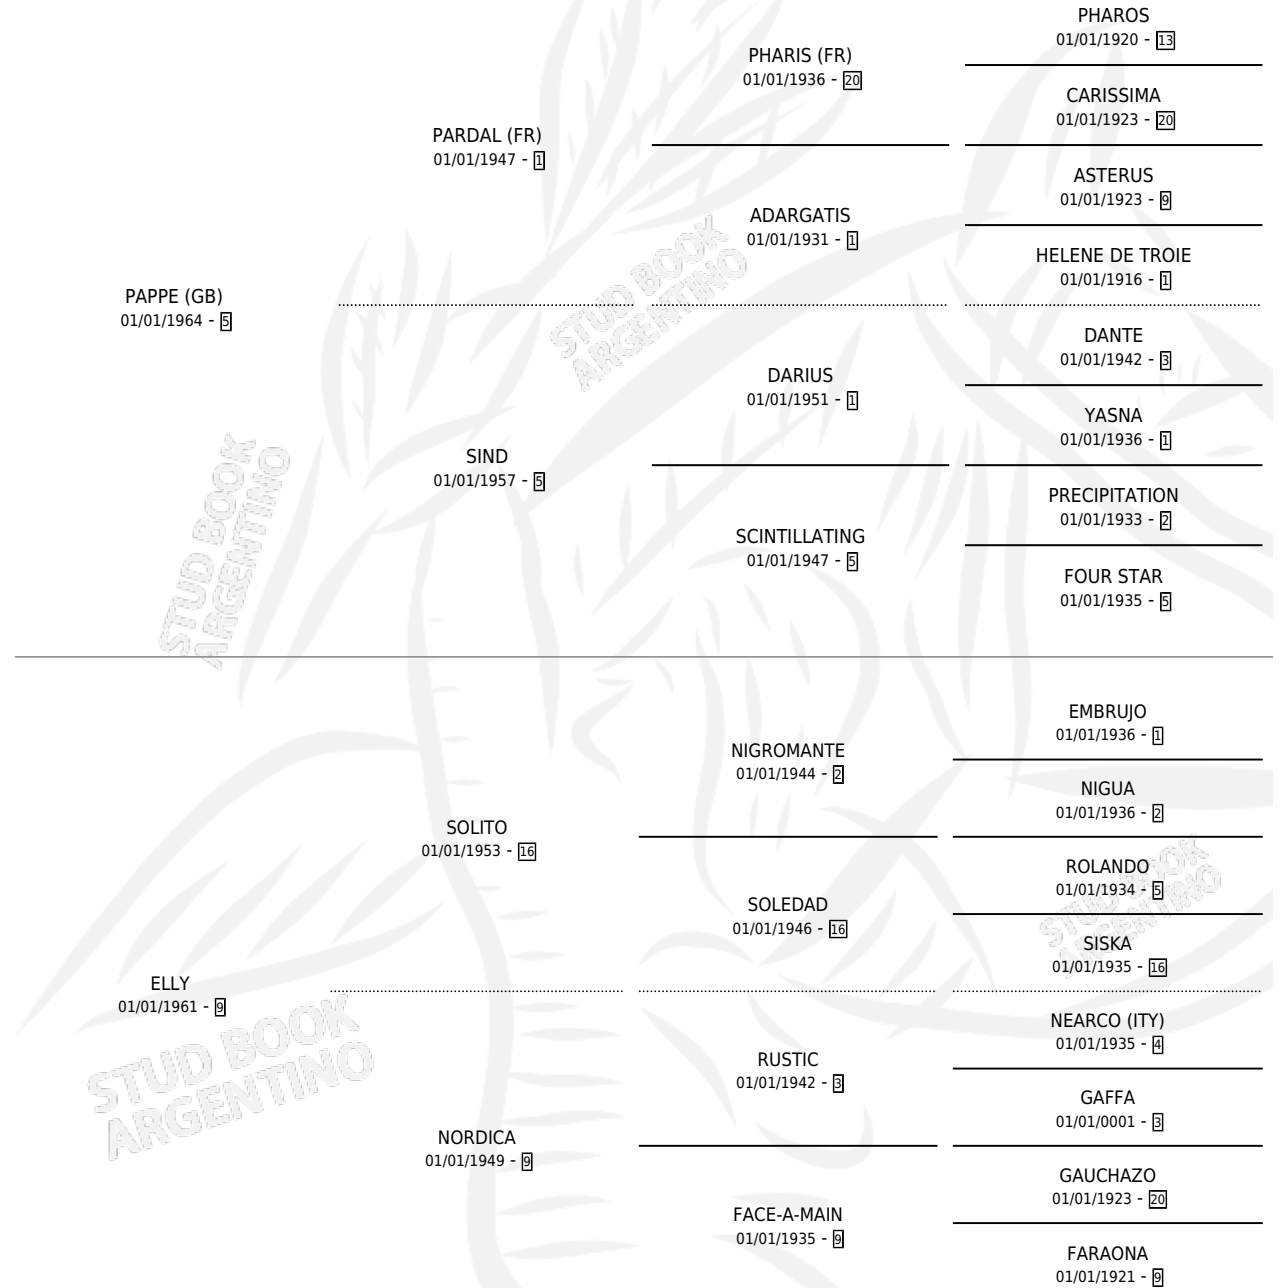

MASON PUB

por PAPPE (GB) y ELLY por SOLITO

Argentina · Macho · No Consigna · SP · 01/01/1977
Familia 9-g · Volumen 29

ESTADO

TIPIFICACIÓN SANGUÍNEA	X
TIPIFICACIÓN POR ADN	X
PASAPORTE	X
IDENTIFICACIÓN POR MICROCHIP	X
REPRODUCTOR	X

Lugar de nacimiento: Campo particular

Criador: Sin dato

PEDIGREE

CAMPAÑA

Solo carreras oficiales de Argentina

POR EDAD

EDAD	CC	1°	2°	3°	4°	5°	NP	CLC	CLG	CLCG1	CLGG1	IMPORTE	GANANCIA / CC
4 AÑOS	1	1	0	0	0	0	0	0	0	0	0	\$0	\$0
TOTALES	1	1	0	0	0	0	0	0	0	0	0	\$0	\$0
%		100%	0.0%	0.0%	0.0%	0.0%	0.0%	0.0%	0.0%	0.0%	0.0%		