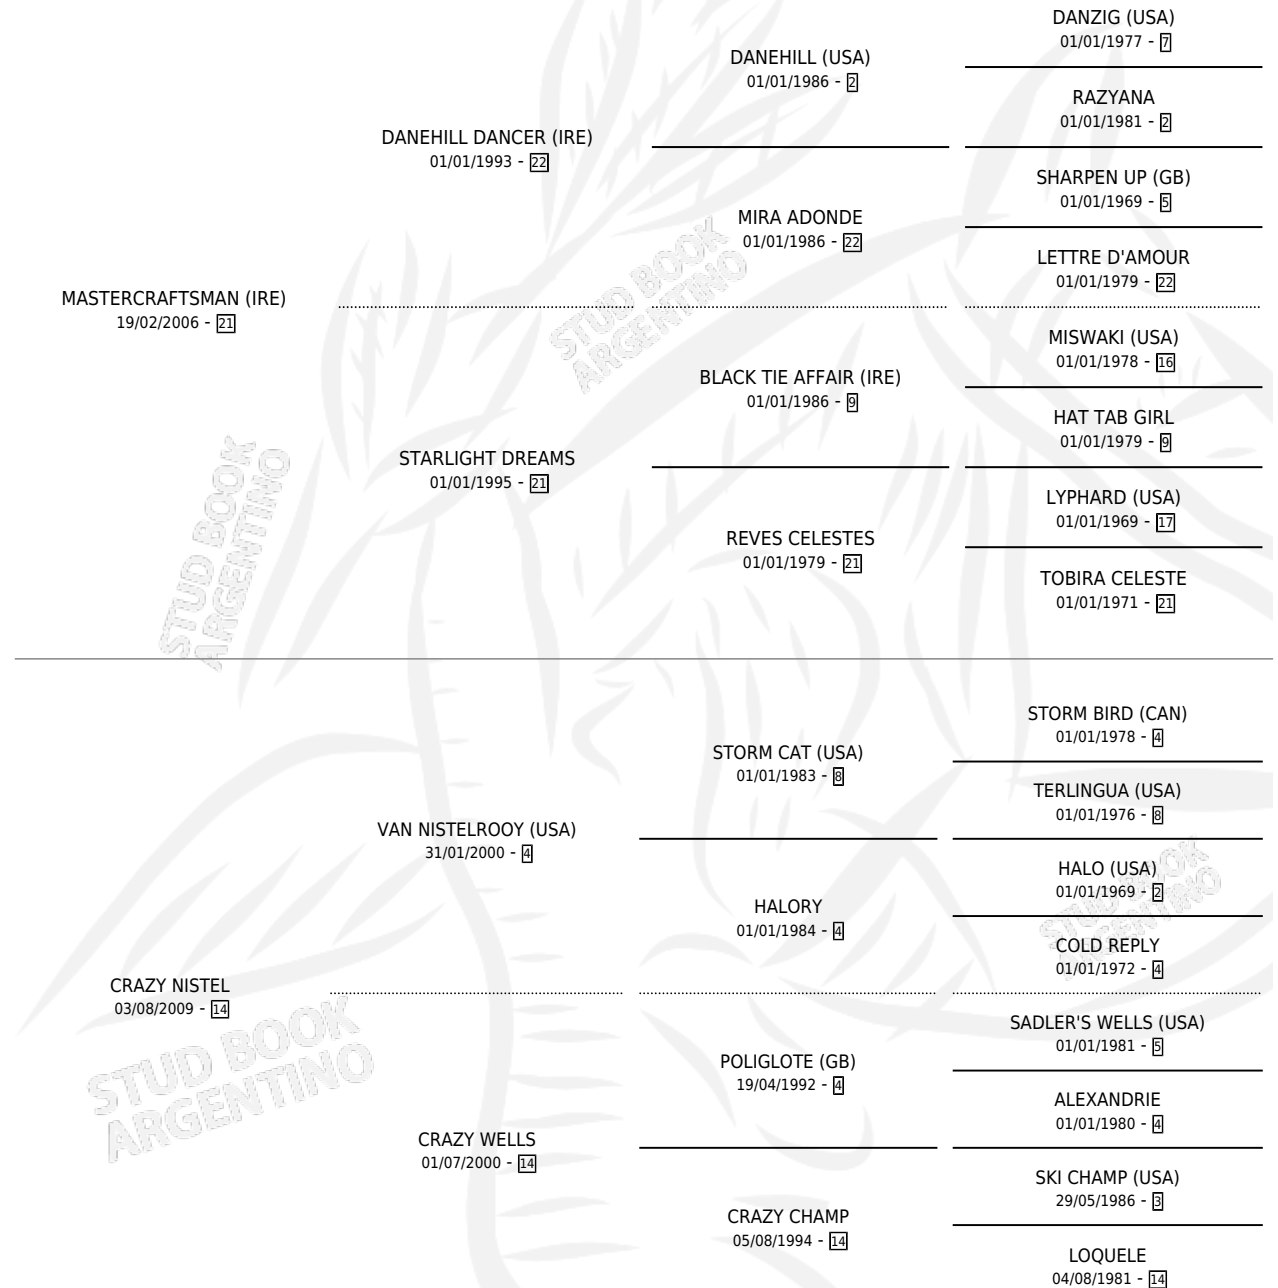

CRAZY MASTER

por **MASTERCRAFTSMAN (IRE)** y **CRAZY NISTEL** por **VAN NISTELROOY (USA)**

Argentina · Hembra · Tordillo · SP · 20/08/2017
Familia 14-b · Volumen 43

ESTADO

TIPIFICACIÓN SANGUÍNEA	X
TIPIFICACIÓN POR ADN	✓
PASAPORTE	✓
IDENTIFICACIÓN POR MICROCHIP	✓
REPRODUCTOR	✓

Lugar de nacimiento: Firmamento
Criador: Firmamento

~

HIJOS

	MACHOS	HEMBRAS
2 NACIERON	1	1
SIN ACTUACIONES		

PEDIGREE

CAMPAÑA

Solo carreras oficiales de Argentina

POR EDAD