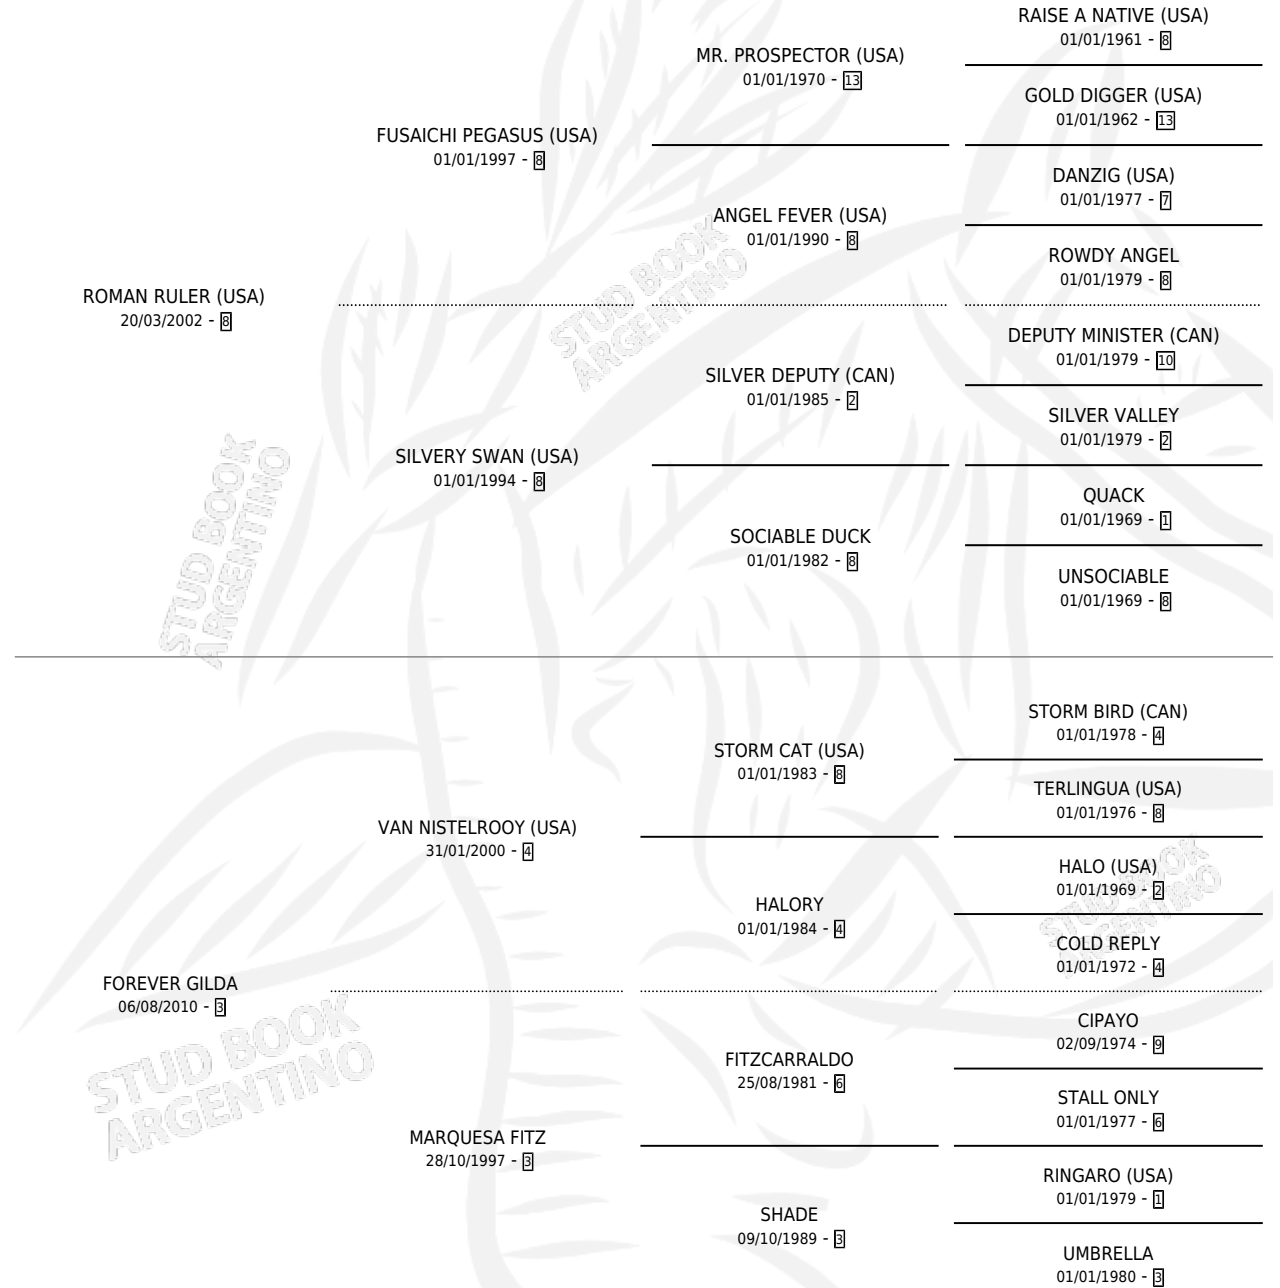

Lugar de nacimiento: Firmamento

Criador: Firmamento

~

HIJOS

	MACHOS	HEMBRAS
3 NACIERON	1	2
SIN ACTUACIONES		

PEDIGREE

CAMPAÑA

Solo carreras oficiales de Argentina