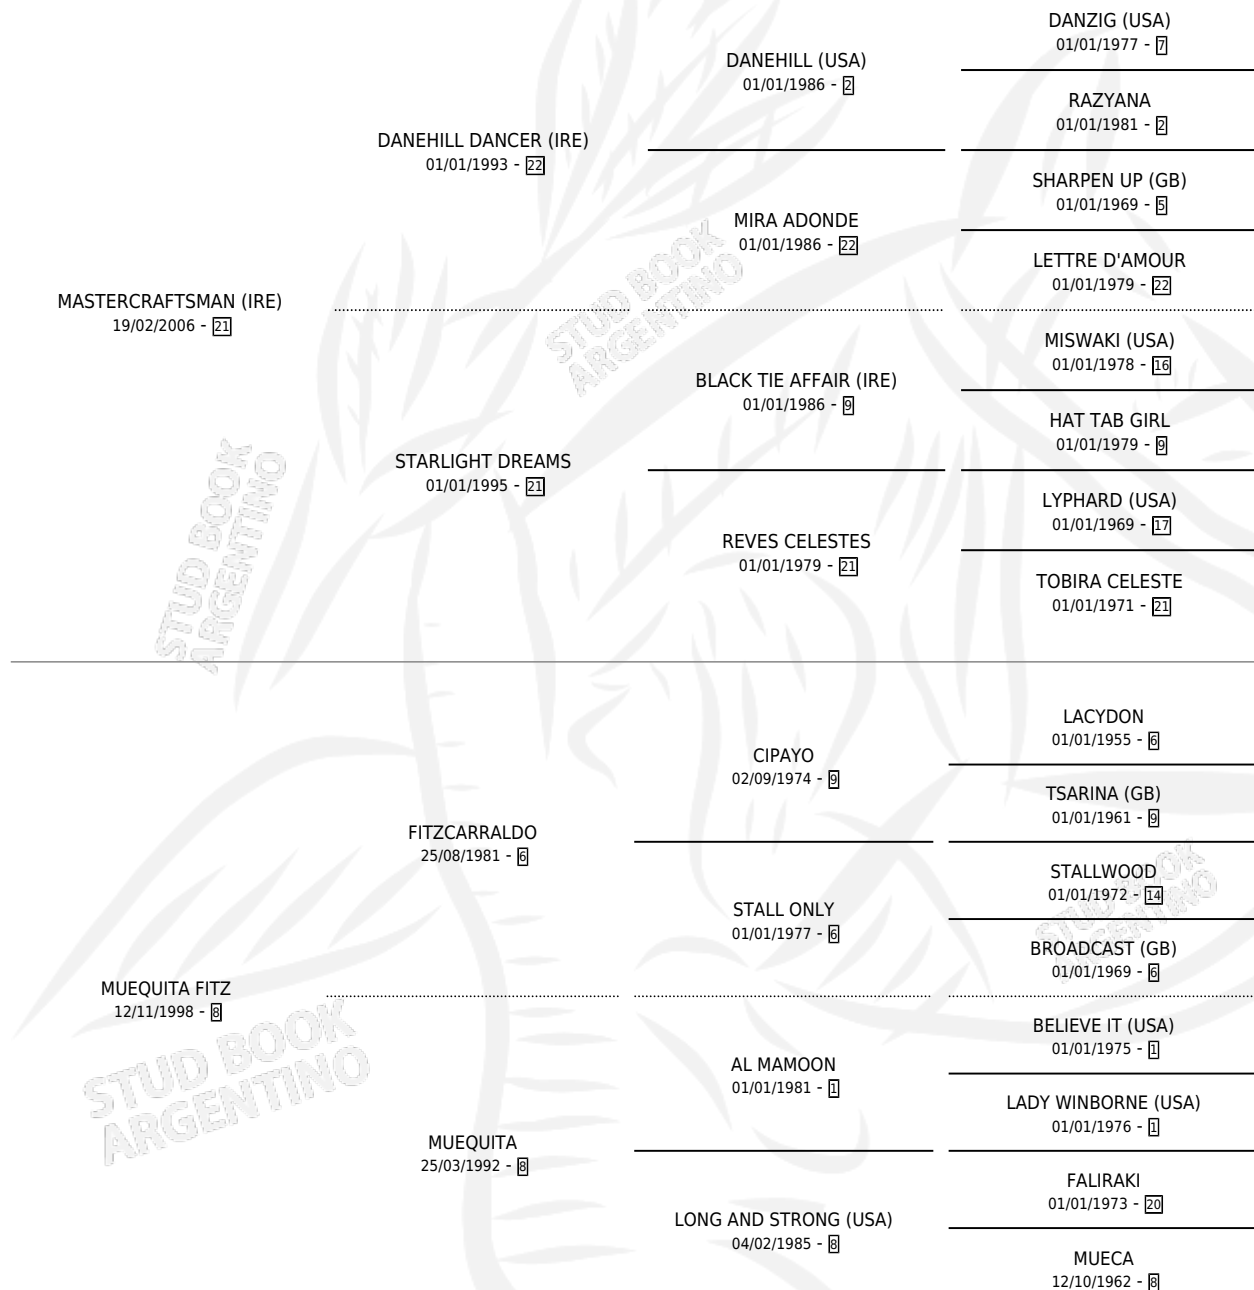

MASTER QUITA

por **MASTERCRAFTSMAN (IRE)** y **MUEQUITA FITZ** por **FITZCARRALDO**

Argentina · Hembra · Tordillo · SP · 13/08/2017
Familia 8-f · Volumen 43

ESTADO

TIPIFICACIÓN SANGUÍNEA	X
TIPIFICACIÓN POR ADN	✓
PASAPORTE	✓
IDENTIFICACIÓN POR MICROCHIP	✓
REPRODUCTOR	✓

Lugar de nacimiento: Firmamento
Criador: Firmamento

~

HIJOS

	MACHOS	HEMBRAS
2 NACIERON	2	0
SIN ACTUACIONES		

PEDIGREE