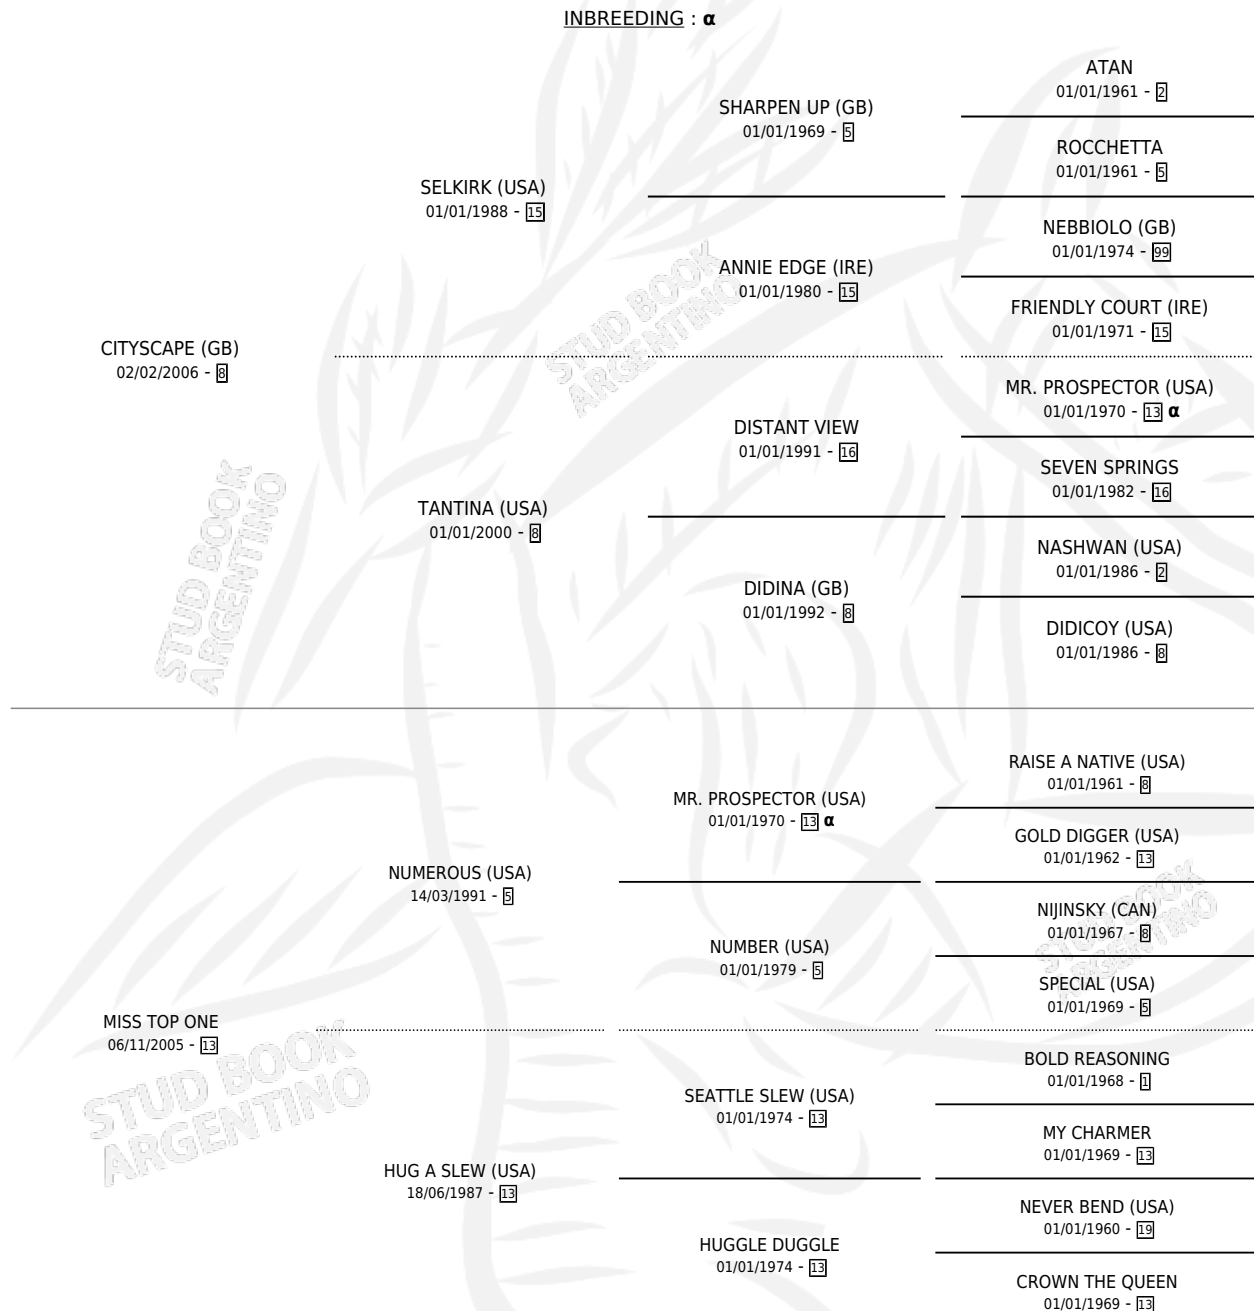

TOP ONE CITY

por CITYSCAPE (GB) y MISS TOP ONE por NUMEROUS (USA)

Argentina · Macho · Zaino Colorado · SP · 15/08/2017
Familia 13-c · Volumen 43

ESTADO

TIPIFICACIÓN SANGUÍNEA	X
TIPIFICACIÓN POR ADN	✓
PASAPORTE	✓
IDENTIFICACIÓN POR MICROCHIP	✓
REPRODUCTOR	✓

Lugar de nacimiento: Firmamento
Criador: Firmamento

~

HIJOS

	MACHOS	HEMBRAS
7 NACIERON	3	4
SIN ACTUACIONES		

PEDIGREE

INBREEDING : α

EXPORTACIÓN / IMPORTACIÓN

FECHA	MOVIMIENTO	PAÍS
27/06/2024	EXPORTADO	URUGUAY

~

CAMPAÑA

Solo carreras oficiales de Argentina

POR EDAD

EDAD	CC	1°	2°	3°	4°	5°	NP	CLC	CLG	CLCG1	CLGG1	IMPORTE	GANANCIA / CC
2 AÑOS	4	1	2	0	1	0	0	4	1	0	0	\$975,450	\$243,863
3 AÑOS	5	2	0	2	0	0	1	4	1	2	1	\$1,886,358	\$377,272
4 AÑOS	7	1	0	1	2	0	3	4	0	2	0	\$1,120,604	\$160,086
TOTALES	16	4	2	3	3	0	4	12	2	4	1	\$3,982,412	\$248,901
%		25.0%	12.5%	18.8%	18.8%	0.0%	25.0%	75.0%	16.7%	33.3%	25.0%		