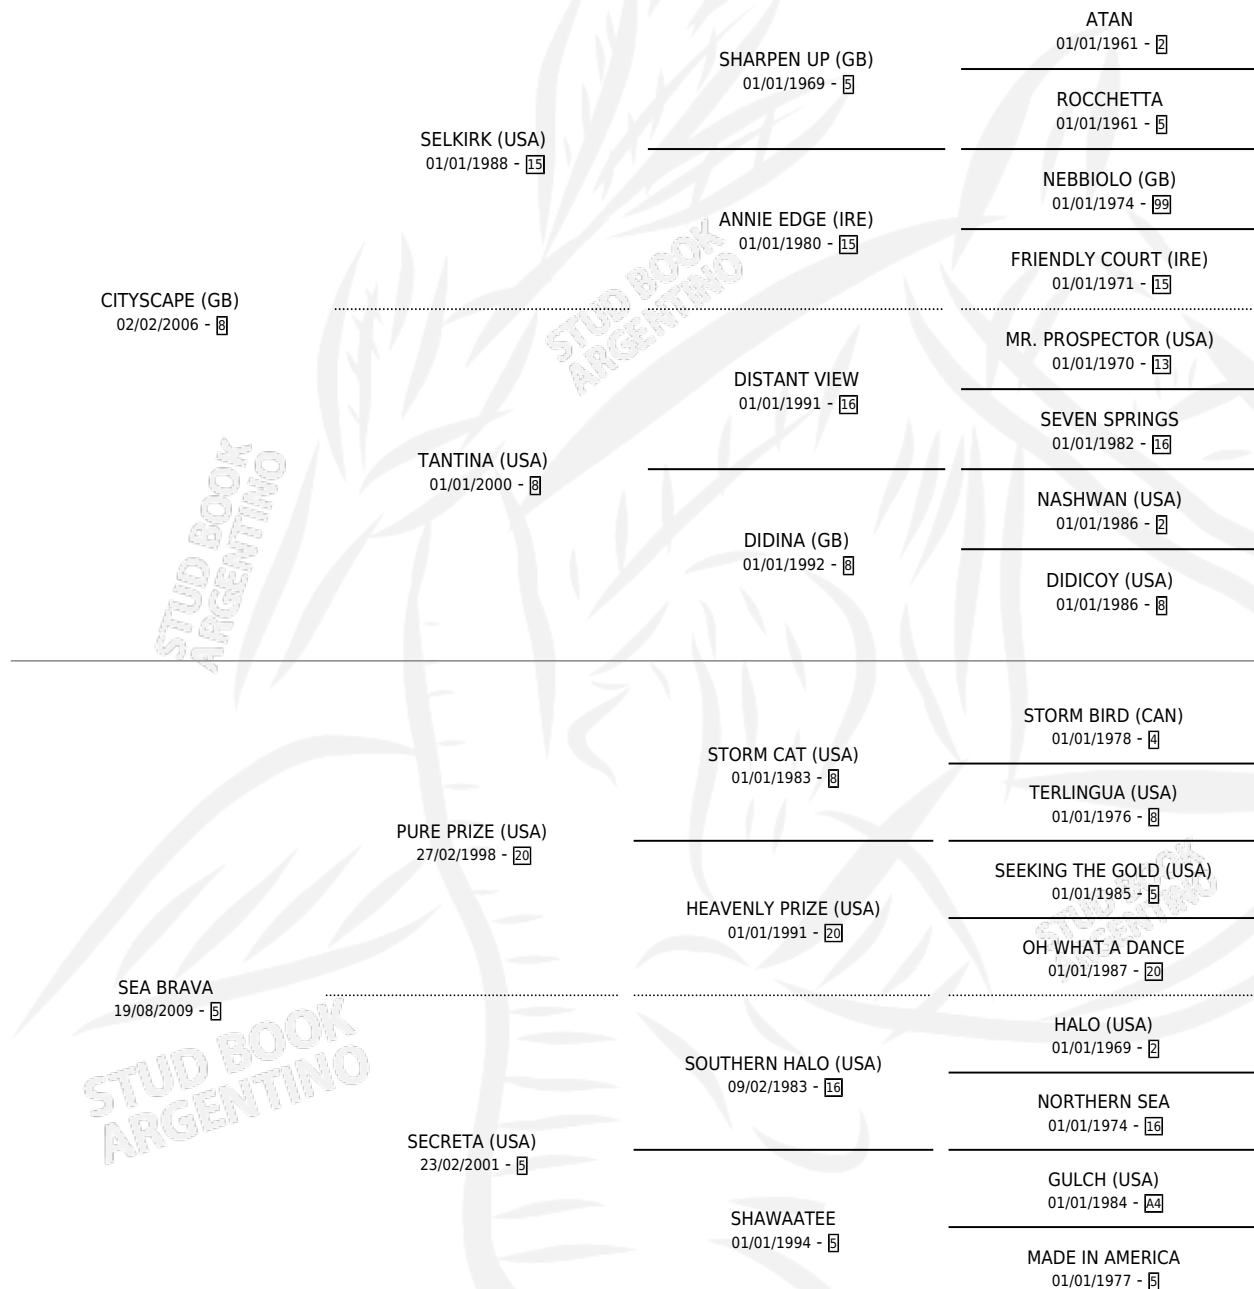

SEMPRE VIVA

por CITYSCAPE (GB) y SEA BRAVA por PURE PRIZE (USA)

Argentina · Hembra · Alazan Tostado · SP · 01/08/2017
Familia 5-g · Volumen 43

ESTADO

TIPIFICACIÓN SANGUÍNEA	X
TIPIFICACIÓN POR ADN	✓
PASAPORTE	✓
IDENTIFICACIÓN POR MICROCHIP	✓
REPRODUCTOR	✓

Lugar de nacimiento: La Providencia

Criador: La Providencia

~

HIJOS

	MACHOS	HEMBRAS
3 NACIERON	1	2
SIN ACTUACIONES		

PEDIGREE

CAMPAÑA

Solo carreras oficiales de Argentina