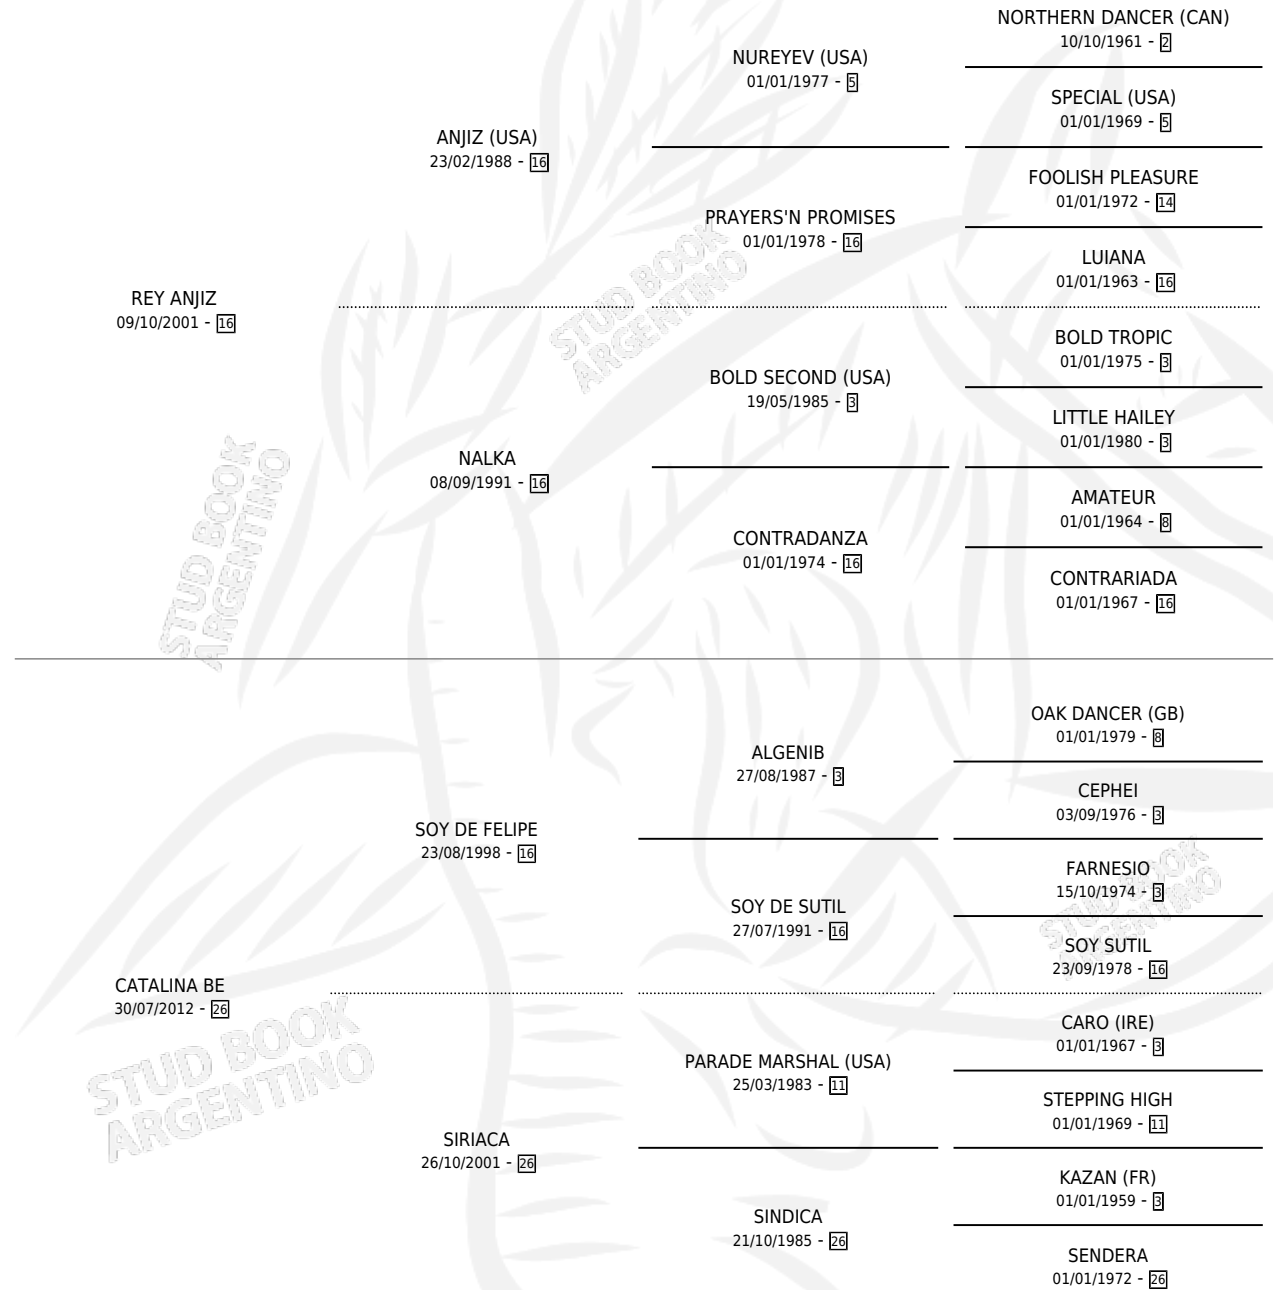

MALANCHA

por REY ANJIZ y CATALINA BE por SOY DE FELIPE

Argentina · Macho · Zaino Colorado · SP · 22/07/2017
Familia 26 · Volumen 43

ESTADO

TIPIFICACIÓN SANGUÍNEA	X
TIPIFICACIÓN POR ADN	✓
PASAPORTE	X
IDENTIFICACIÓN POR MICROCHIP	✓
REPRODUCTOR	X

Lugar de nacimiento: Samago

Criador: Bedano Jose Antonio

PEDIGREE

MALANCHA

Datos oficiales del Stud Book Argentino

Documento generado el 05/05/2026

studbook.org.ar