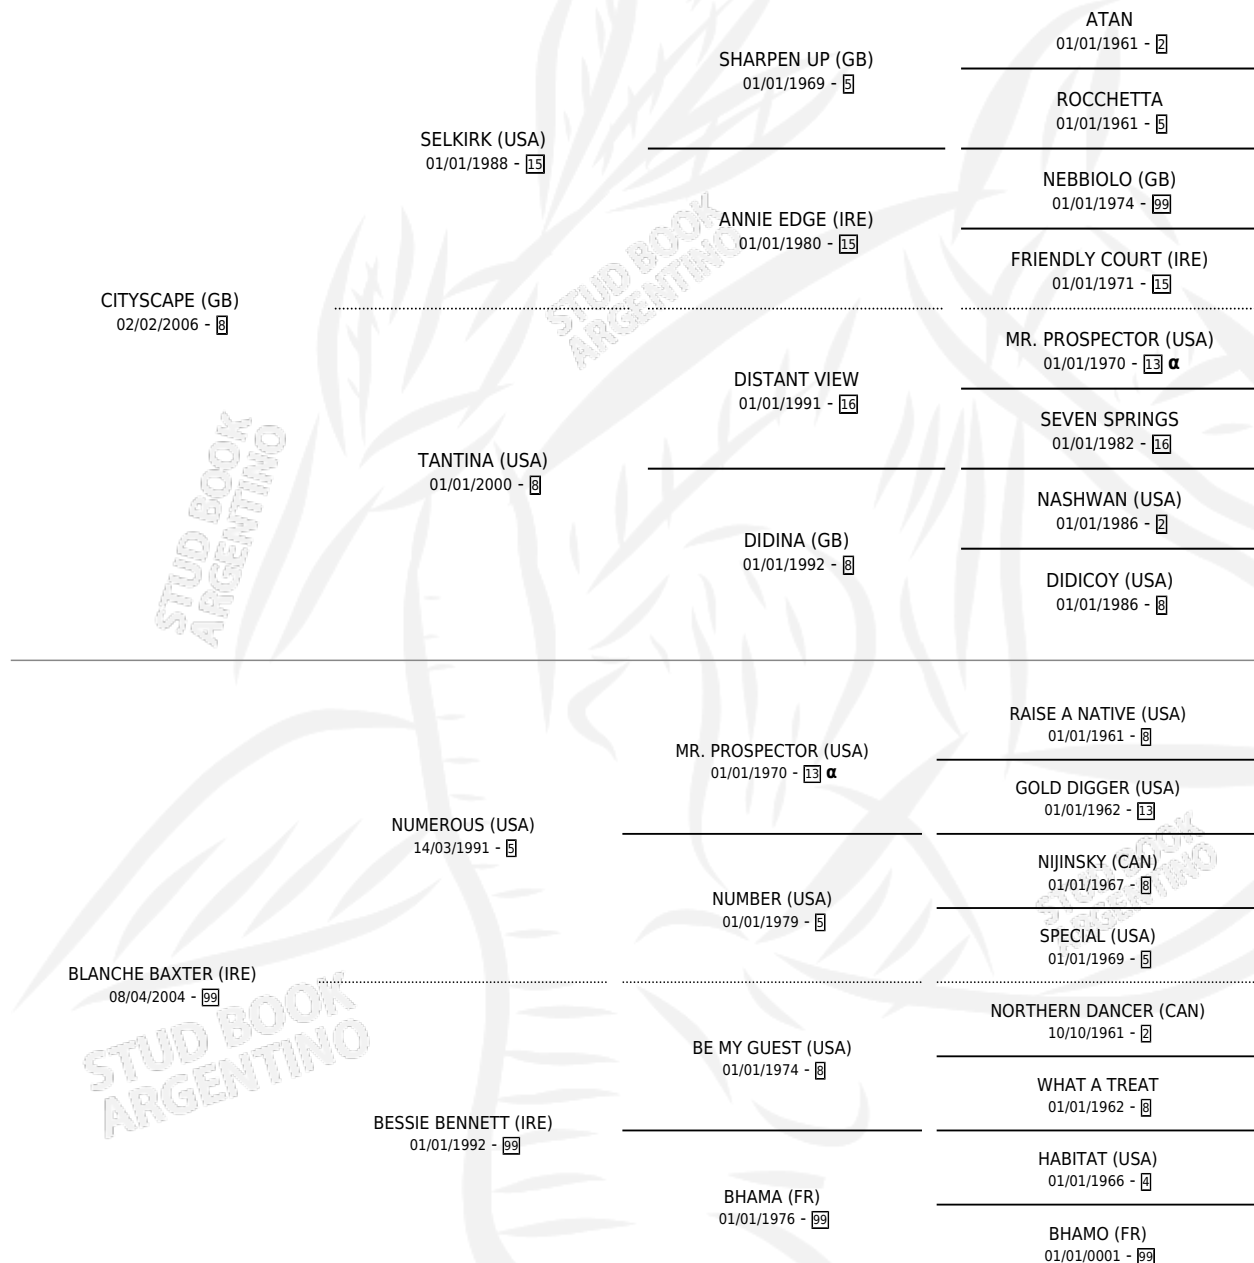

BENEDETTA VARCHI

por CITYSCAPE (GB) y BLANCHE BAXTER (IRE) por
NUMEROUS (USA)

Argentina · Hembra · Alazan · SP · 01/08/2017
Familia 99 · Volumen 43

ESTADO

TIPIFICACIÓN SANGUÍNEA	X
TIPIFICACIÓN POR ADN	✓
PASAPORTE	✓
IDENTIFICACIÓN POR MICROCHIP	✓
REPRODUCTOR	✓

Lugar de nacimiento: Tiveres

Criador: C. I. T. A. I. Argentina S. A.

~

HIJOS

	MACHOS	HEMBRAS
1 NACIERON	0	1
SIN ACTUACIONES		

PEDIGREE

INBREEDING : α

CAMPAÑA

Solo carreras oficiales de Argentina

POR EDAD

EDAD	CC	1°	2°	3°	4°	5°	NP	CLC	CLG	CLCG1	CLGG1	IMPORTE	GANANCIA / CC
4 AÑOS	1	0	0	0	0	0	1	0	0	0	0	\$0	\$0
5 AÑOS	1	0	0	0	0	0	1	0	0	0	0	\$0	\$0
TOTALES	2	0	0	0	0	0	2	0	0	0	0	\$0	\$0
%		0.0%	0.0%	0.0%	0.0%	0.0%	100%	0.0%	0.0%	0.0%	0.0%		