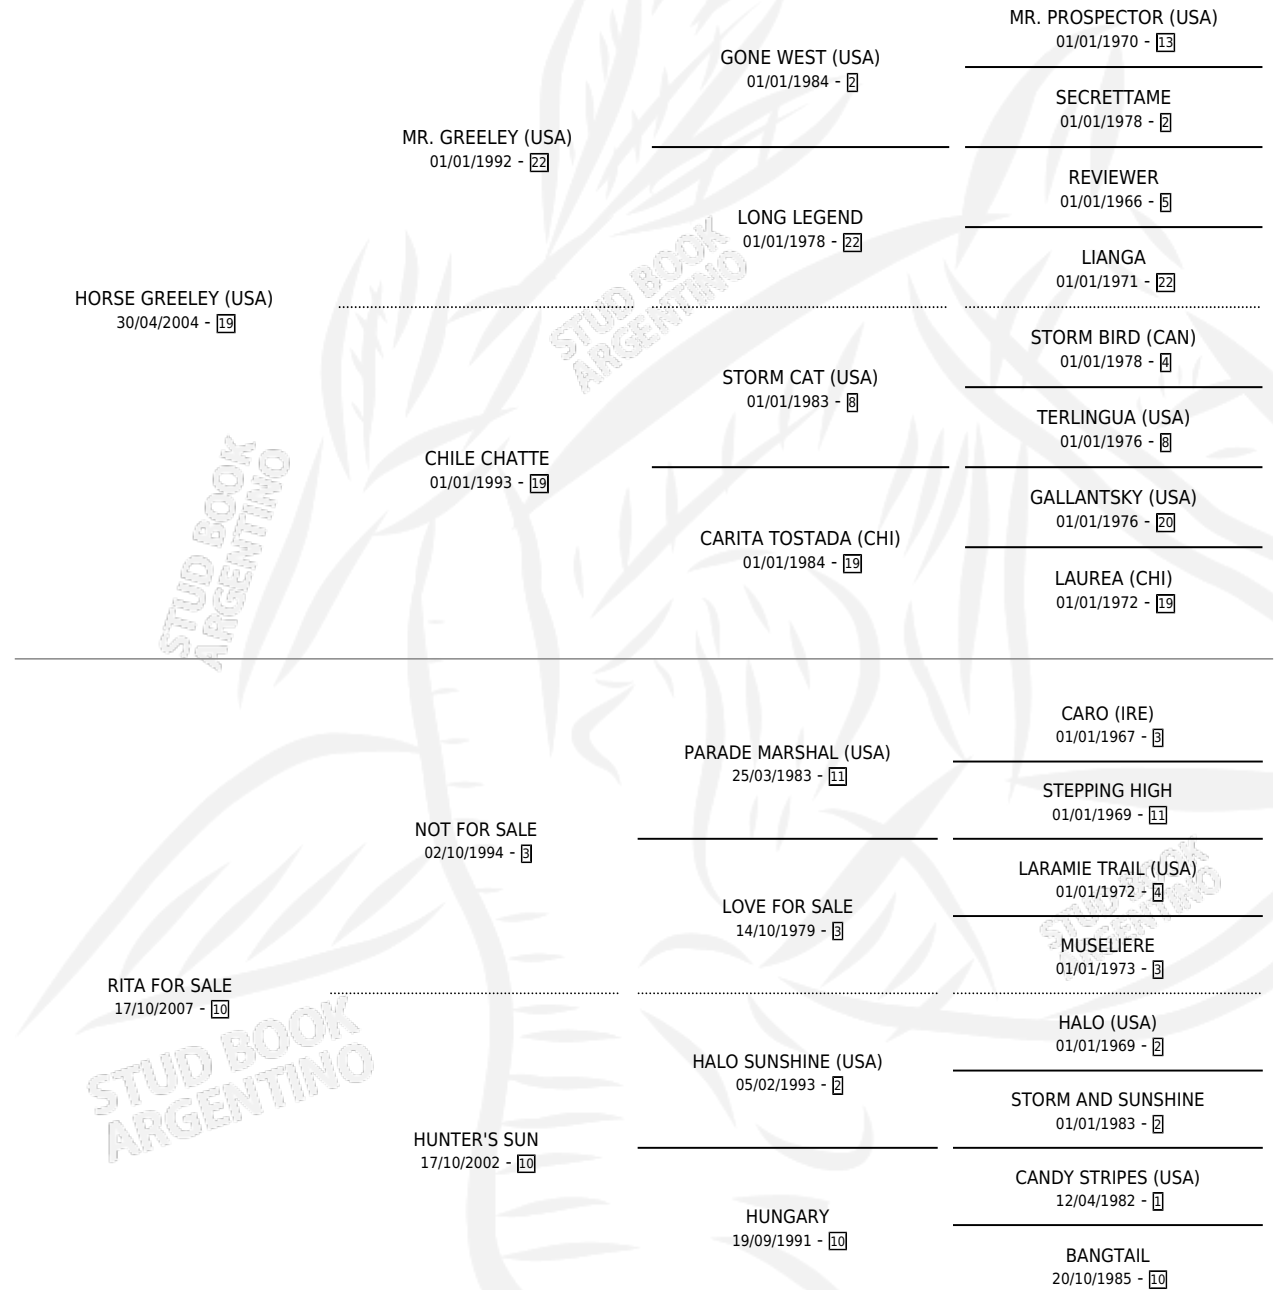

RITA EN GREELEY

por HORSE GREELEY (USA) y RITA FOR SALE por NOT FOR SALE

Argentina · Hembra · Alazan · SP · 19/08/2017
Familia 10-d · Volumen 43

ESTADO

TIPIFICACIÓN SANGUÍNEA	X
TIPIFICACIÓN POR ADN	✓
PASAPORTE	✓
IDENTIFICACIÓN POR MICROCHIP	✓
REPRODUCTOR	X

Lugar de nacimiento: San Lorenzo De Areco
Criador: San Lorenzo De Areco

PEDIGREE

CAMPAÑA

Solo carreras oficiales de Argentina

POR EDAD

EDAD	CC	1°	2°	3°	4°	5°	NP	CLC	CLG	CLCG1	CLGG1	IMPORTE	GANANCIA / CC
3 AÑOS	9	1	1	1	0	1	5	0	0	0	0	\$210,600	\$23,400
TOTALES	9	1	1	1	0	1	5	0	0	0	0	\$210,600	\$23,400
%		11.1%	11.1%	11.1%	0.0%	11.1%	55.6%	0.0%	0.0%	0.0%	0.0%		

Ganadora en La Plata - \$210,600, a los 3 años.

POR DISTANCIA

HIPODROMO	CC	1°	2°	3°	4°	5°	NP	CLC	CLG	CLCG1	CLGG1	IMPORTE
TANDIL	3	0	1	1	0	0	1	0	0	0	0	\$50,000
1200 MTS	2	0	1	0	0	0	1	0	0	0	0	\$30,000
1300 MTS	1	0	0	1	0	0	0	0	0	0	0	\$20,000
PALERMO	3	0	0	0	0	0	3	0	0	0	0	\$0
1200 MTS	1	0	0	0	0	0	1	0	0	0	0	\$0
1000 MTS	2	0	0	0	0	0	2	0	0	0	0	\$0
SAN ISIDRO	1	0	0	0	0	1	0	0	0	0	0	\$5,600
1200 MTS	1	0	0	0	0	1	0	0	0	0	0	\$5,600
LA PLATA	2	1	0	0	0	0	1	0	0	0	0	\$155,000
1300 MTS	2	1	0	0	0	0	1	0	0	0	0	\$155,000