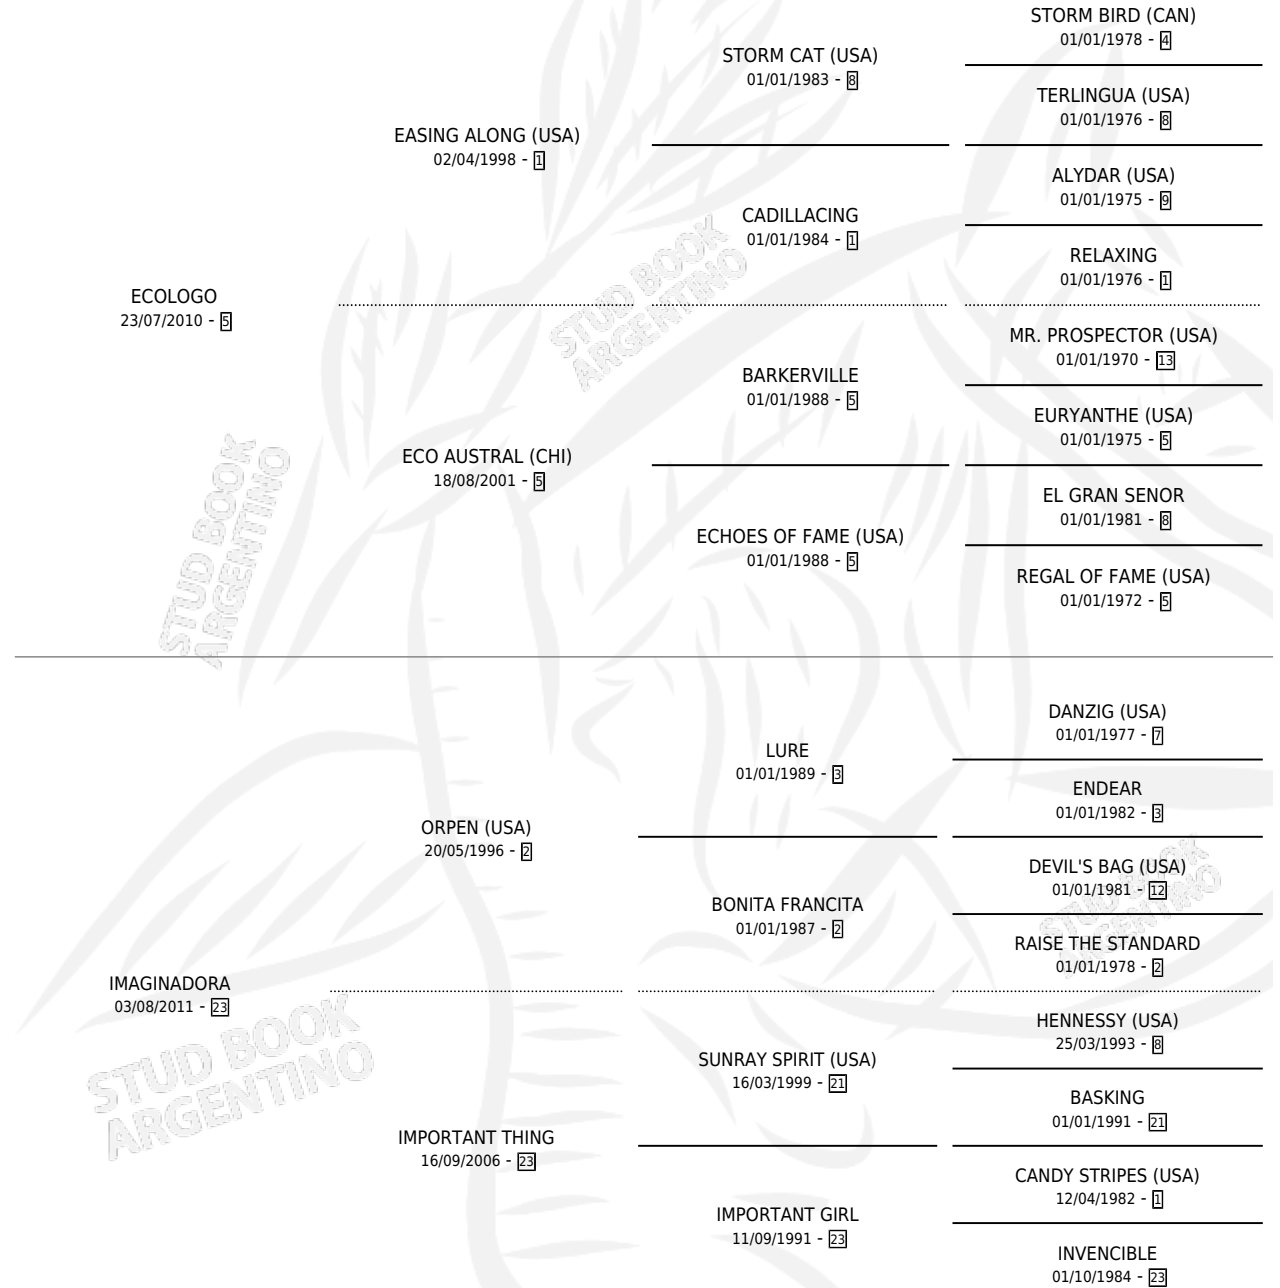

RACHEL IMAGINARY

por ECOLOGO y IMAGINADORA por ORPEN (USA)

Argentina · Hembra · Zaino · SP · 14/08/2017
Familia 23-a · Volumen 43

ESTADO

TIPIFICACIÓN SANGUÍNEA	X
TIPIFICACIÓN POR ADN	✓
PASAPORTE	✓
IDENTIFICACIÓN POR MICROCHIP	✓
REPRODUCTOR	✓

Lugar de nacimiento: San Lorenzo De Areco

Criador: San Lorenzo De Areco

PEDIGREE

CAMPAÑA

Solo carreras oficiales de Argentina

POR EDAD

EDAD	CC	1°	2°	3°	4°	5°	NP	CLC	CLG	CLCG1	CLGG1	IMPORTE	GANANCIA / CC
4 AÑOS	2	0	1	0	0	0	1	0	0	0	0	\$52,500	\$26,250
TOTALES	2	0	1	0	0	0	1	0	0	0	0	\$52,500	\$26,250
%		0.0%	50.0%	0.0%	0.0%	0.0%	50.0%	0.0%	0.0%	0.0%	0.0%		