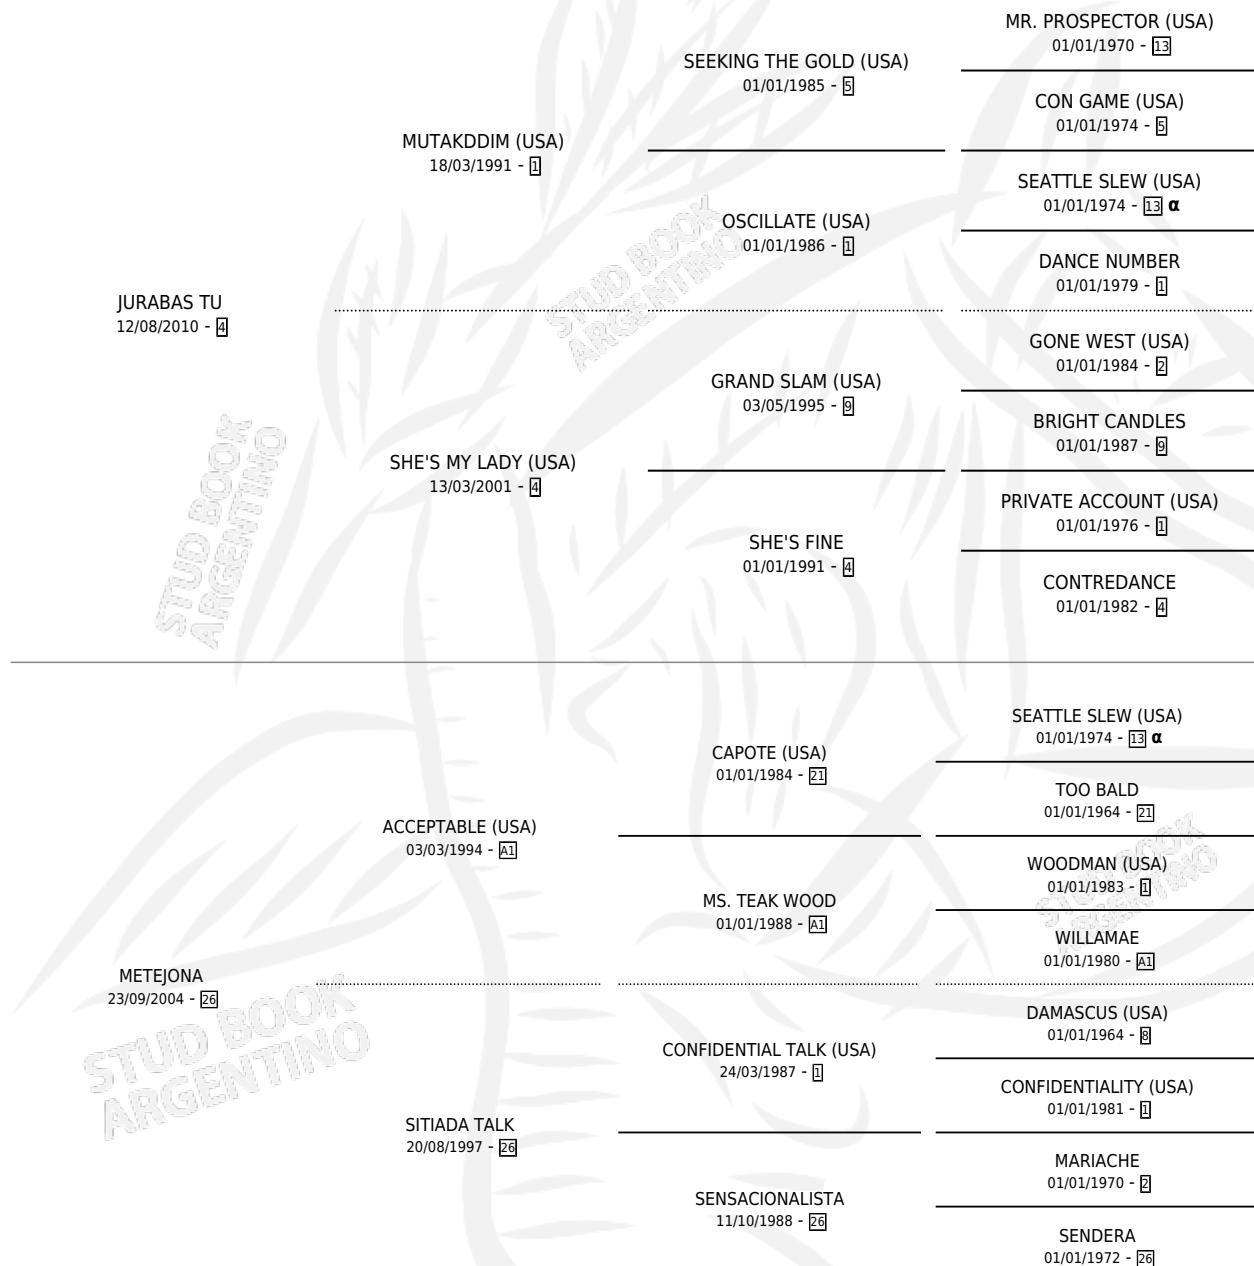

MINOA

por JURABAS TU y METEJONA por ACCEPTABLE (USA)

Argentina · Hembra · Zaino · SP · 15/08/2017
Familia 26 · Volumen 43

ESTADO

TIPIFICACIÓN SANGUÍNEA	X
TIPIFICACIÓN POR ADN	✓
PASAPORTE	✓
IDENTIFICACIÓN POR MICROCHIP	✓
REPRODUCTOR	✓

Lugar de nacimiento: El Calden
Criador: Scarpello Gustavo Edgardo

~

HIJOS

	MACHOS	HEMBRAS
1 NACIERON	1	0

SIN ACTUACIONES

PEDIGREE

INBREEDING : α

CAMPAÑA

Solo carreras oficiales de Argentina

POR EDAD

EDAD	CC	1°	2°	3°	4°	5°	NP	CLC	CLG	CLCG1	CLGG1	IMPORTE	GANANCIA / CC
3 AÑOS	4	1	0	0	0	1	2	1	0	0	0	\$145,500	\$36,375
4 AÑOS	1	0	0	0	0	0	1	0	0	0	0	\$0	\$0
5 AÑOS	1	0	0	0	0	0	1	0	0	0	0	\$0	\$0
TOTALES	6	1	0	0	0	1	4	1	0	0	0	\$145,500	\$24,250
%		16.7%	0.0%	0.0%	0.0%	16.7%	66.7%	16.7%	0.0%	0.0%	0.0%		