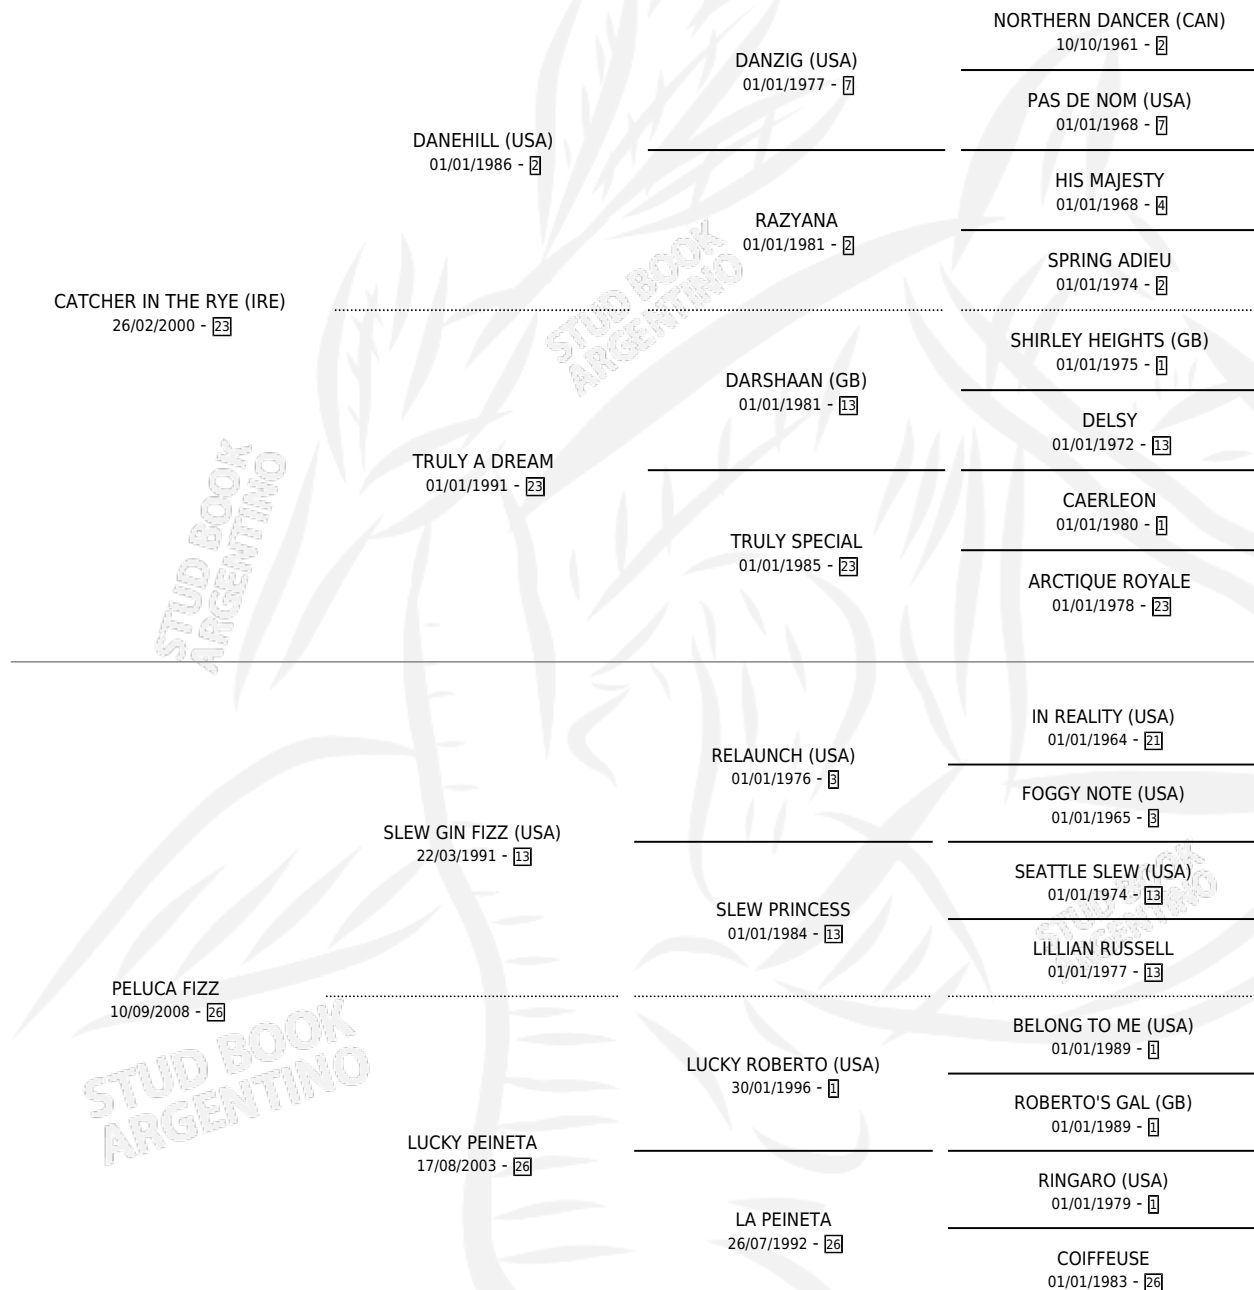

PELUCA RYE

por **CATCHER IN THE RYE (IRE)** y **PELUCA FIZZ** por **SLEW GIN FIZZ (USA)**

Argentina · Hembra · Tordillo · SP · 26/07/2017
Familia 26 · Volumen 43

ESTADO

TIPIFICACIÓN SANGUÍNEA	X
TIPIFICACIÓN POR ADN	✓
PASAPORTE	✓
IDENTIFICACIÓN POR MICROCHIP	✓
REPRODUCTOR	✓

Lugar de nacimiento: Penco Hue
Criador: Scalella Luis Alberto

~

HIJOS

	MACHOS	HEMBRAS
1 NACIERON	1	0
SIN ACTUACIONES		

PEDIGREE

CAMPAÑA

Solo carreras oficiales de Argentina

POR EDAD