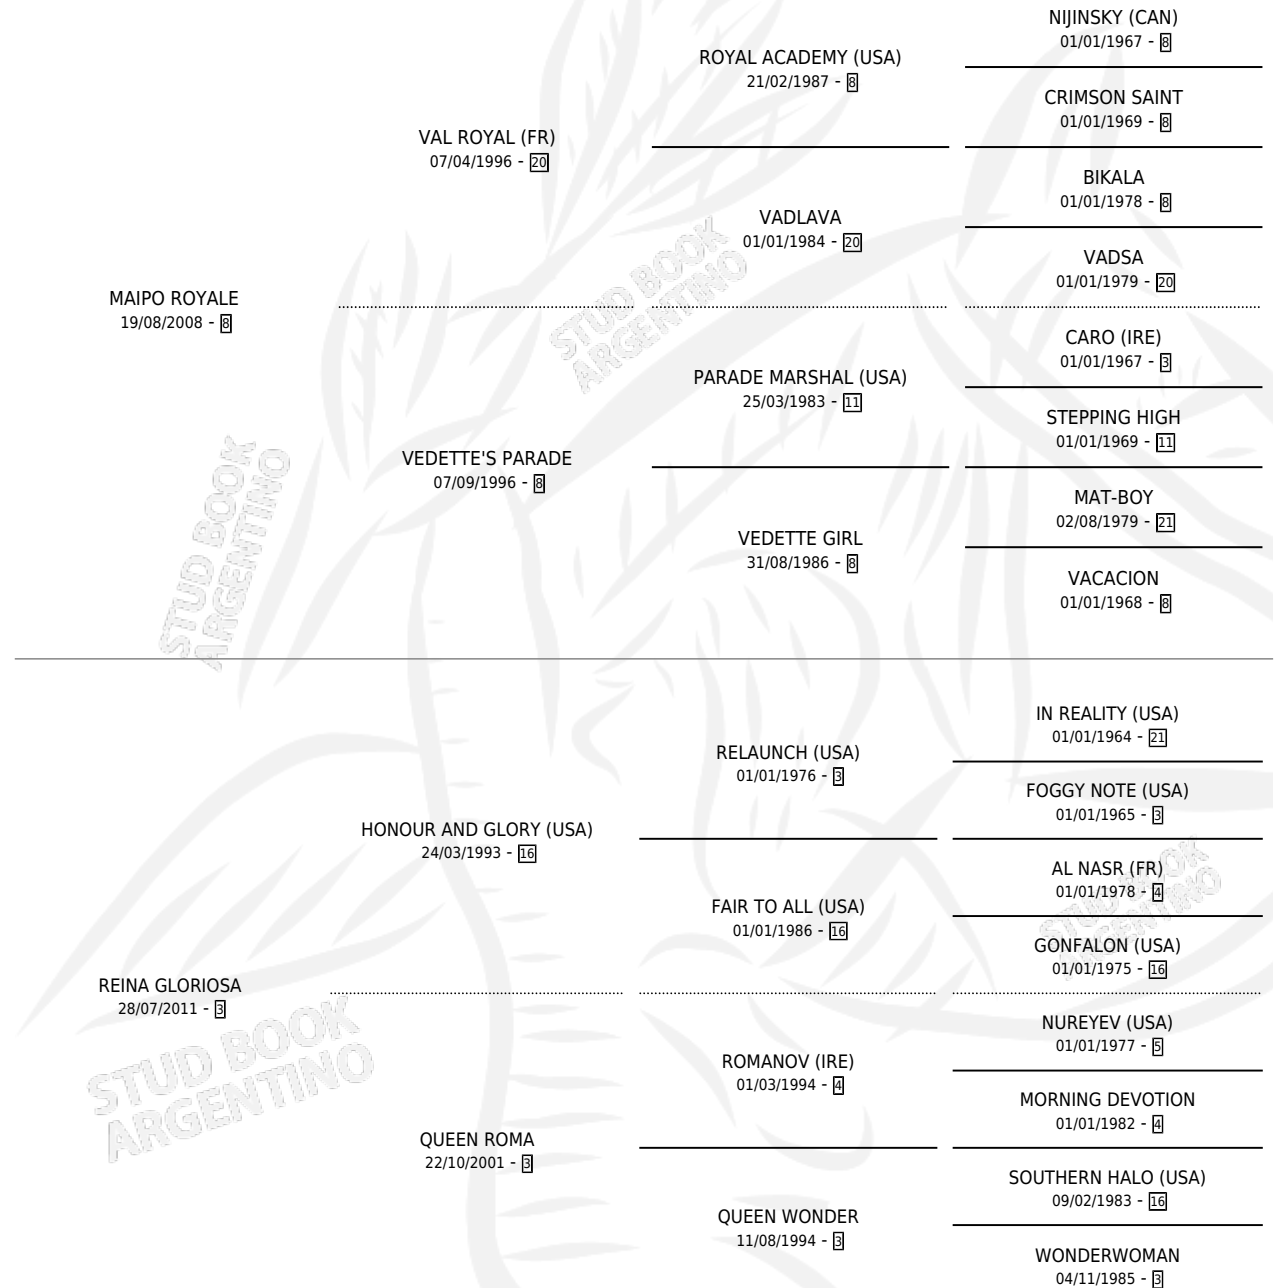

REX ROYALE

por MAIPO ROYALE y REINA GLORIOSA por HONOUR AND GLORY (USA)

Argentina · Macho · Alazan · SP · 14/08/2017
Familia 3-e · Volumen 43

ESTADO

TIPIFICACIÓN SANGUÍNEA	X
TIPIFICACIÓN POR ADN	✓
PASAPORTE	✓
IDENTIFICACIÓN POR MICROCHIP	✓
REPRODUCTOR	X

Lugar de nacimiento: Penco Hue
Criador: Penco Hue

PEDIGREE

CAMPAÑA

Solo carreras oficiales de Argentina

POR EDAD

EDAD	CC	1°	2°	3°	4°	5°	NP	CLC	CLG	CLCG1	CLGG1	IMPORTE	GANANCIA / CC
3 AÑOS	6	0	0	0	1	2	3	0	0	0	0	\$29,144	\$4,857
4 AÑOS	11	0	4	1	1	1	4	0	0	0	0	\$435,685	\$39,608
5 AÑOS	4	0	0	0	0	2	2	0	0	0	0	\$37,750	\$9,438
TOTALES	21	0	4	1	2	5	9	0	0	0	0	\$502,579	\$23,932
%		0.0%	19.0%	4.8%	9.5%	23.8%	42.9%	0.0%	0.0%	0.0%	0.0%		