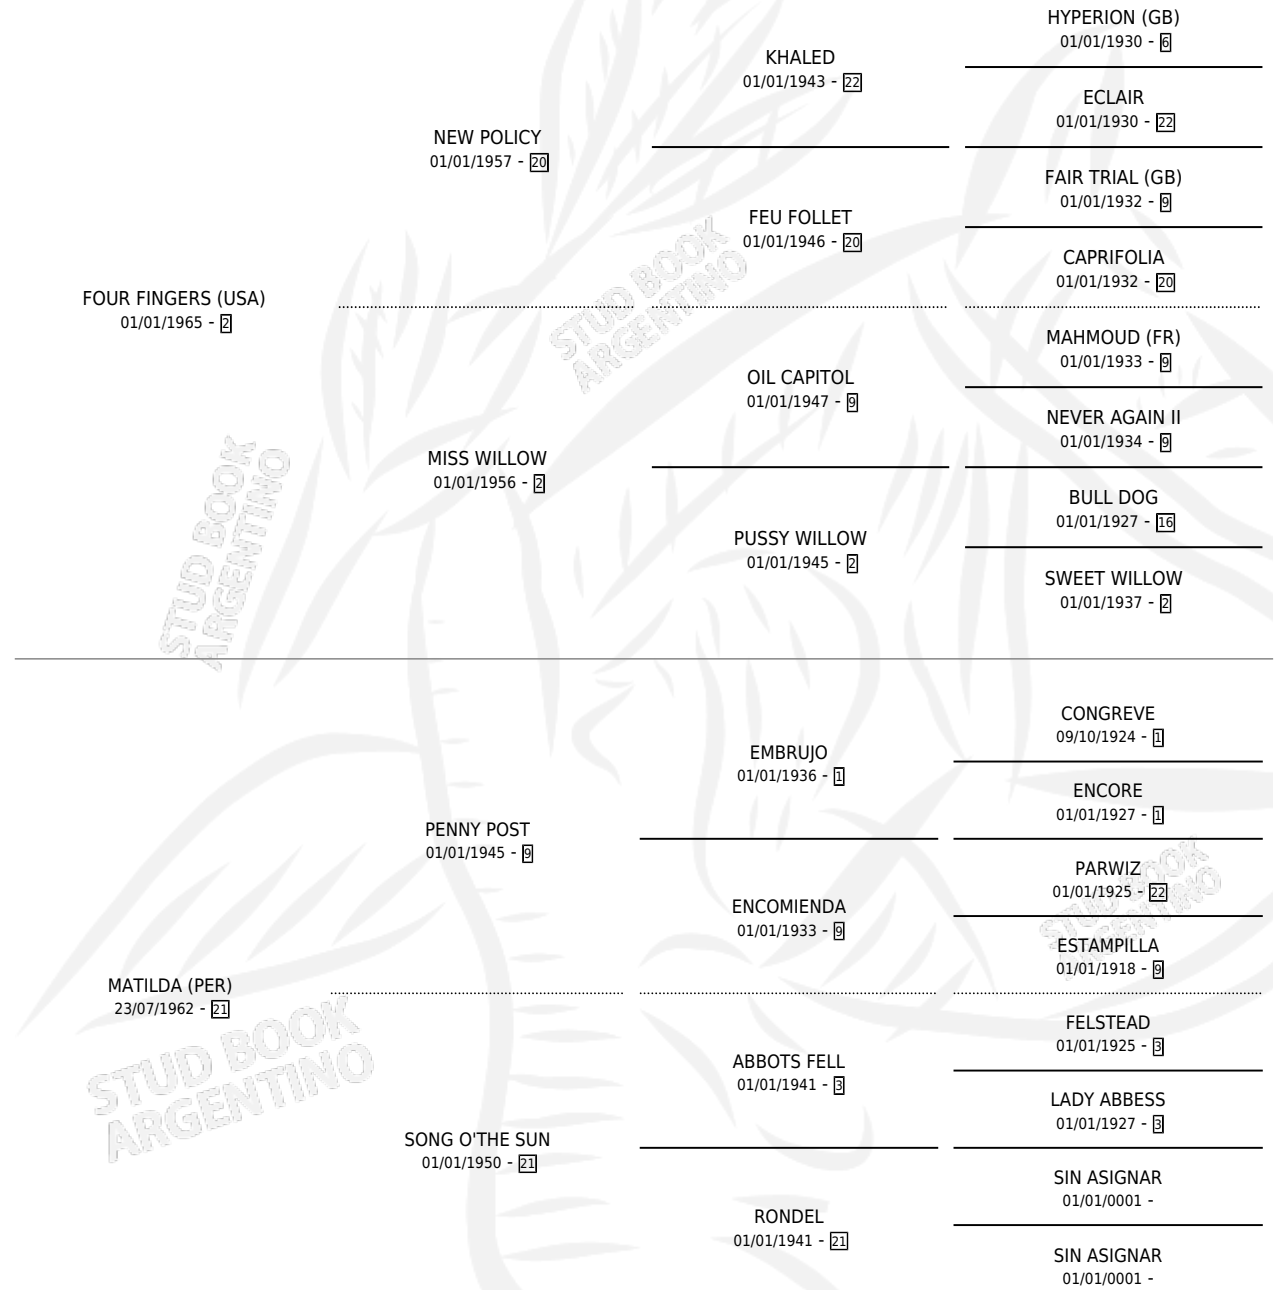

MATILDO

por **FOUR FINGERS (USA)** y **MATILDA (PER)** por **PENNY POST**

Argentina · Macho · Alazan Tostado · SP · 31/10/1977
Familia 21-a · Volumen 29

ESTADO

TIPIFICACIÓN SANGUÍNEA	X
TIPIFICACIÓN POR ADN	X
PASAPORTE	X
IDENTIFICACIÓN POR MICROCHIP	X
REPRODUCTOR	X

Lugar de nacimiento: Campo particular

Criador: Sin dato

PEDIGREE

CAMPAÑA

Solo carreras oficiales de Argentina

POR EDAD

EDAD	CC	1°	2°	3°	4°	5°	NP	CLC	CLG	CLCG1	CLGG1	IMPORTE	GANANCIA / CC
2 AÑOS	3	2	1	0	0	0	0	2	1	0	0	\$0	\$0
TOTALES	3	2	1	0	0	0	0	2	1	0	0	\$0	\$0
%		66.7%	33.3%	0.0%	0.0%	0.0%	0.0%	66.7%	50.0%	0.0%	0.0%		