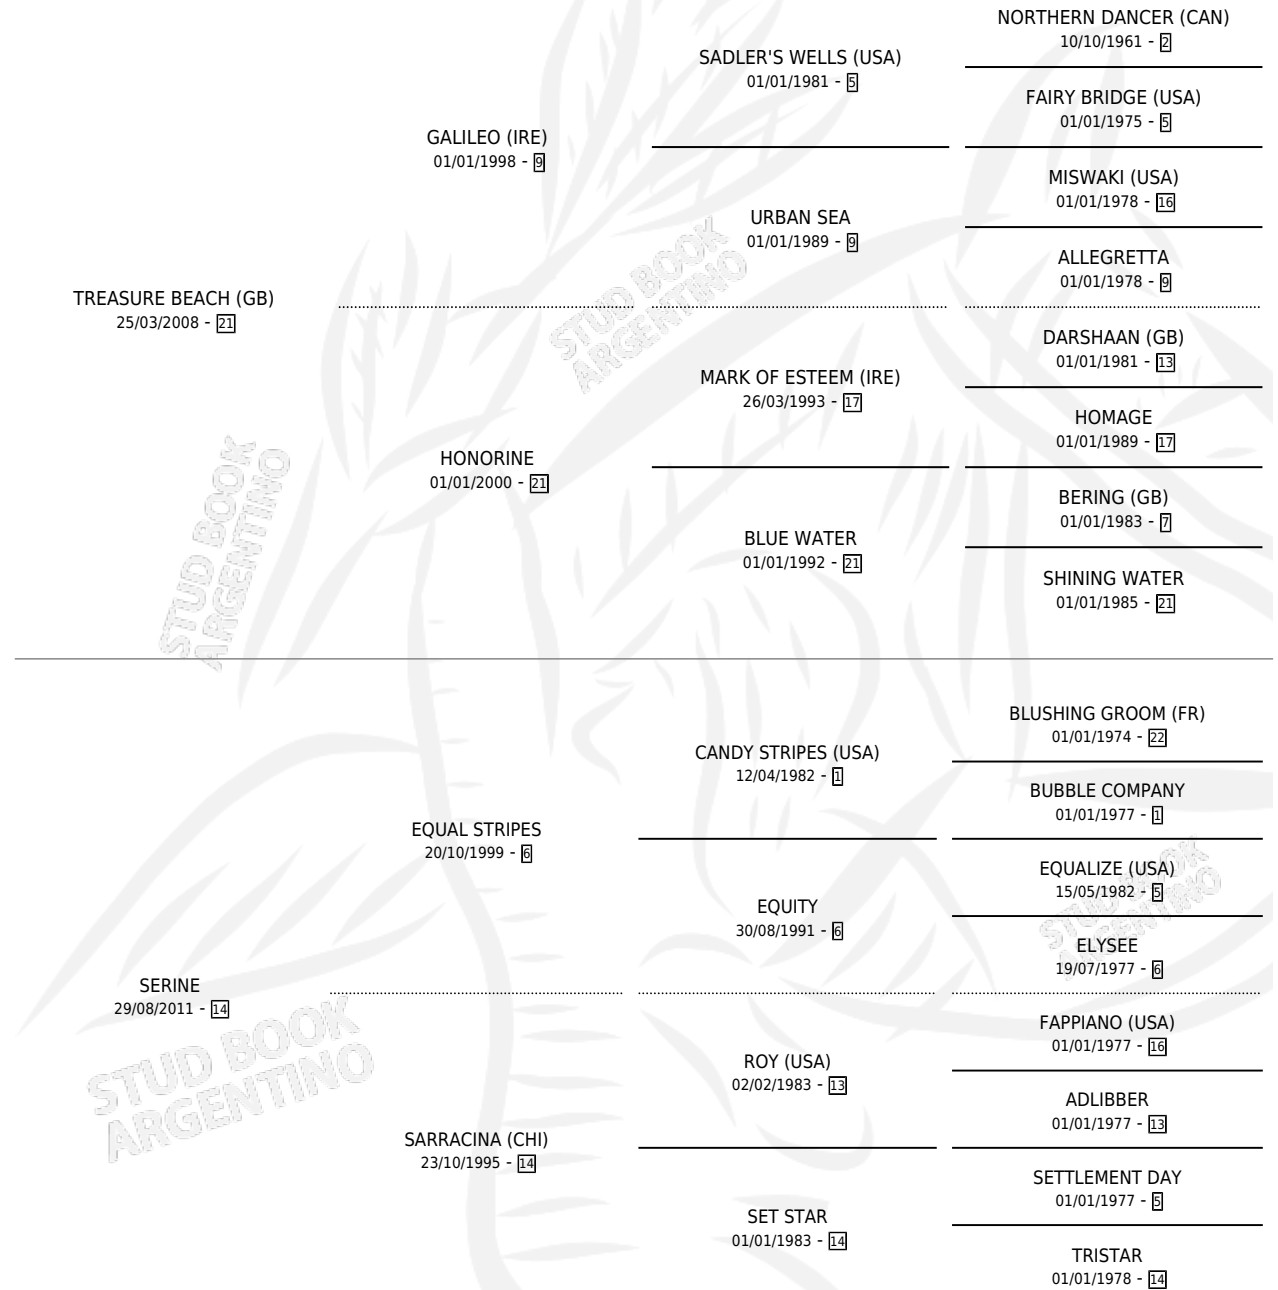

SPLITWISE

por **TREASURE BEACH (GB)** y **SERINE** por **EQUAL STRIPES**

Argentina · Macho · Zaino · SP · 01/08/2017
Familia 14-a · Volumen 43

ESTADO

TIPIFICACIÓN SANGUÍNEA	X
TIPIFICACIÓN POR ADN	✓
PASAPORTE	✓
IDENTIFICACIÓN POR MICROCHIP	✓
REPRODUCTOR	X

Lugar de nacimiento: Abolengo

Criador: Abolengo

PEDIGREE