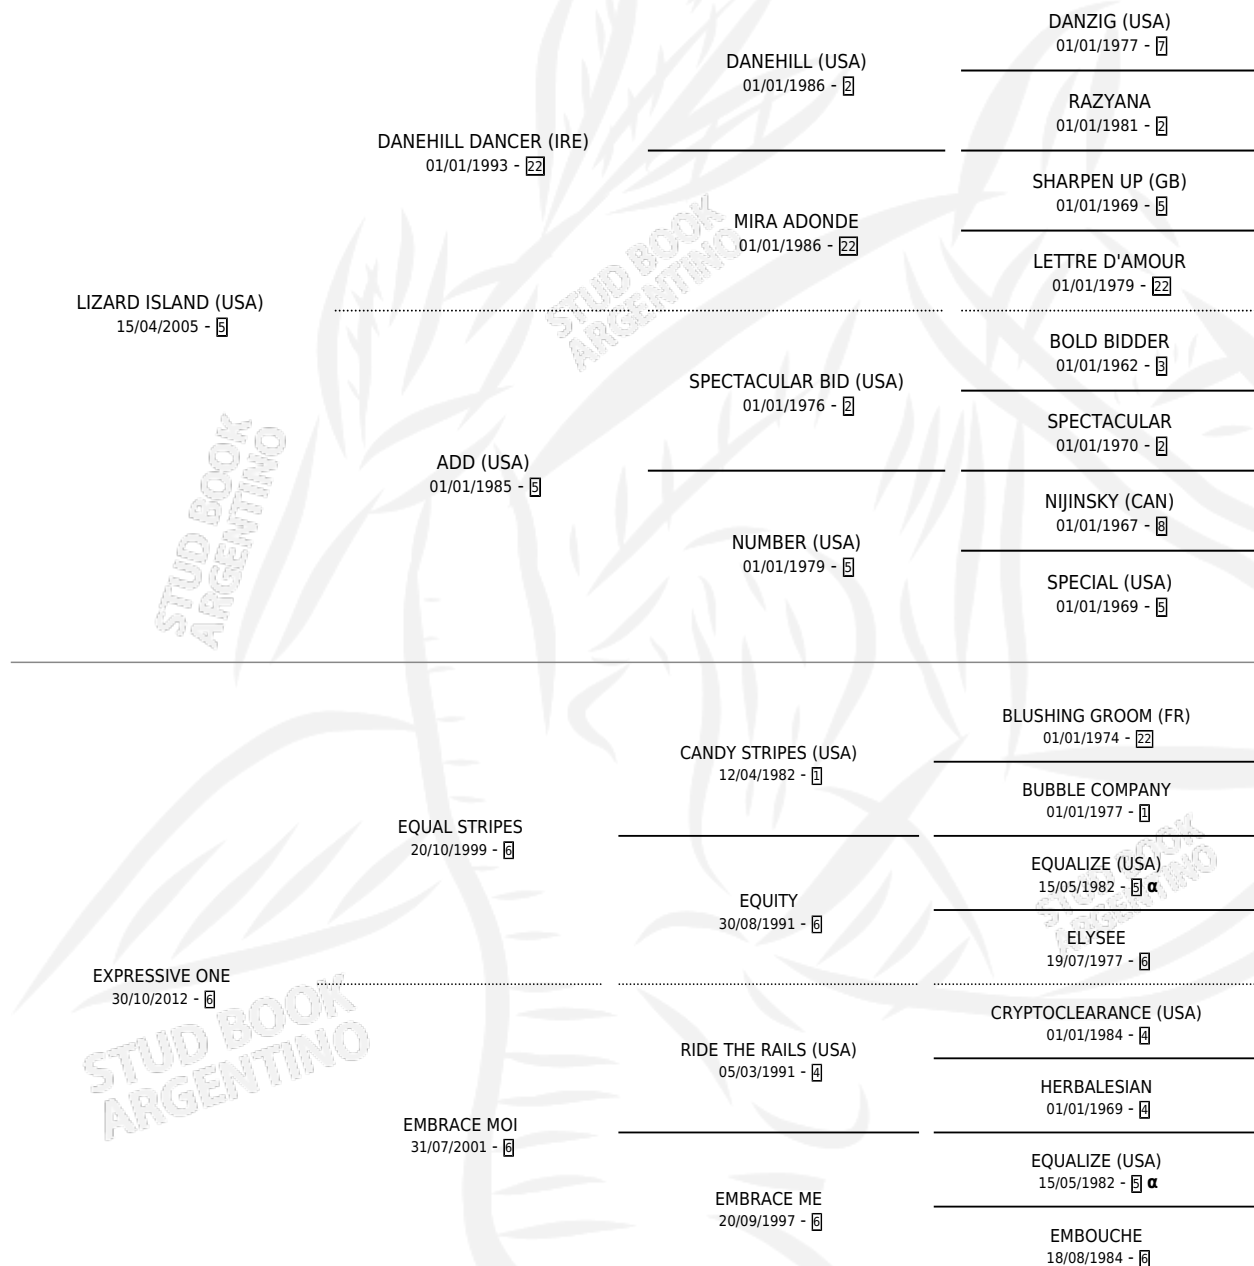

EXPRESA TODO

por LIZARD ISLAND (USA) y EXPRESSIVE ONE por EQUAL STRIPES

Argentina · Hembra · Zaino · SP · 02/08/2017
Familia 6-f · Volumen 43

ESTADO

TIPIFICACIÓN SANGUÍNEA	X
TIPIFICACIÓN POR ADN	✓
PASAPORTE	✓
IDENTIFICACIÓN POR MICROCHIP	✓
REPRODUCTOR	✓

Lugar de nacimiento: Abolengo
Criador: Abolengo

~

HIJOS

	MACHOS	HEMBRAS
3 NACIERON	1	2
1 CORRIERON	0	1

SIN ACTUACIONES

PEDIGREE

INBREEDING : α

CAMPAÑA

Solo carreras oficiales de Argentina

POR EDAD

EDAD	CC	1°	2°	3°	4°	5°	NP	CLC	CLG	CLCG1	CLGG1	IMPORTE	GANANCIA / CC
3 AÑOS	10	1	1	3	0	0	5	0	0	0	0	\$291,603	\$29,160
TOTALES	10	1	1	3	0	0	5	0	0	0	0	\$291,603	\$29,160
%		10.0%	10.0%	30.0%	0.0%	0.0%	50.0%	0.0%	0.0%	0.0%	0.0%		

Ganadora en San Isidro - \$291,603, a los 3 años.

POR DISTANCIA

HIPODROMO	CC	1°	2°	3°	4°	5°	NP	CLC	CLG	CLCG1	CLGG1	IMPORTE
PALERMO	6	0	0	3	0	0	3	0	0	0	0	\$95,700
1400 MTS	5	0	0	3	0	0	2	0	0	0	0	\$95,700
1200 MTS	1	0	0	0	0	0	1	0	0	0	0	\$0
SAN ISIDRO	4	1	1	0	0	0	2	0	0	0	0	\$195,903
1400 MTS	1	1	0	0	0	0	0	0	0	0	0	\$153,238
1200 MTS	2	0	1	0	0	0	1	0	0	0	0	\$42,665
1000 MTS	1	0	0	0	0	0	1	0	0	0	0	\$0