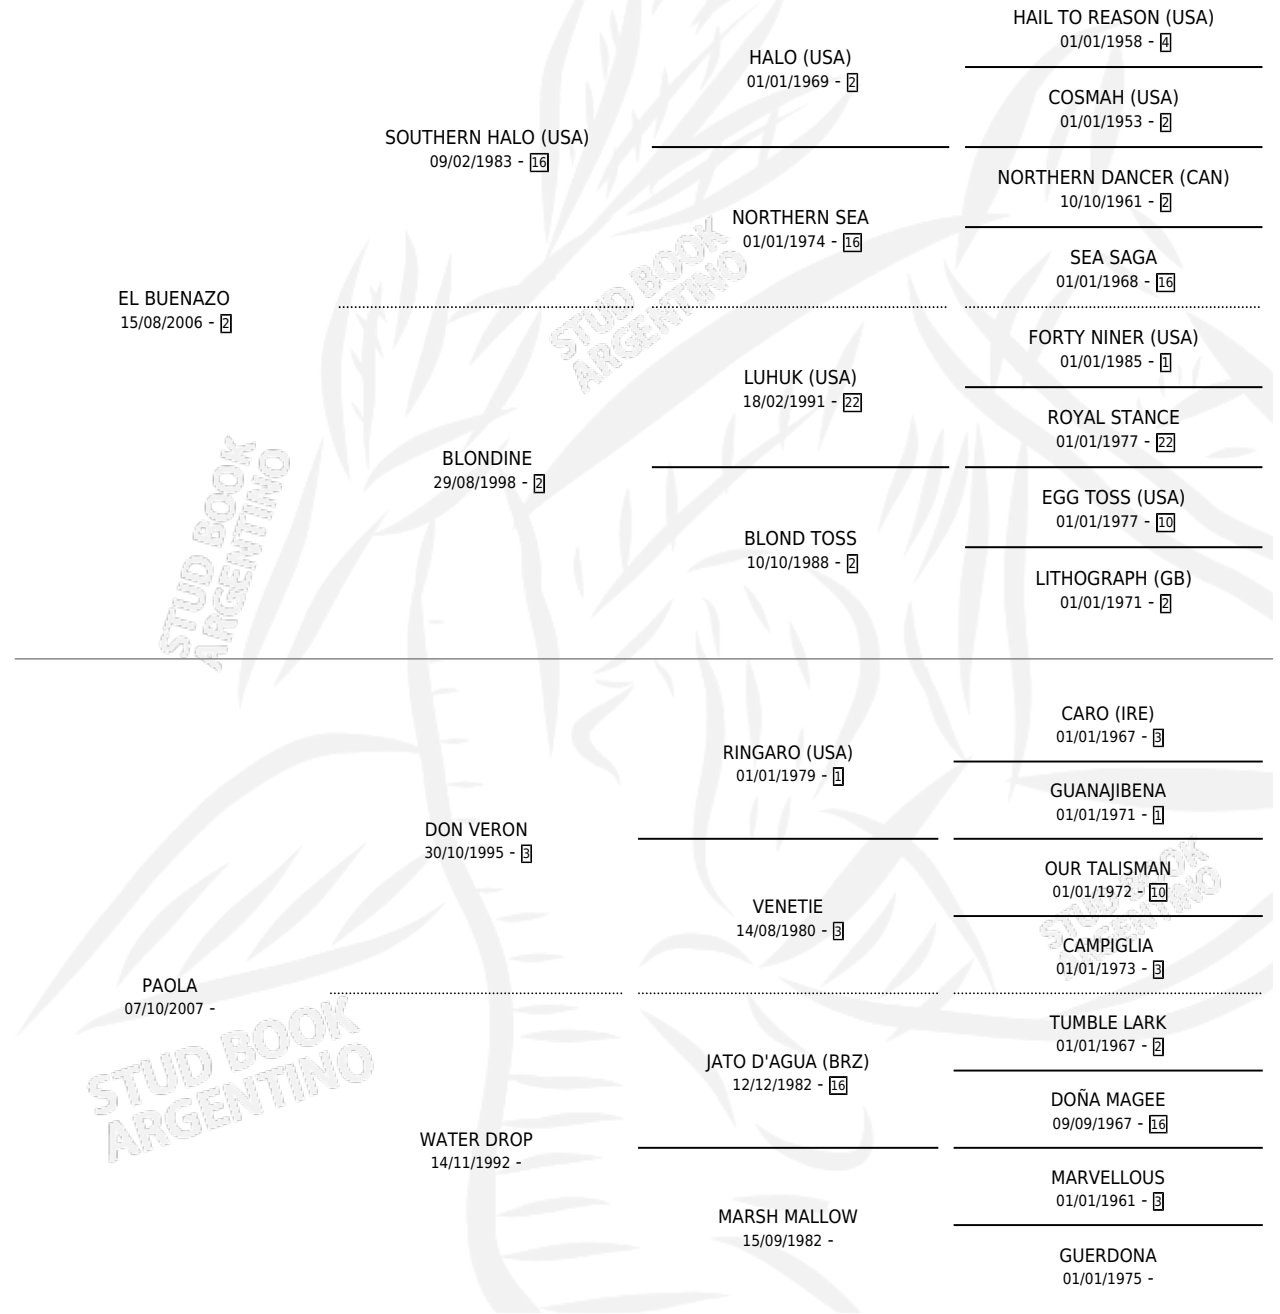

PIRALUCU

por **EL BUENAZO** y **PAOLA** por **DON VERON**

Argentina · Macho · Tordillo · SP · 14/08/2017
Familia · Volumen 43

ESTADO

TIPIFICACIÓN SANGUÍNEA	X
TIPIFICACIÓN POR ADN	✓
PASAPORTE	✓
IDENTIFICACIÓN POR MICROCHIP	✓
REPRODUCTOR	X

Lugar de nacimiento: El Yacare

Criador: El Yacare

PEDIGREE

CAMPAÑA

Solo carreras oficiales de Argentina

POR EDAD

EDAD	CC	1°	2°	3°	4°	5°	NP	CLC	CLG	CLCG1	CLGG1	IMPORTE	GANANCIA / CC
2 AÑOS	2	0	0	0	0	0	2	1	0	0	0	\$0	\$0
TOTALES	2	0	0	0	0	0	2	1	0	0	0	\$0	\$0
%		0.0%	0.0%	0.0%	0.0%	0.0%	100%	50.0%	0.0%	0.0%	0.0%		