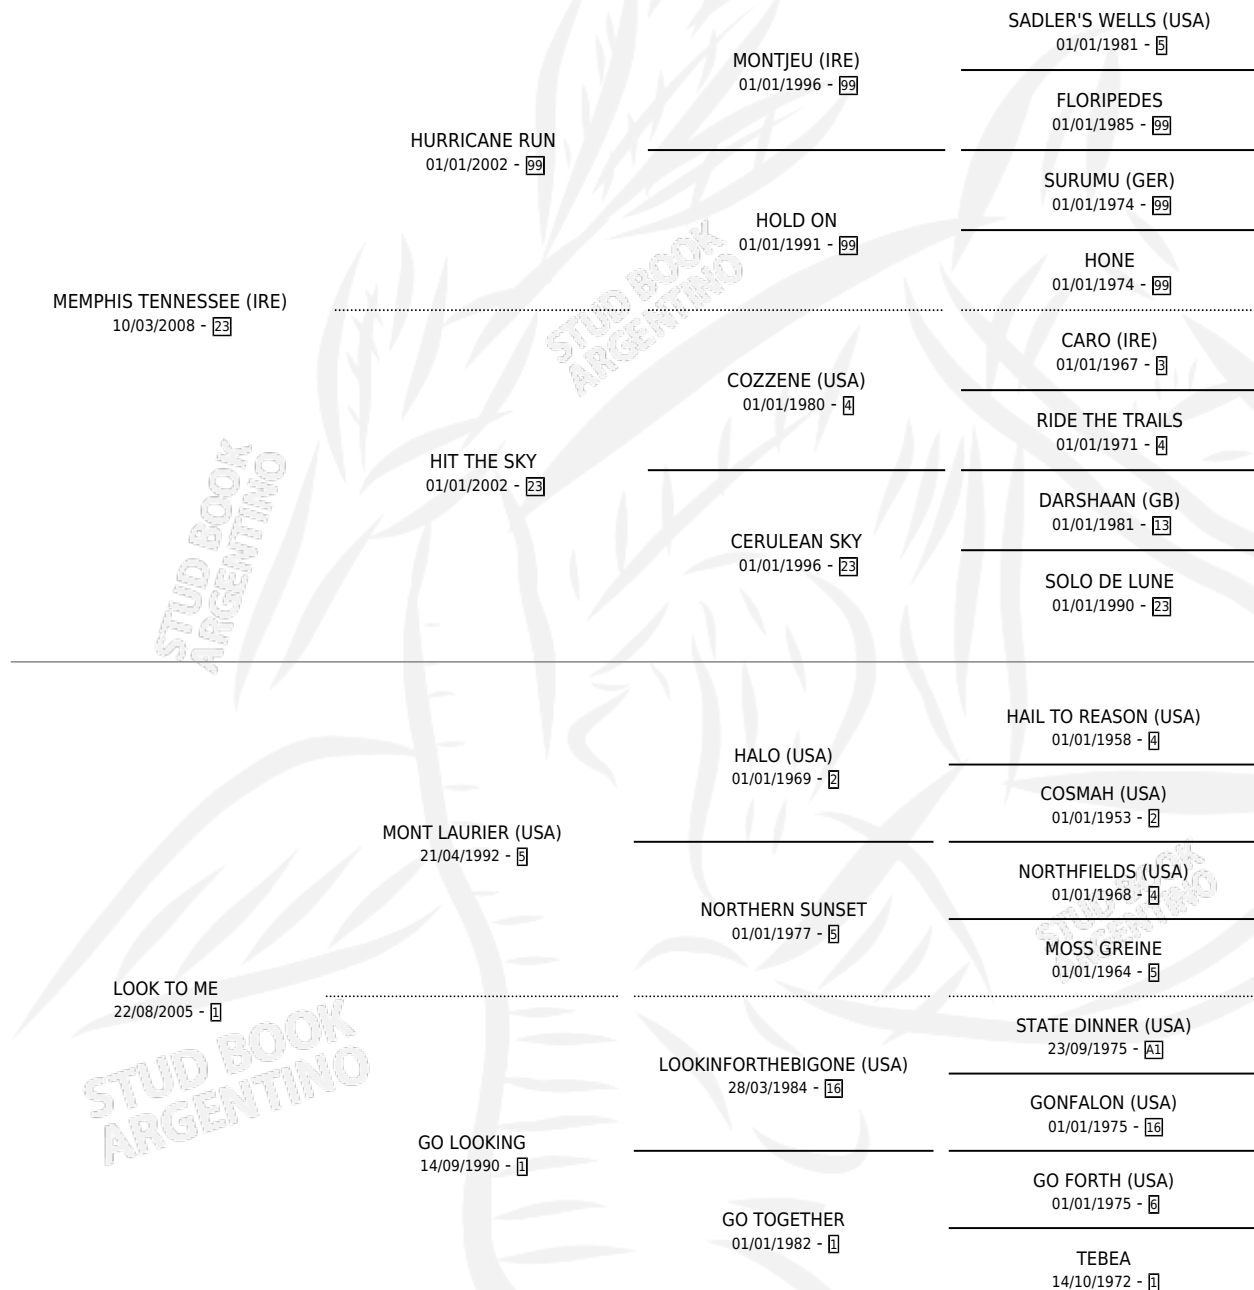

MEM'S LOOK

por **MEMPHIS TENNESSEE (IRE)** y **LOOK TO ME** por **MONT LAURIER (USA)**

Argentina · Hembra · Zaino · SP · 31/07/2017
Familia 1-w · Volumen 43

ESTADO

TIPIFICACIÓN SANGUÍNEA	X
TIPIFICACIÓN POR ADN	✓
PASAPORTE	✓
IDENTIFICACIÓN POR MICROCHIP	✓
REPRODUCTOR	✓

Lugar de nacimiento: Dilu
Criador: Dilu

~

HIJOS

	MACHOS	HEMBRAS
3 NACIERON	2	1
1 CORRIERON	1	0

SIN ACTUACIONES

PEDIGREE

CAMPAÑA

Solo carreras oficiales de Argentina