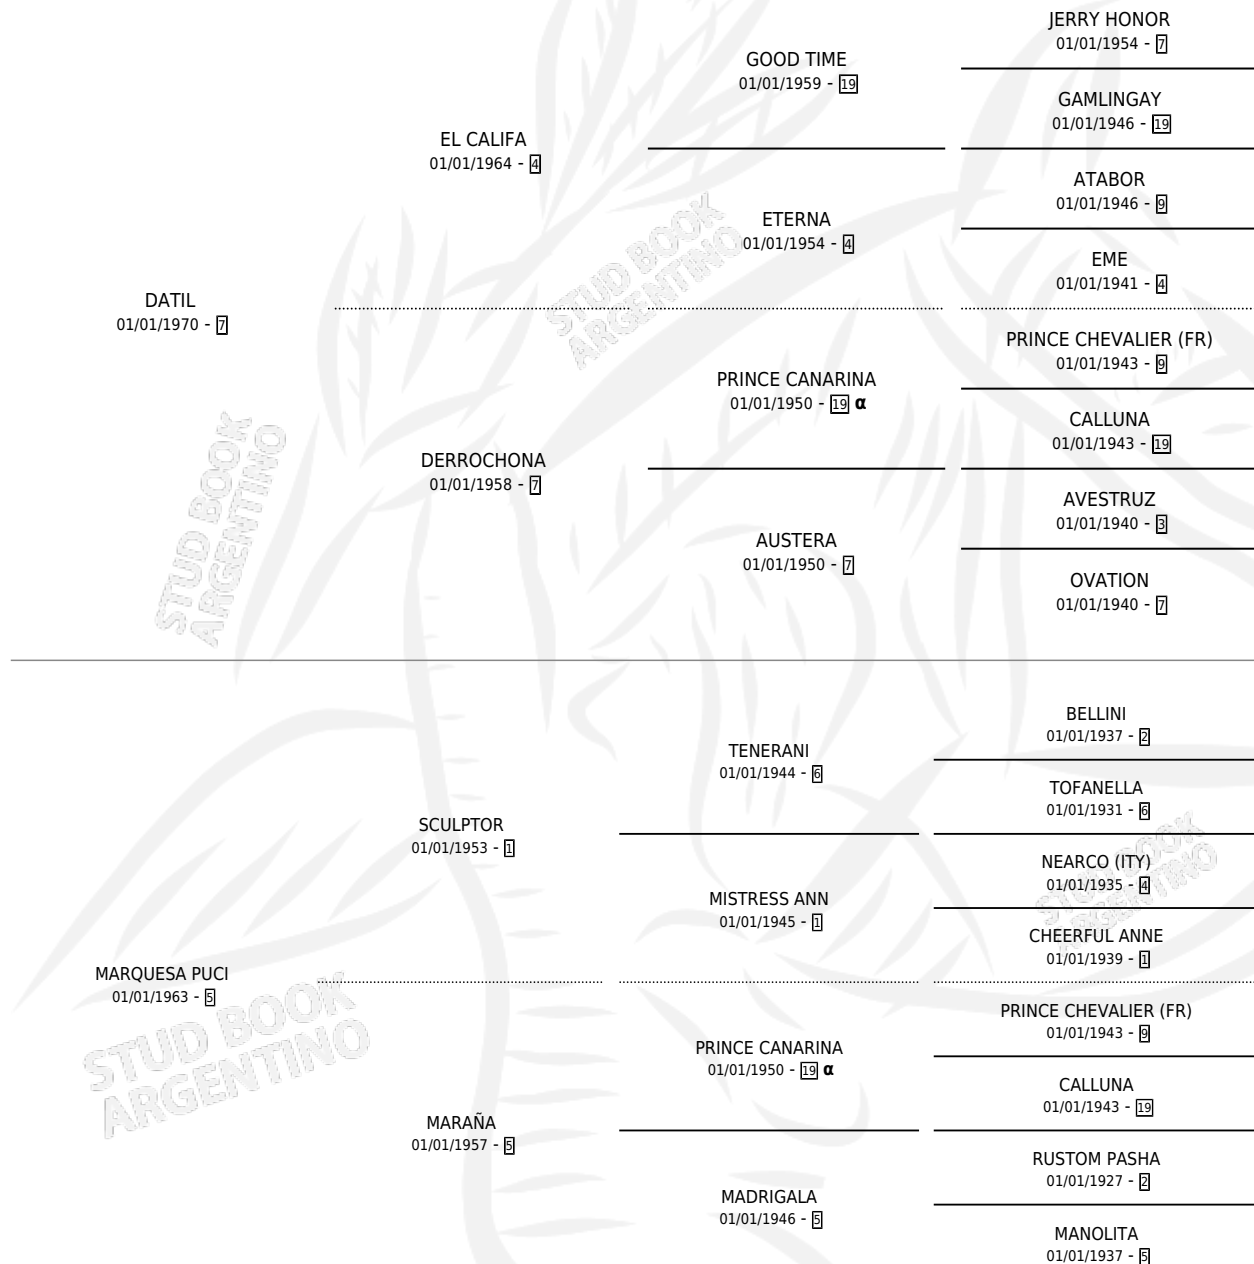

LINDOLFO

por DATIL y MARQUESA PUCI por SCULPTOR

Argentina · Macho · Zaino · SP · 01/01/1977
Familia 5-a · Volumen 29

ESTADO

TIPIFICACIÓN SANGUÍNEA	X
TIPIFICACIÓN POR ADN	X
PASAPORTE	X
IDENTIFICACIÓN POR MICROCHIP	X
REPRODUCTOR	✓

Lugar de nacimiento: Campo particular

Criador: Sin dato

~

HIJOS

	MACHOS	HEMBRAS
5 NACIERON	3	2
2 CORRIERON	2	0
1 GANARON	1	0
0 GANADORES CL	0 GANADORES GR	0 GANADORES G1

PEDIGREE

INBREEDING : α

CAMPAÑA

Solo carreras oficiales de Argentina

POR EDAD

EDAD	CC	1°	2°	3°	4°	5°	NP	CLC	CLG	CLCG1	CLGG1	IMPORTE	GANANCIA / CC
4 AÑOS	2	2	0	0	0	0	0	0	0	0	0	\$0	\$0
TOTALES	2	2	0	0	0	0	0	0	0	0	0	\$0	\$0
%		100%	0.0%	0.0%	0.0%	0.0%	0.0%	0.0%	0.0%	0.0%	0.0%		