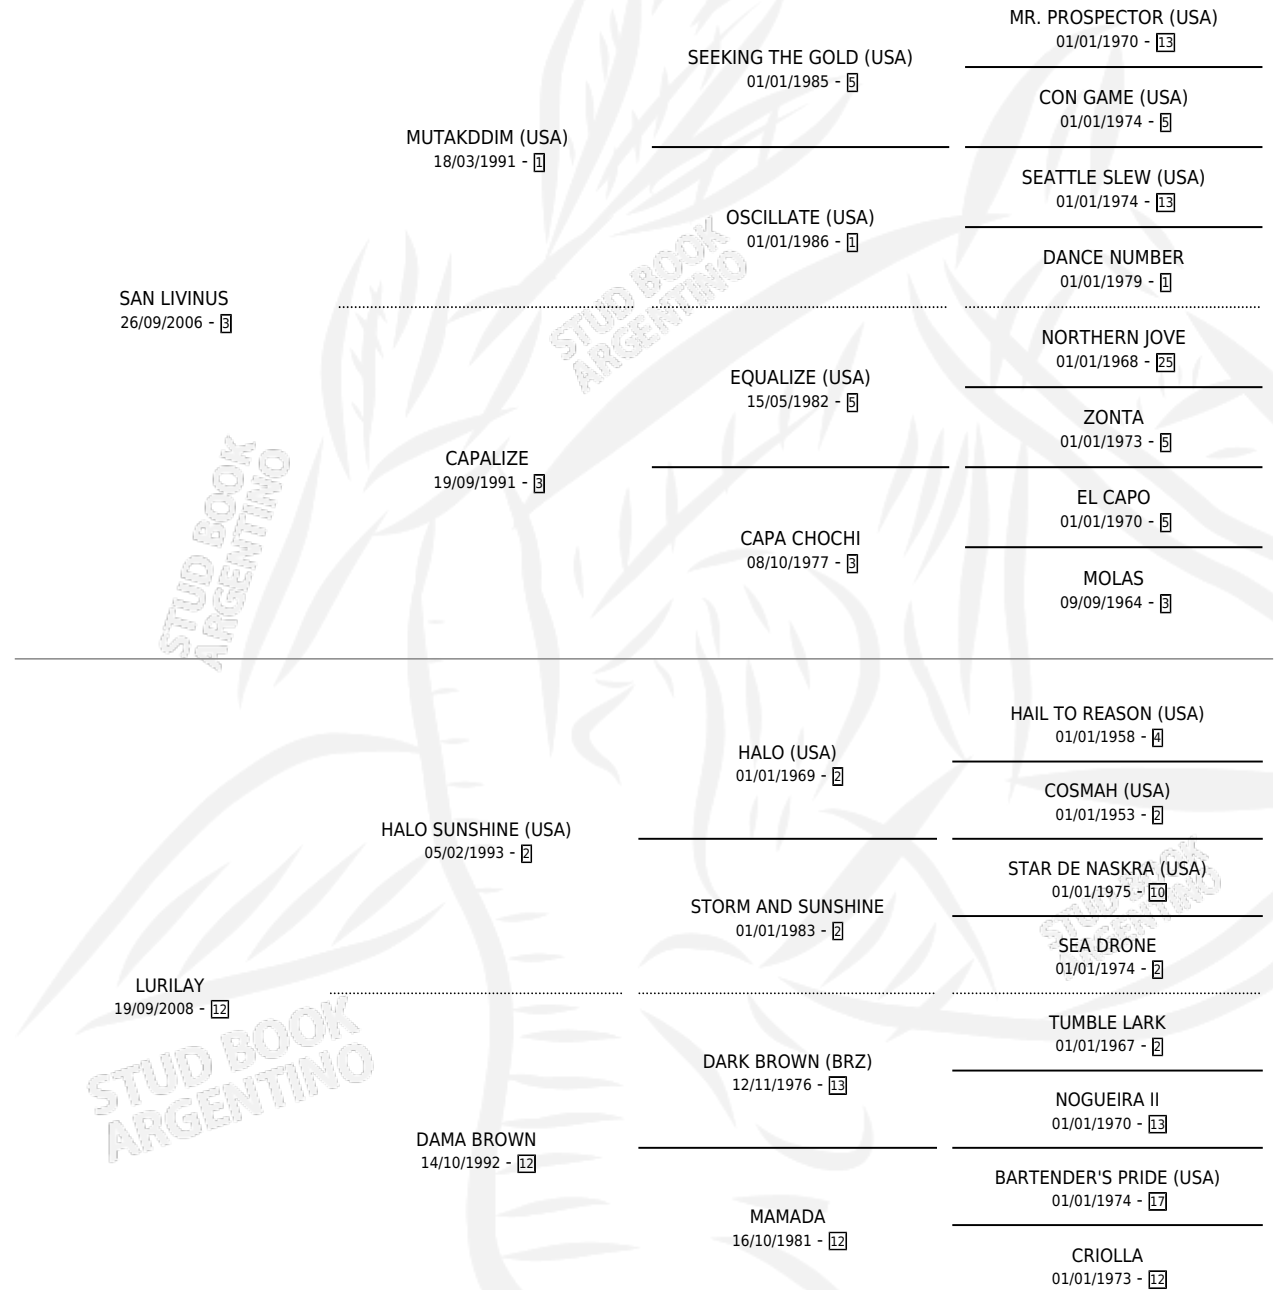

ELECTRICO SAN

por SAN LIVINUS y LURILAY por HALO SUNSHINE (USA)

Argentina · Macho · Alazan · SP · 31/07/2017
Familia 12-b · Volumen 43

ESTADO

TIPIFICACIÓN SANGUÍNEA	X
TIPIFICACIÓN POR ADN	✓
PASAPORTE	✓
IDENTIFICACIÓN POR MICROCHIP	✓
REPRODUCTOR	X

Lugar de nacimiento: El Emir

Criador: El Emir

PEDIGREE