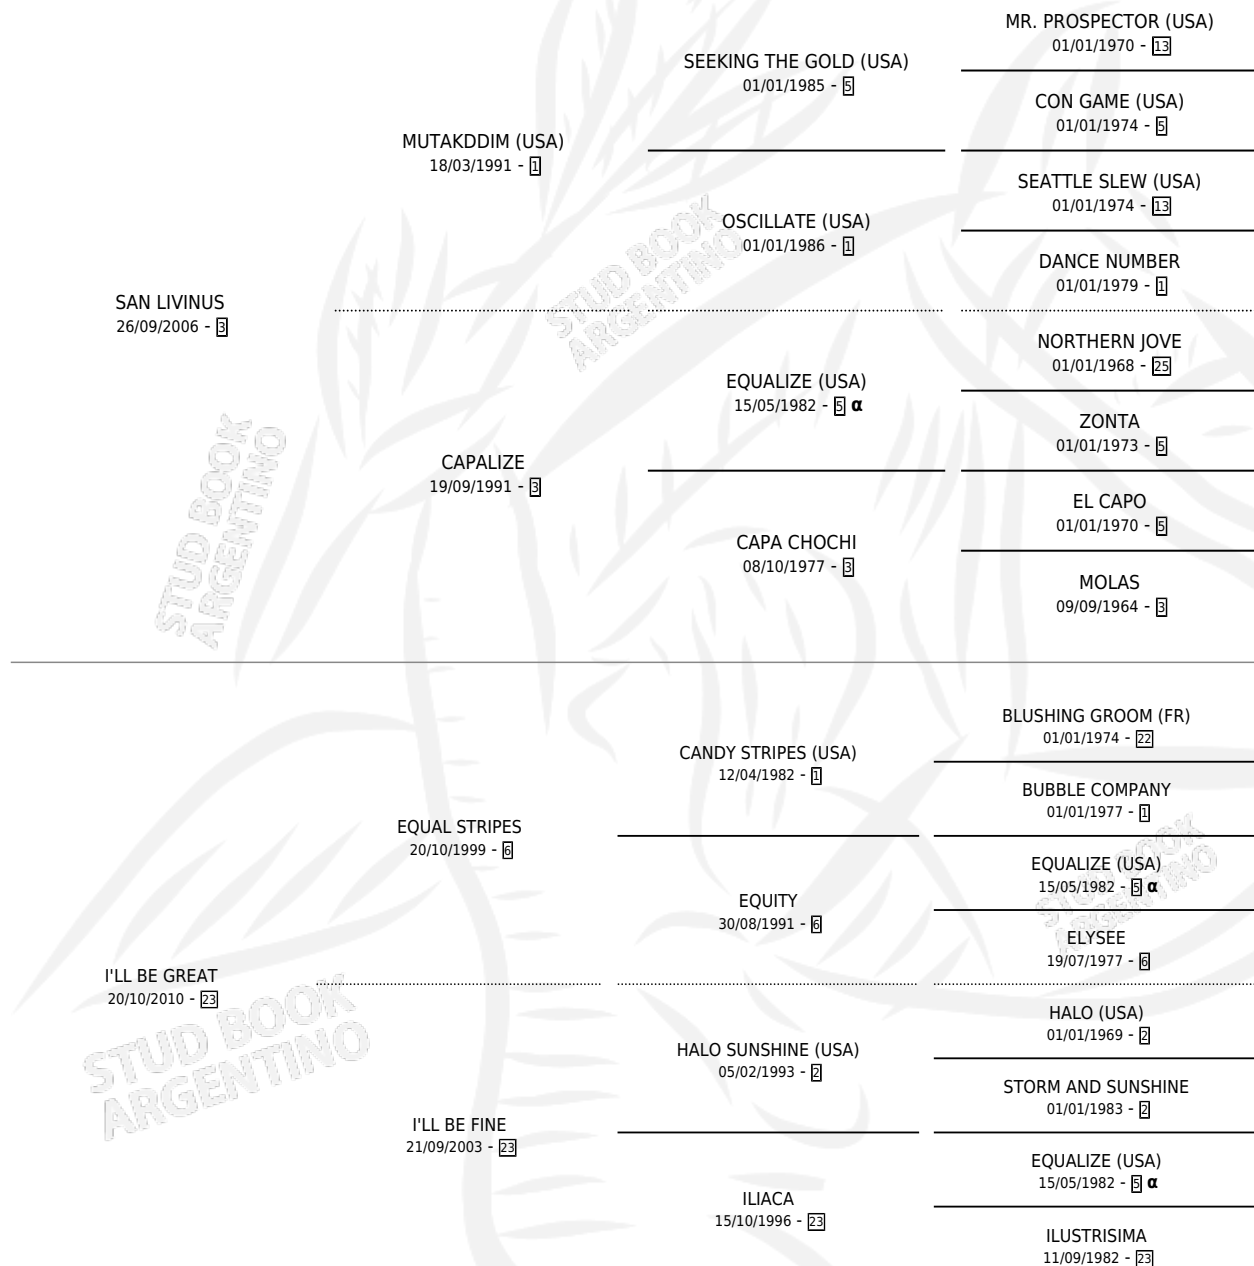

VUELO NOCTURNO

por SAN LIVINUS y I'LL BE GREAT por EQUAL STRIPES

Argentina · Macho · Alazan · SP · 15/07/2017
Familia 23-a · Volumen 43

ESTADO

TIPIFICACIÓN SANGUÍNEA	X
TIPIFICACIÓN POR ADN	✓
PASAPORTE	✓
IDENTIFICACIÓN POR MICROCHIP	✓
REPRODUCTOR	X

Lugar de nacimiento: El Emir

Criador: El Emir

PEDIGREE

INBREEDING : α

VUELO NOCTURNO

Datos oficiales del Stud Book Argentino

Documento generado el 12/05/2026

studbook.org.ar