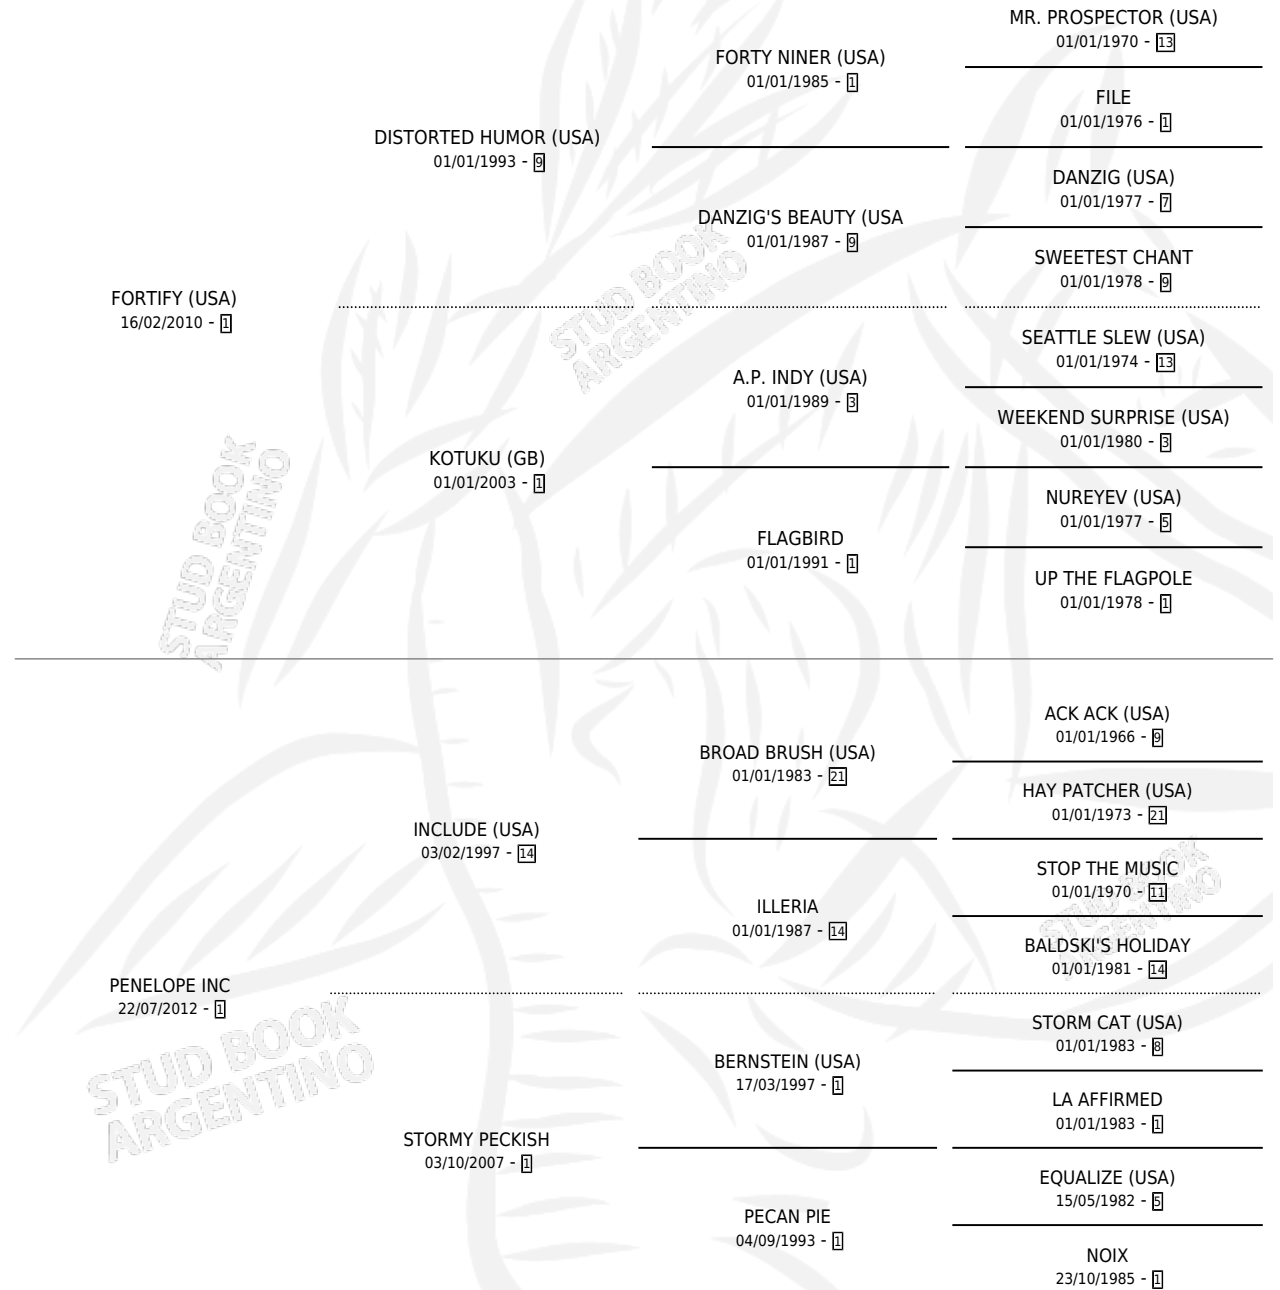

PEPE JOY

por FORTIFY (USA) y PENELOPE INC por INCLUDE (USA)

Argentina · Macho · Zaino · SP · 09/08/2017
Familia 1-m · Volumen 43

ESTADO

TIPIFICACIÓN SANGUÍNEA	X
TIPIFICACIÓN POR ADN	✓
PASAPORTE	✓
IDENTIFICACIÓN POR MICROCHIP	✓
REPRODUCTOR	X

Lugar de nacimiento: La Biznaga

Criador: La Biznaga

PEDIGREE