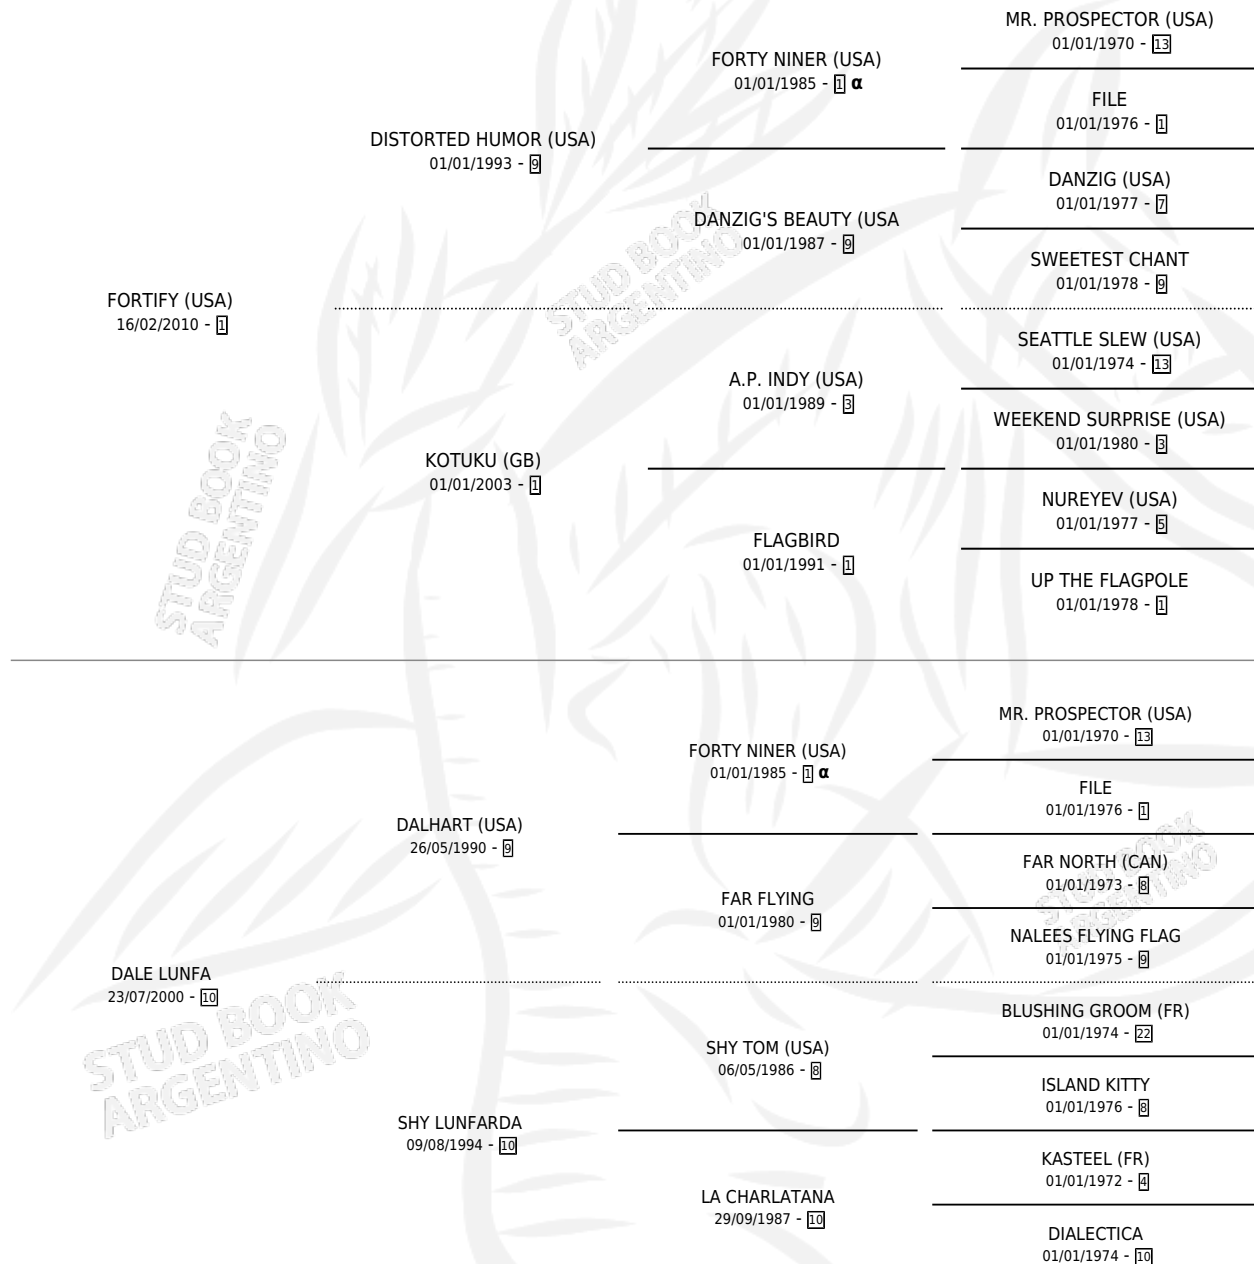

LUXOR JOY

por FORTIFY (USA) y DALE LUNFA por DALHART (USA)

Argentina · Macho · Alazan · SP · 05/08/2017
Familia 10-b · Volumen 43

ESTADO

TIPIFICACIÓN SANGUÍNEA	X
TIPIFICACIÓN POR ADN	✓
PASAPORTE	✓
IDENTIFICACIÓN POR MICROCHIP	✓
REPRODUCTOR	✓

Lugar de nacimiento: La Biznaga

Criador: La Biznaga

PEDIGREE

INBREEDING : α

CAMPAÑA

Solo carreras oficiales de Argentina

POR EDAD

EDAD	CC	1°	2°	3°	4°	5°	NP	CLC	CLG	CLCG1	CLGG1	IMPORTE	GANANCIA / CC
3 AÑOS	4	2	1	0	1	0	0	0	0	0	0	\$758,200	\$189,550
4 AÑOS	5	1	0	1	0	2	1	2	0	0	0	\$876,000	\$175,200
5 AÑOS	2	0	1	0	0	0	1	1	0	0	0	\$110,000	\$55,000
TOTALES	11	3	2	1	1	2	2	3	0	0	0	\$1,744,200	\$158,564
%		27.3%	18.2%	9.1%	9.1%	18.2%	18.2%	27.3%	0.0%	0.0%	0.0%		

Ganador de 3 carreras en Palermo - \$1,744,200, a los 3 y 4 años, incluso 2do Clasico Campeonato Loteria de Córdoba - Villa María, 3ro Clasico Republica Federativa de Brasil **[G3]**.

POR DISTANCIA

HIPODROMO	CC	1°	2°	3°	4°	5°	NP	CLC	CLG	CLCG1	CLGG1	IMPORTE
PALERMO	9	3	1	1	1	1	2	1	0	0	0	\$1,664,200
1400 MTS	3	1	0	0	0	0	2	0	0	0	0	\$742,500
1600 MTS	4	2	0	1	0	1	0	1	0	0	0	\$833,500
1800 MTS	1	0	0	0	1	0	0	0	0	0	0	\$32,200
1200 MTS	1	0	1	0	0	0	0	0	0	0	0	\$56,000
VILLA MARIA	2	0	1	0	0	1	0	0	0	0	0	\$80,000
1600 MTS	1	0	1	0	0	0	0	0	0	0	0	\$80,000
1800 MTS	1	0	0	0	0	1	0	0	0	0	0	\$0