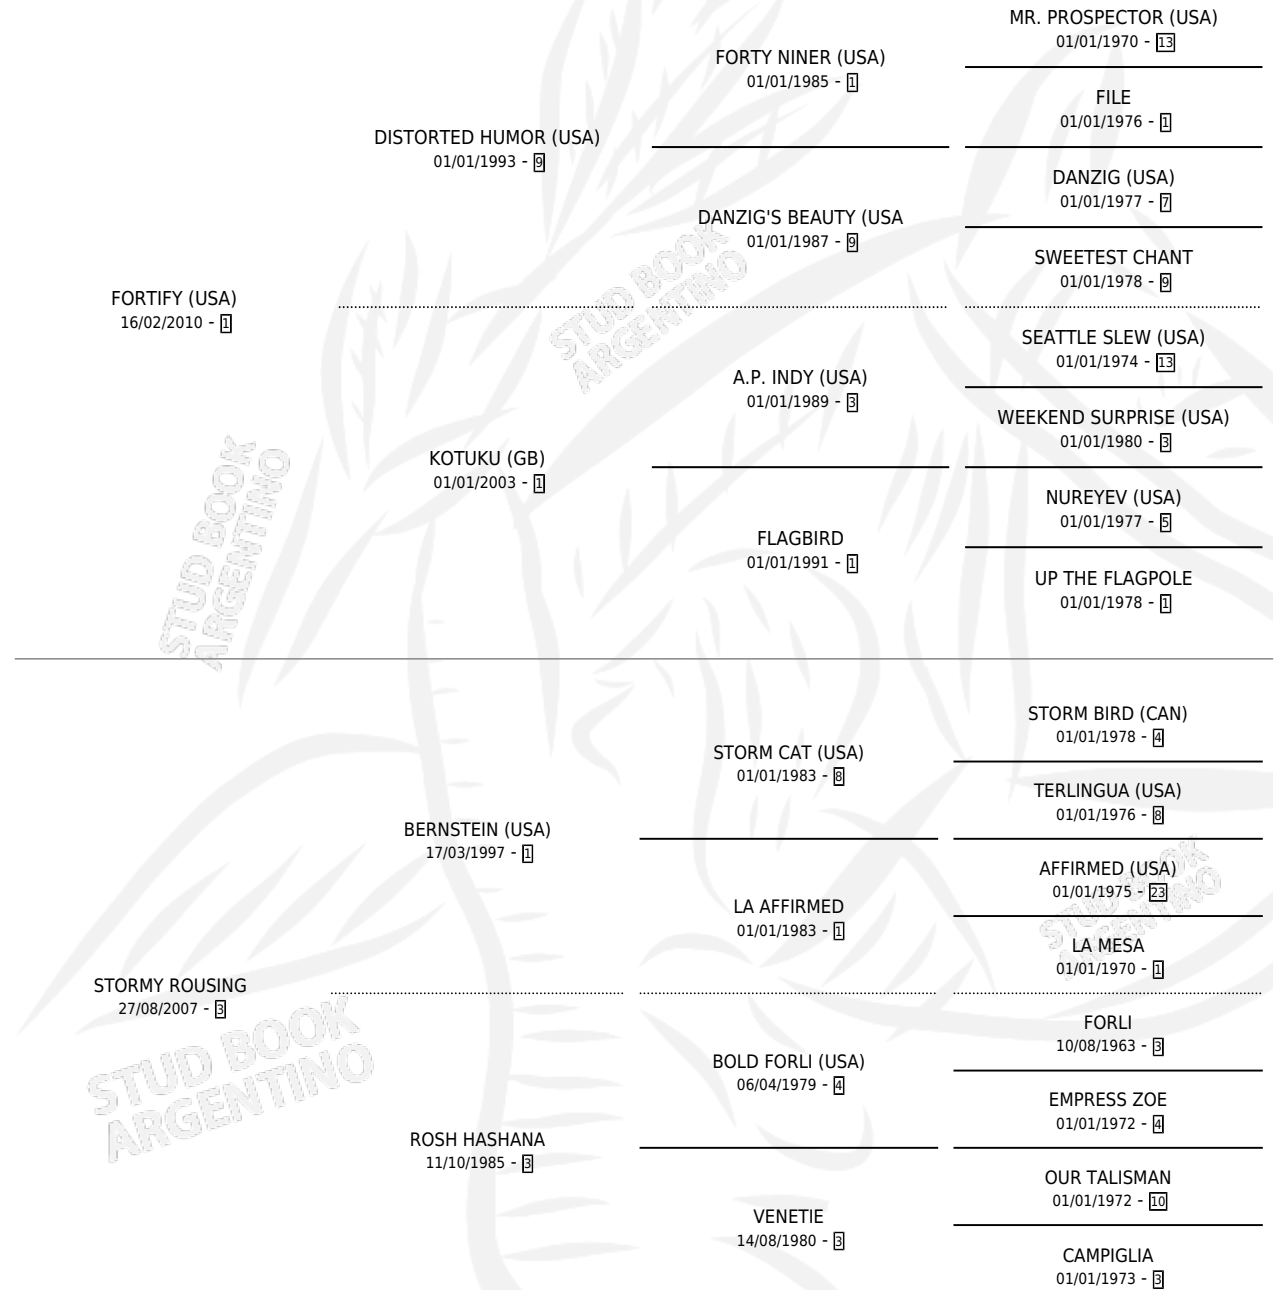

JOY RODHESIA

por FORTIFY (USA) y STORMY ROUSING por BERNSTEIN (USA)

Argentina · Hembra · Alazan · SP · 11/08/2017
Familia 3-b · Volumen 43

ESTADO

TIPIFICACIÓN SANGUÍNEA	X
TIPIFICACIÓN POR ADN	✓
PASAPORTE	✓
IDENTIFICACIÓN POR MICROCHIP	✓
REPRODUCTOR	✓

Lugar de nacimiento: La Biznaga
Criador: La Biznaga

~

HIJOS

	MACHOS	HEMBRAS
2 NACIERON	2	0
SIN ACTUACIONES		

PEDIGREE

CAMPAÑA

Solo carreras oficiales de Argentina

POR EDAD