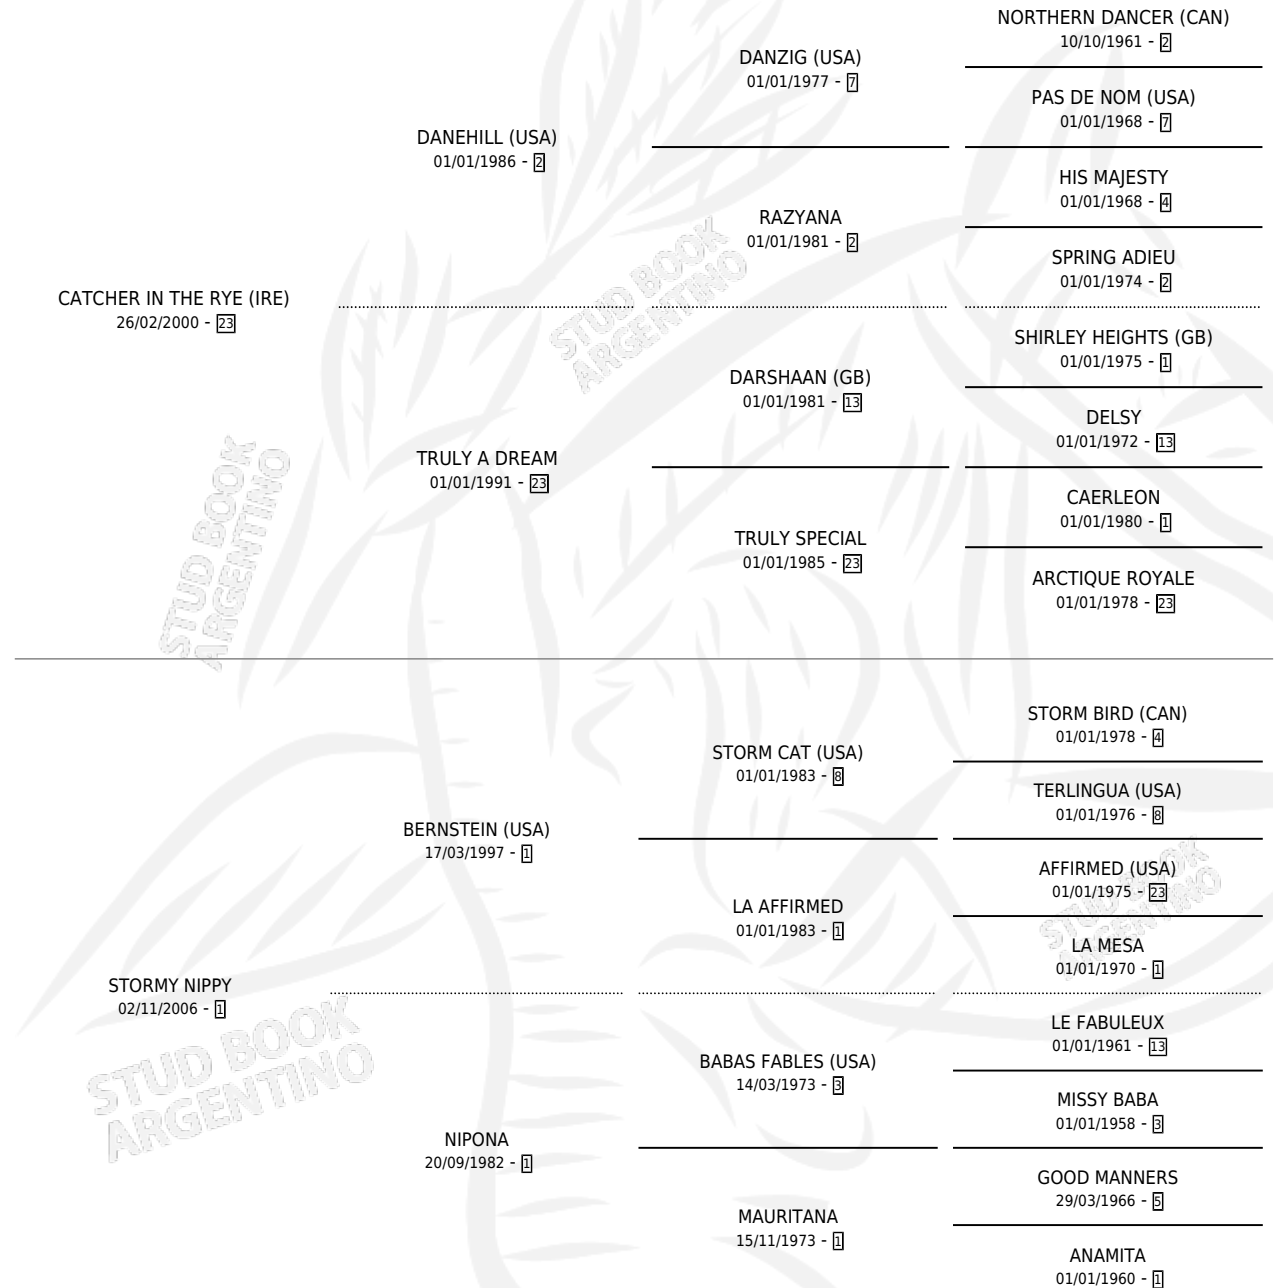

NIK RYE

por **CATCHER IN THE RYE (IRE)** y **STORMY NIPPY** por **BERNSTEIN (USA)**

Argentina · Macho · Zaino Doradillo · SP · 09/08/2017
Familia 1-e · Volumen 43

ESTADO

TIPIFICACIÓN SANGUÍNEA	X
TIPIFICACIÓN POR ADN	✓
PASAPORTE	✓
IDENTIFICACIÓN POR MICROCHIP	✓
REPRODUCTOR	X

Lugar de nacimiento: La Biznaga

Criador: La Biznaga

PEDIGREE

CAMPAÑA

Solo carreras oficiales de Argentina

POR EDAD

EDAD	CC	1°	2°	3°	4°	5°	NP	CLC	CLG	CLCG1	CLGG1	IMPORTE	GANANCIA / CC
3 AÑOS	9	1	2	0	1	0	5	1	0	0	0	\$672,375	\$74,708
4 AÑOS	4	1	0	0	0	0	3	0	0	0	0	\$165,000	\$41,250
5 AÑOS	3	0	1	0	0	0	2	0	0	0	0	\$65,766	\$21,922
6 AÑOS	2	0	0	0	0	1	1	0	0	0	0	\$0	\$0
TOTALES	18	2	3	0	1	1	11	1	0	0	0	\$903,141	\$50,175
%		11.1%	16.7%	0.0%	5.6%	5.6%	61.1%	5.6%	0.0%	0.0%	0.0%		