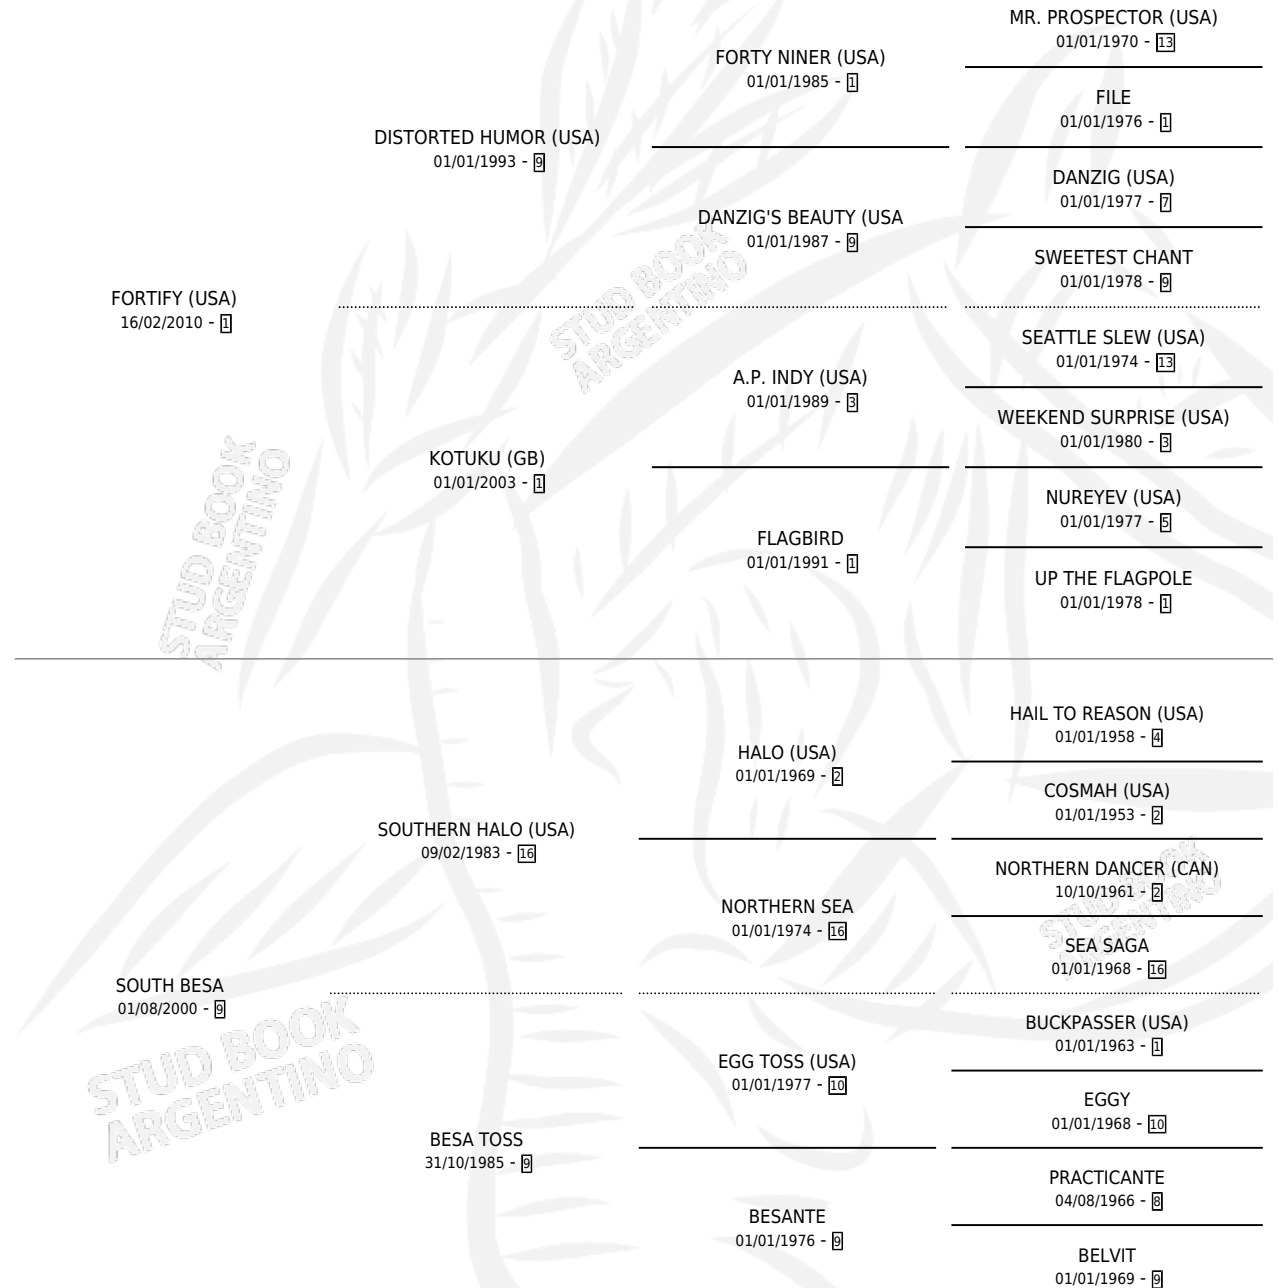

NUWARA ELIYA

por **FORTIFY (USA)** y **SOUTH BESA** por **SOUTHERN HALO (USA)**

Argentina · Hembra · Zaino · SP · 01/08/2017
Familia 9-g · Volumen 43

ESTADO

TIPIFICACIÓN SANGUÍNEA	X
TIPIFICACIÓN POR ADN	✓
PASAPORTE	✓
IDENTIFICACIÓN POR MICROCHIP	✓
REPRODUCTOR	X

Lugar de nacimiento: La Biznaga
Criador: La Biznaga

PEDIGREE

EXPORTACIÓN / IMPORTACIÓN

FECHA	MOVIMIENTO	PAÍS
26/01/2023	EXPORTADO	FRANCIA

~

CAMPAÑA

Solo carreras oficiales de Argentina

POR EDAD