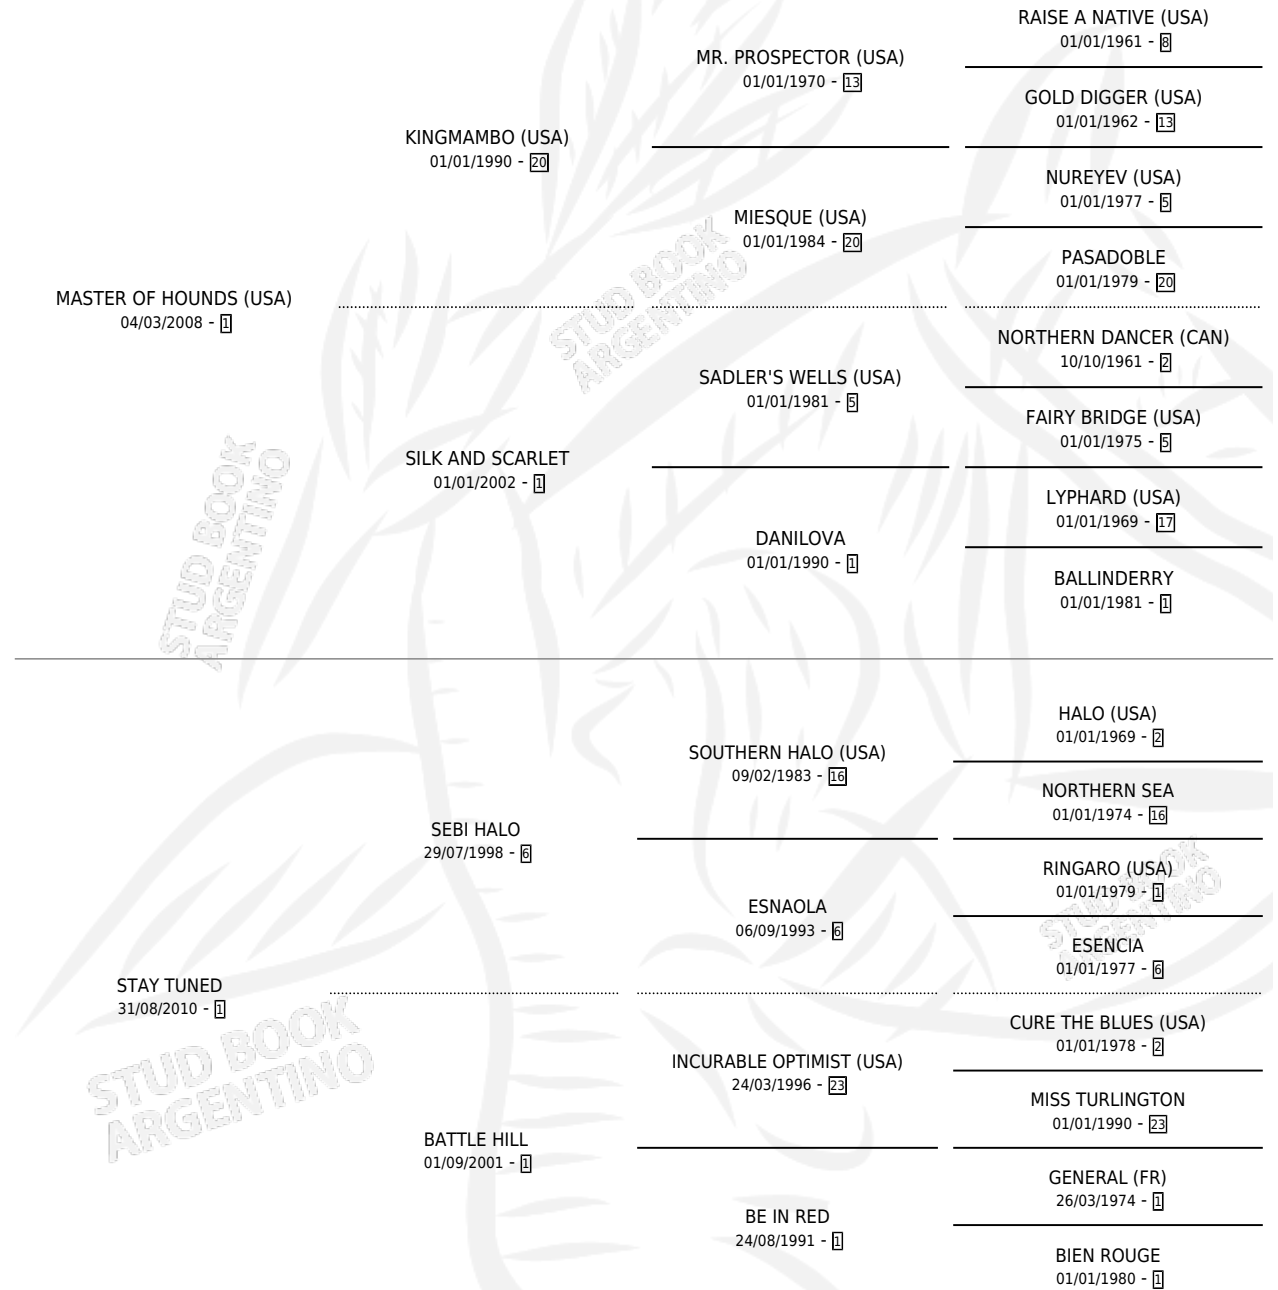

MARINA DA GLORIA

por **MASTER OF HOUNDS (USA)** y **STAY TUNED** por **SEBI HALO**

Argentina · Hembra · Zaino Colorado · SP · 11/07/2017
Familia 1-l · Volumen 43

ESTADO

TIPIFICACIÓN SANGUÍNEA	X
TIPIFICACIÓN POR ADN	✓
PASAPORTE	✓
IDENTIFICACIÓN POR MICROCHIP	✓
REPRODUCTOR	✓

Lugar de nacimiento: El Paraiso

Criador: El Paraiso

PEDIGREE

CAMPAÑA

Solo carreras oficiales de Argentina

POR EDAD

EDAD	CC	1°	2°	3°	4°	5°	NP	CLC	CLG	CLCG1	CLGG1	IMPORTE	GANANCIA / CC
3 AÑOS	7	1	1	2	1	2	0	1	0	0	0	\$360,900	\$51,557
4 AÑOS	9	2	2	1	2	0	2	1	0	0	0	\$1,167,960	\$129,773
5 AÑOS	10	1	1	1	1	1	5	0	0	0	0	\$1,394,875	\$139,488
TOTALES	26	4	4	4	4	3	7	2	0	0	0	\$2,923,735	\$112,451
%		15.4%	15.4%	15.4%	15.4%	11.5%	26.9%	7.7%	0.0%	0.0%	0.0%		