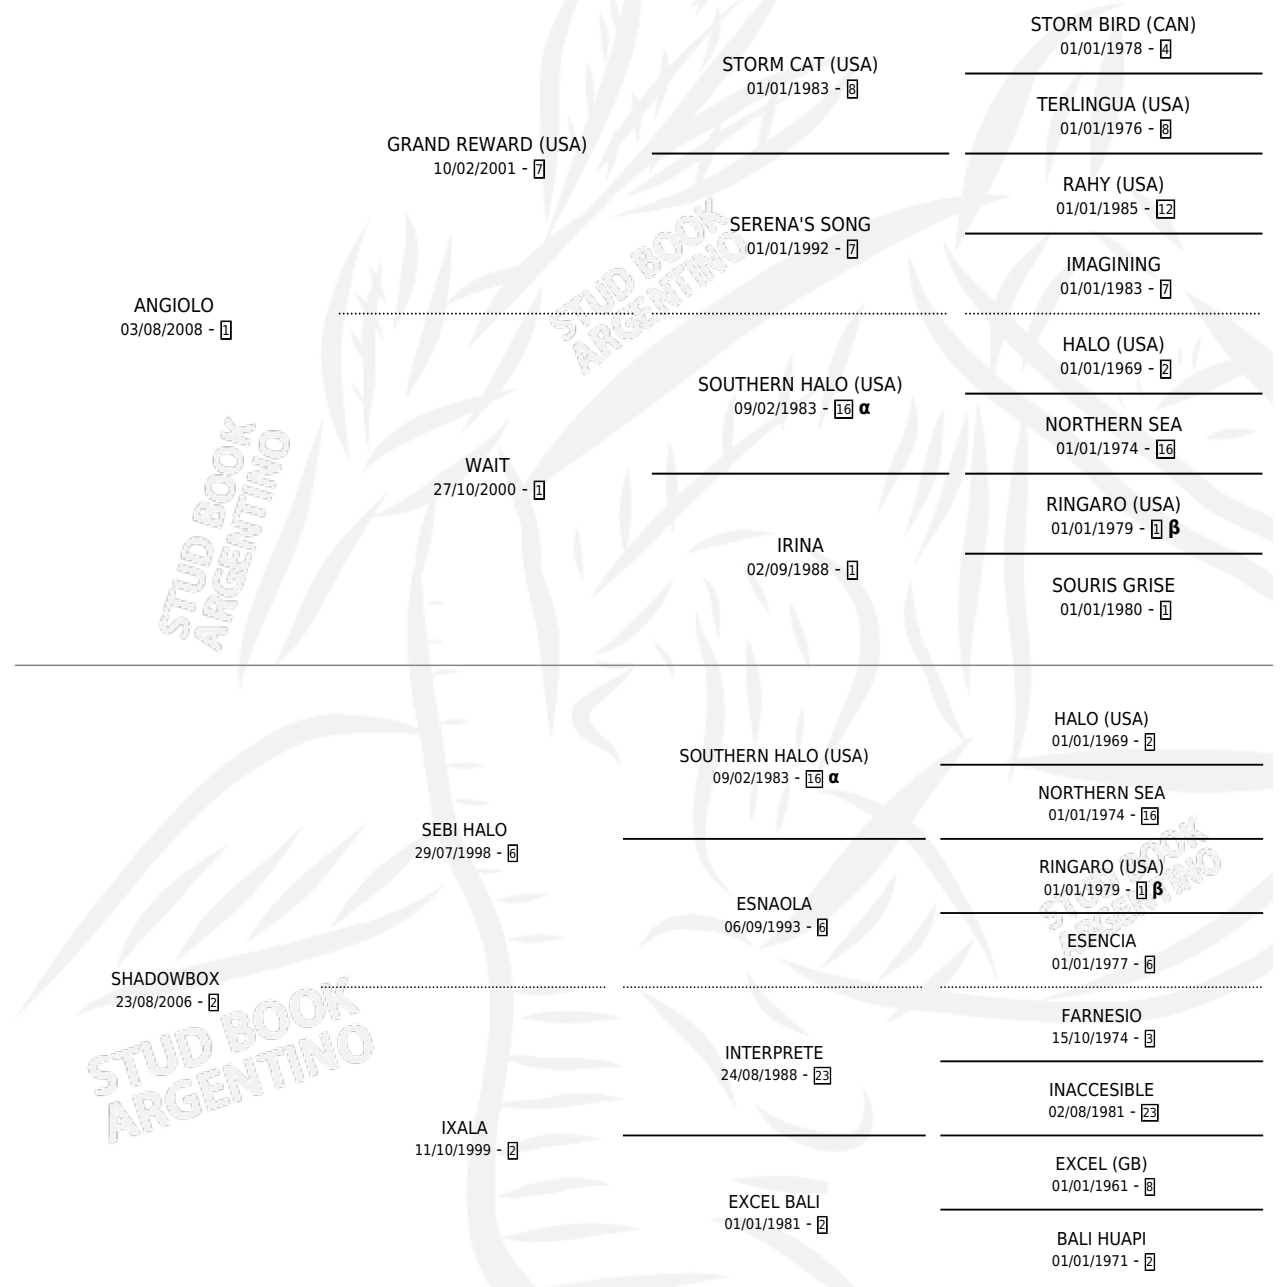

## ESTADO

TIPIFICACIÓN SANGUÍNEA	X
TIPIFICACIÓN POR ADN	✓
PASAPORTE	✓
IDENTIFICACIÓN POR MICROCHIP	✓
REPRODUCTOR	X

**Lugar de nacimiento:** El Paraiso

**Criador:** El Paraiso

## PEDIGREE

INBREEDING :  $\alpha, \beta$