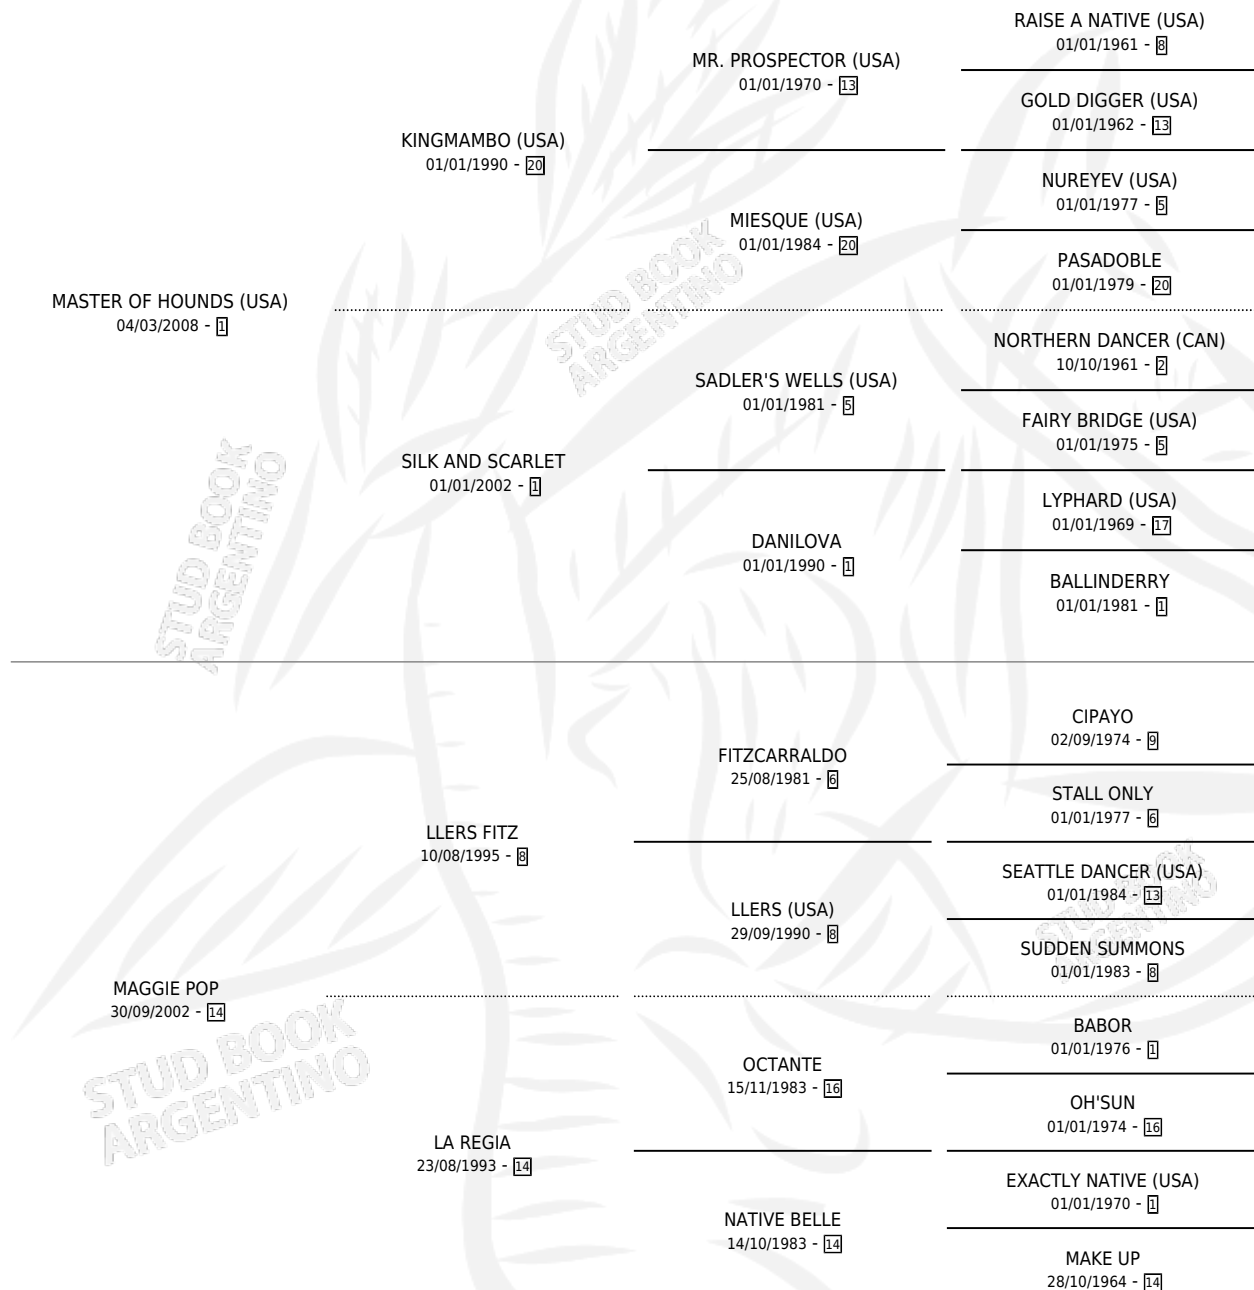

MARCIA WINTER

por **MASTER OF HOUNDS (USA)** y **MAGGIE POP** por **LLERS FITZ**

Argentina · Hembra · Zaino · SP · 25/07/2017
Familia 14 · Volumen 43

ESTADO

TIPIFICACIÓN SANGUÍNEA	X
TIPIFICACIÓN POR ADN	✓
PASAPORTE	✓
IDENTIFICACIÓN POR MICROCHIP	✓
REPRODUCTOR	X

Lugar de nacimiento: El Paraiso
Criador: El Paraiso

PEDIGREE