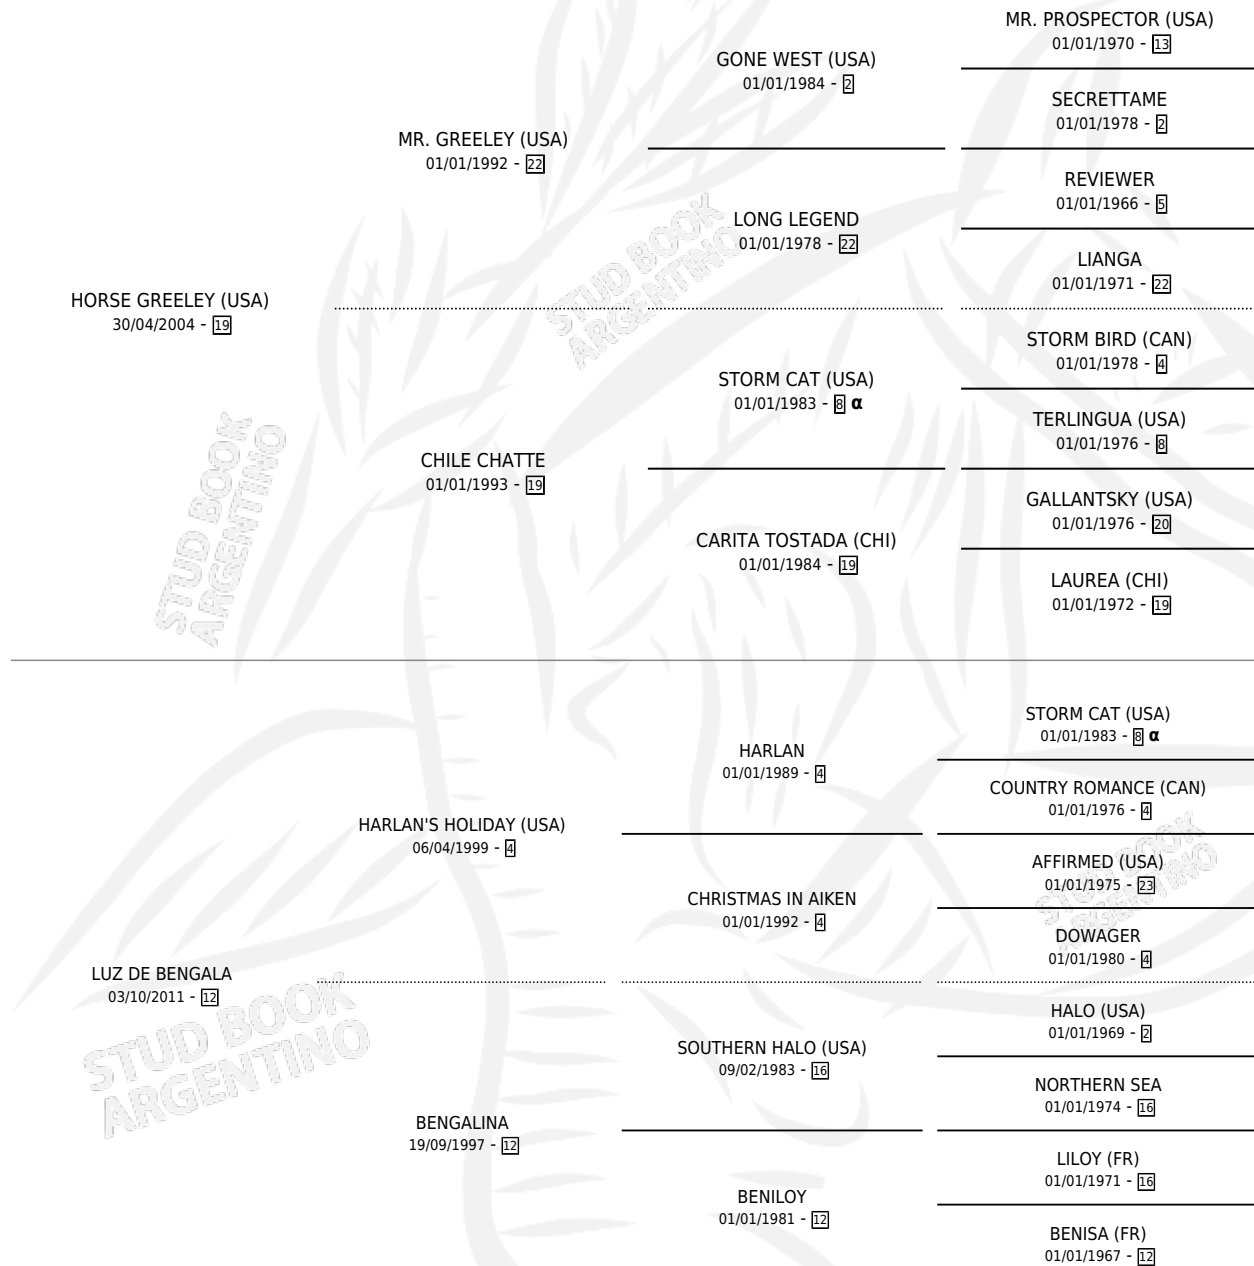

POTRO RAYADO

por **HORSE GREELEY (USA)** y **LUZ DE BENGALA** por **HARLAN'S HOLIDAY (USA)**

Argentina · Macho · Zaino Colorado · SP · 22/08/2017
Familia 12-e · Volumen 43

ESTADO

TIPIFICACIÓN SANGUÍNEA	X
TIPIFICACIÓN POR ADN	✓
PASAPORTE	✓
IDENTIFICACIÓN POR MICROCHIP	✓
REPRODUCTOR	X

Lugar de nacimiento: La Nora

Criador: La Nora

PEDIGREE

INBREEDING : α

EXPORTACIÓN / IMPORTACIÓN

FECHA	MOVIMIENTO	PAÍS
28/01/2020	EXPORTADO	PANAMA

POTRO RAYADO

Datos oficiales del Stud Book Argentino