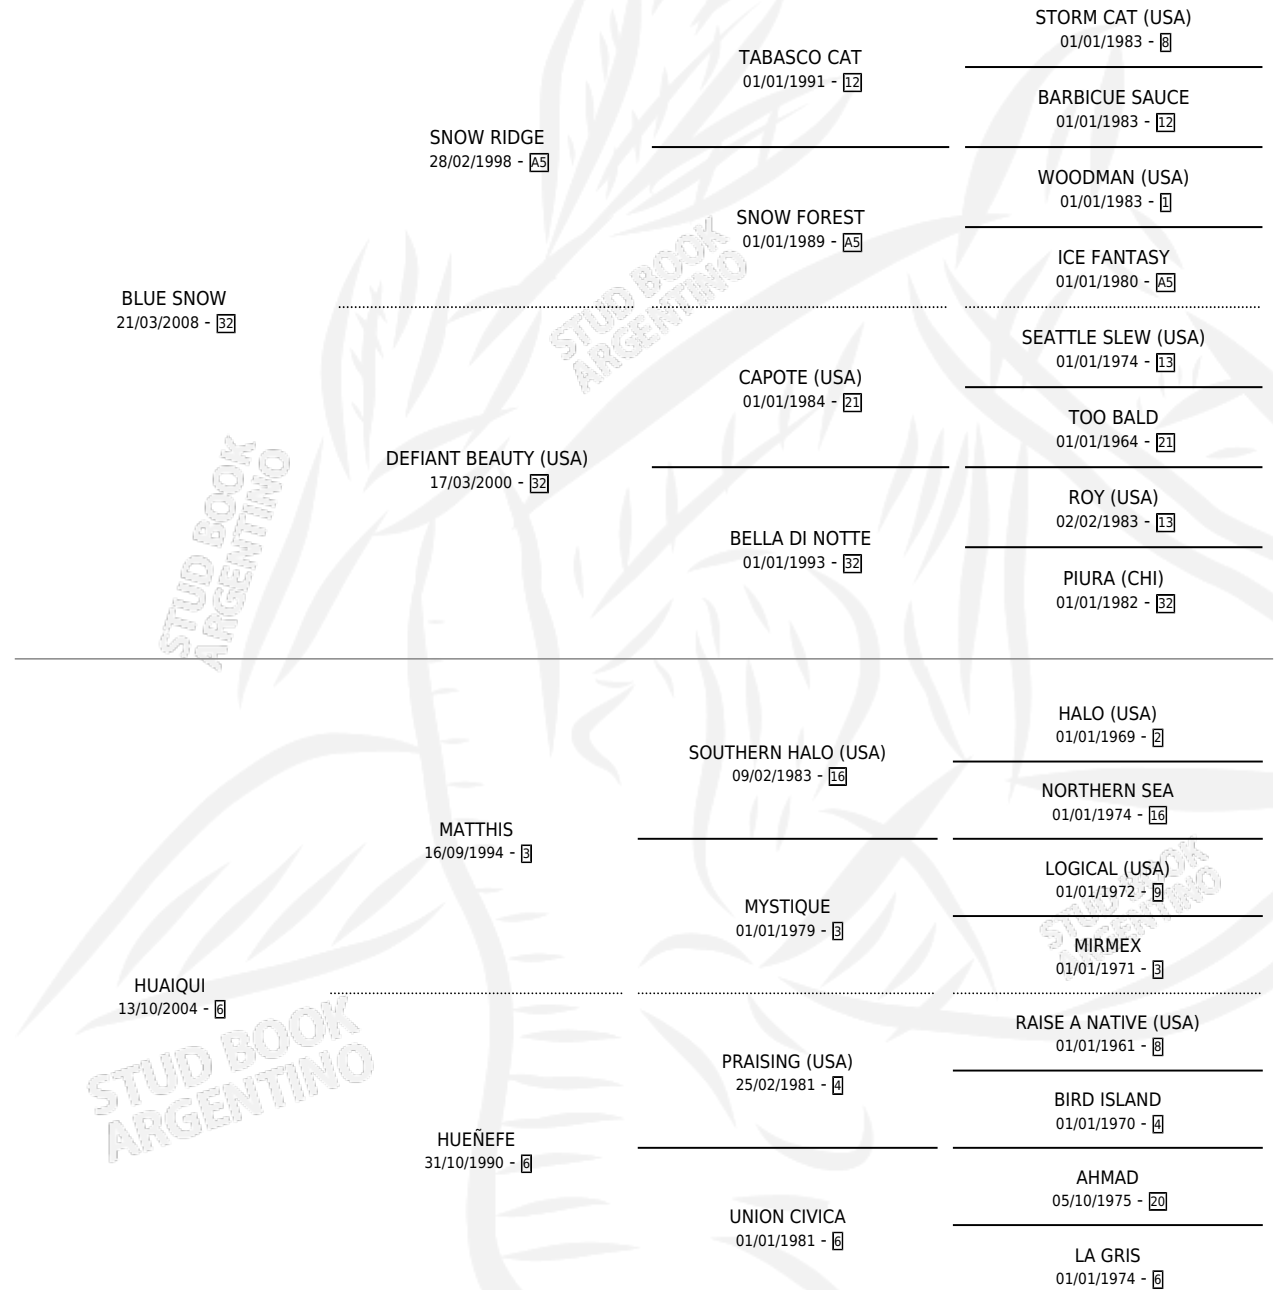

MATTHIS BLUE

por BLUE SNOW y HUIQUI por MATTHIS

Argentina · Macho · Zaino · SP · 20/08/2017
Familia 6-a · Volumen 43

ESTADO

TIPIFICACIÓN SANGUÍNEA	X
TIPIFICACIÓN POR ADN	✓
PASAPORTE	✓
IDENTIFICACIÓN POR MICROCHIP	✓
REPRODUCTOR	X

Lugar de nacimiento: La Virginia

Criador: Sismondi Oscar Lorenzo Sucesion y Glades
Armando Claudio

PEDIGREE

MATTHIS BLUE

Datos oficiales del Stud Book Argentino

Documento generado el 26/04/2026

studbook.org.ar