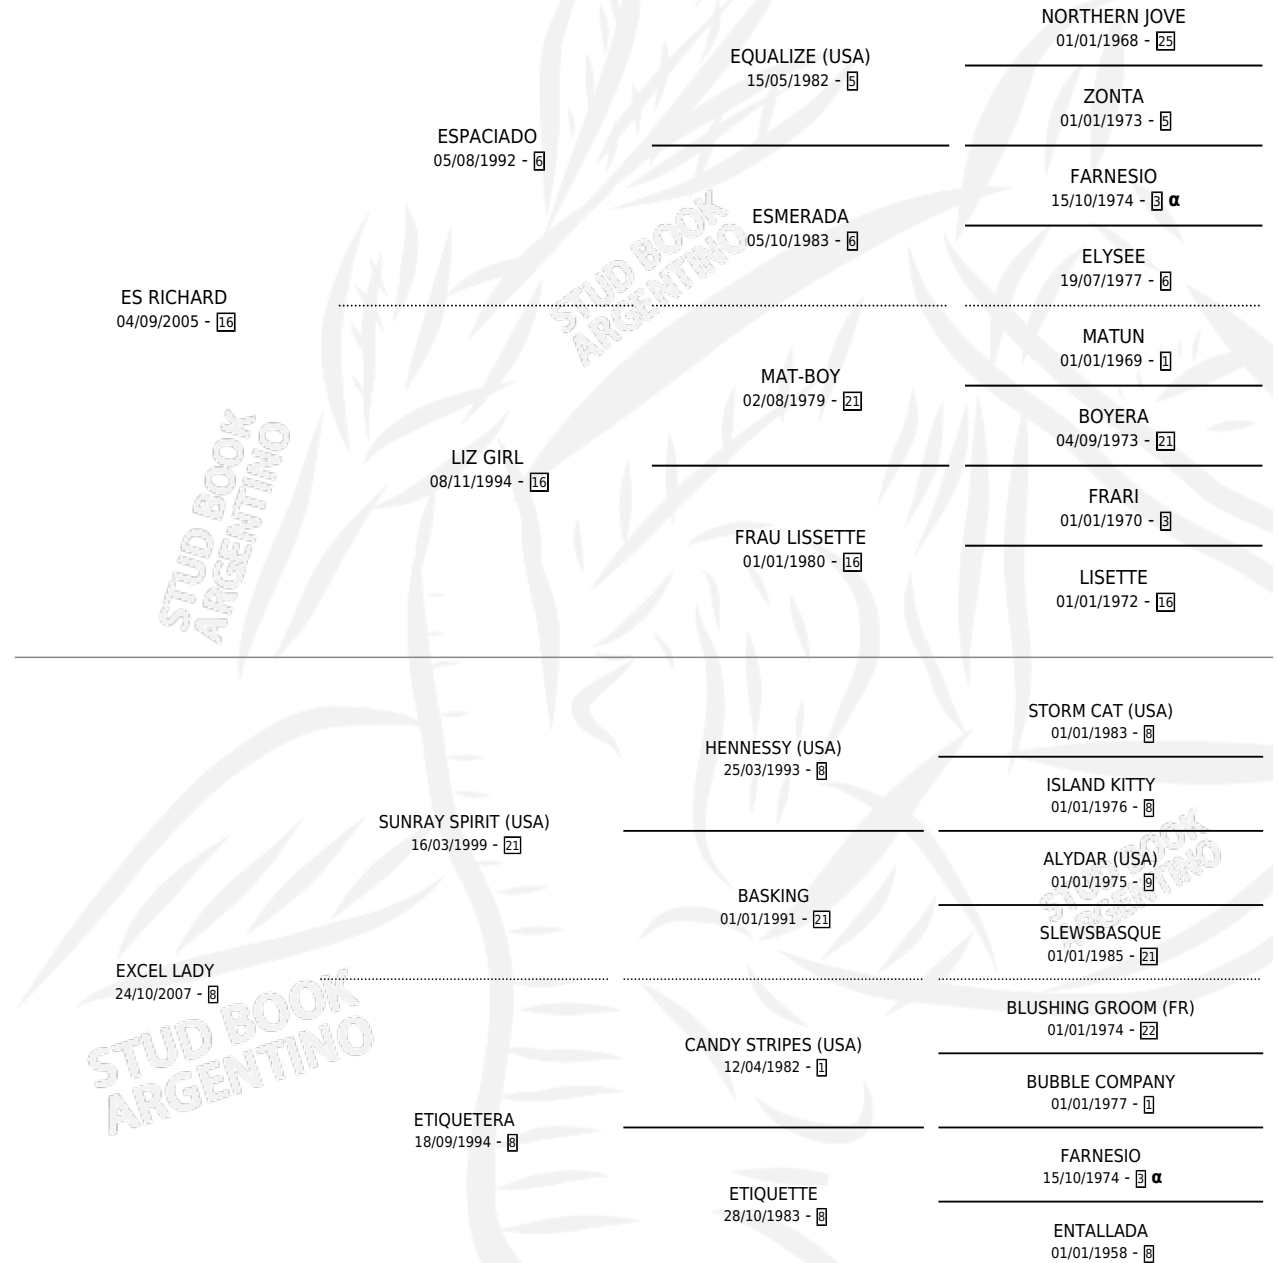

REINA DEL OFFICE

por **ES RICHARD** y **EXCEL LADY** por **SUNRAY SPIRIT (USA)**

Argentina · Hembra · Tordillo · SP · 22/07/2017
Familia 8-j · Volumen 43

ESTADO

TIPIFICACIÓN SANGUÍNEA	X
TIPIFICACIÓN POR ADN	✓
PASAPORTE	✓
IDENTIFICACIÓN POR MICROCHIP	✓
REPRODUCTOR	X

Lugar de nacimiento: Vadarkblar

Criador: Vadarkblar

PEDIGREE

INBREEDING : α

REINA DEL OFFICE

Datos oficiales del Stud Book Argentino

Documento generado el 08/05/2026

studbook.org.ar