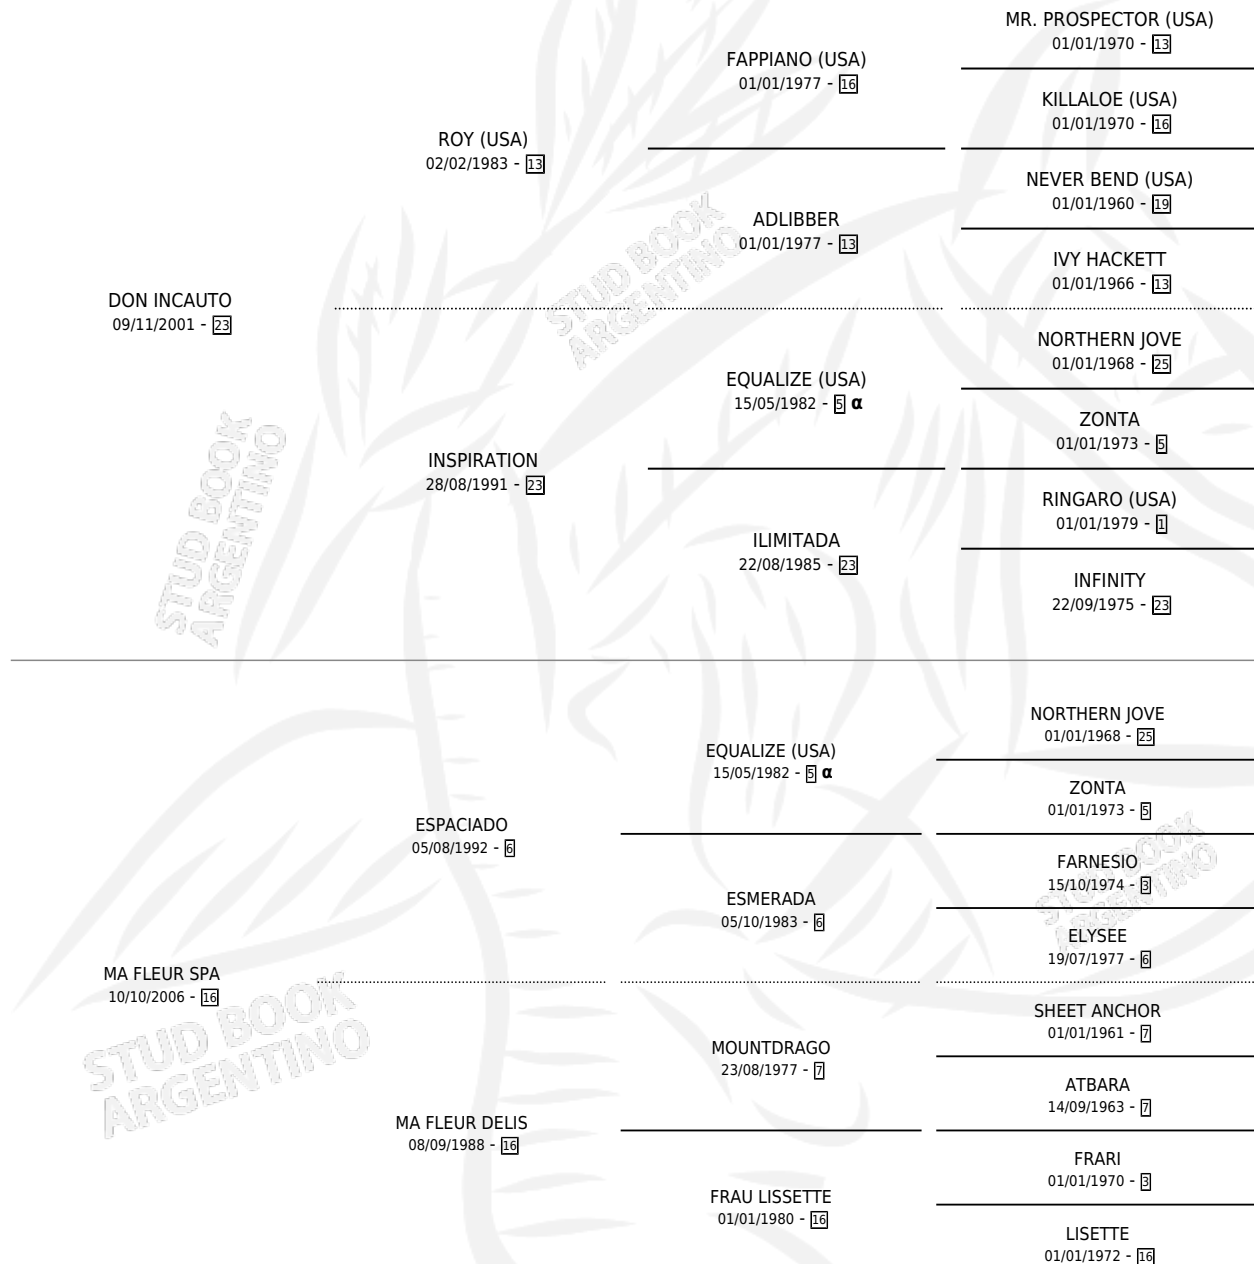

SEÑORA DE LAS FLORES

por DON INCAUTO y MA FLEUR SPA por ESPACIADO

Argentina · Hembra · Alazan · SP · 23/07/2017
Familia 16-h · Volumen 43

ESTADO

TIPIFICACIÓN SANGUÍNEA	X
TIPIFICACIÓN POR ADN	✓
PASAPORTE	✓
IDENTIFICACIÓN POR MICROCHIP	✓
REPRODUCTOR	X

Lugar de nacimiento: Vadarkblar

Criador: Vadarkblar

PEDIGREE

INBREEDING : α