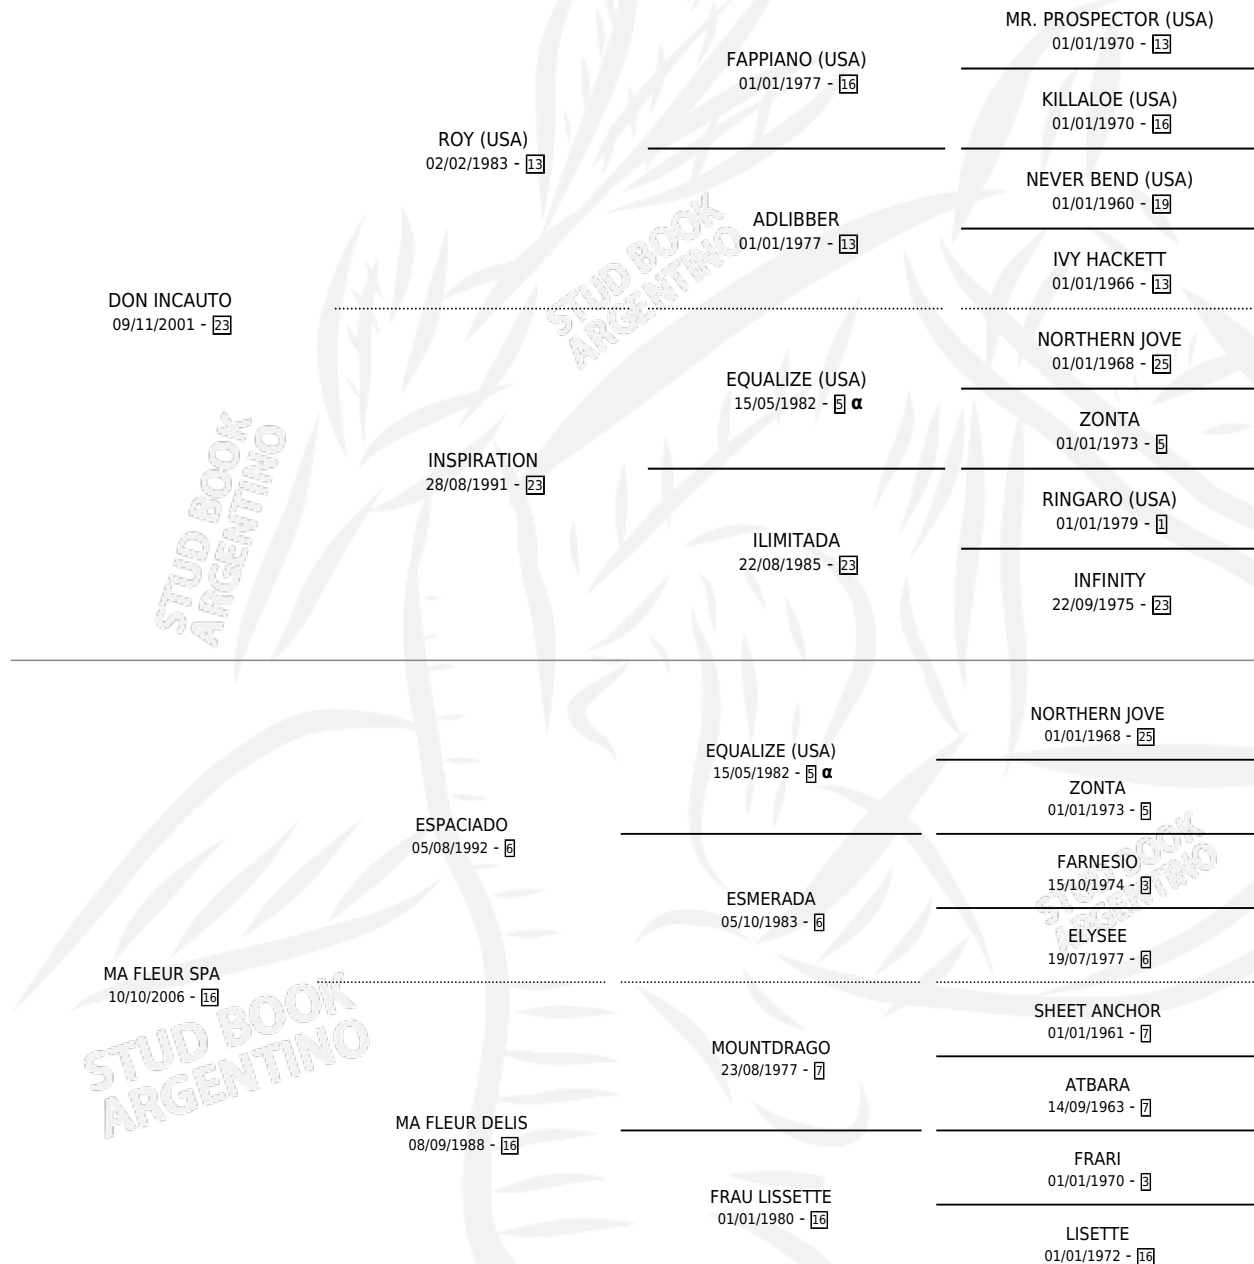

SEÑORA DE LAS FLORES

por DON INCAUTO y MA FLEUR SPA por ESPACIADO

Argentina · Hembra · Alazan · SP · 23/07/2017
Familia 16-h · Volumen 43

ESTADO

TIPIFICACIÓN SANGUÍNEA	X
TIPIFICACIÓN POR ADN	✓
PASAPORTE	✓
IDENTIFICACIÓN POR MICROCHIP	✓
REPRODUCTOR	X

Lugar de nacimiento: Vadarkblar

Criador: Vadarkblar

PEDIGREE

INBREEDING : α

CAMPAÑA

Solo carreras oficiales de Argentina

POR EDAD

EDAD	CC	1°	2°	3°	4°	5°	NP	CLC	CLG	CLCG1	CLGG1	IMPORTE	GANANCIA / CC
3 AÑOS	9	0	1	0	1	1	6	0	0	0	0	\$90,600	\$10,067
4 AÑOS	7	1	0	1	1	2	2	0	0	0	0	\$423,750	\$60,536
5 AÑOS	3	0	1	1	1	0	0	0	0	0	0	\$325,000	\$108,333
6 AÑOS	7	0	2	2	0	1	2	0	0	0	0	\$824,323	\$117,760
TOTALES	26	1	4	4	3	4	10	0	0	0	0	\$1,663,673	\$63,987
%		3.8%	15.4%	15.4%	11.5%	15.4%	38.5%	0.0%	0.0%	0.0%	0.0%		